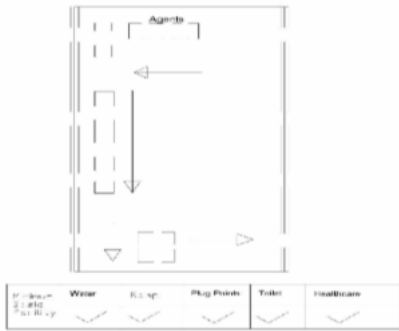

Google Map View

Polling Station Building Front View

Polling Station Front View

Cad View

Key MAP View

சட்டமன்றத் தொகுதியின் எண் மற்றும் பெயர் : 41-இராணிப்பேட்டை .
பிரிவு எண் மற்றும் பெயர் 1-மேல் விஷாரம் (ந), வார்டு 20 ரஷித்பேட்டை 3வது தெரு