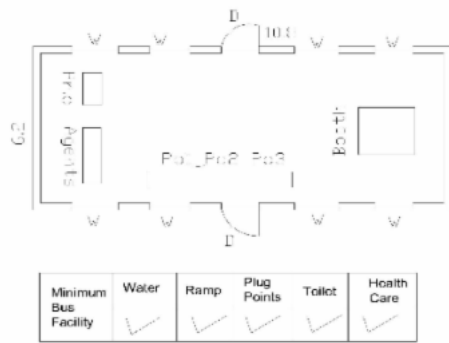

Google Map View

Polling Station Building Front View

Polling Station Front View

Cad View

Key MAP View

1 பெயர் : மஸ்தான் தாயின் பெயர் : தாஜஸந பீ வீட்டு எண் : 1 வயது : 55 பாலினம் : ஆண்	ZKF1401678 Photo is available	2 பெயர் : ஆனந்தராஜ் தந்தை பெயர் : தாஸ் வீட்டு எண் : 1 வயது : 34 பாலினம் : ஆண்	ZKF1016716 Photo is available	3 பெயர் : ஸ்டீபன் ஜெபராஜ் தந்தை பெயர் : பிரபுசுமார் வீட்டு எண் : 1 வயது : 31 பாலினம் : ஆண்	ZKF0792564 Photo is available
4 பெயர் : அபிராமி தந்தை பெயர் : முருகன் வீட்டு எண் : 1 வயது : 31 பாலினம் : பெண்	ZKF0792630 Photo is available	5 பெயர் : குமரன் தந்தை பெயர் : தயாளன் வீட்டு எண் : 1 வயது : 30 பாலினம் : ஆண்	ZKF1016757 Photo is available	6 பெயர் : புஷ்பலதா தந்தை பெயர் : பூந்தர் வீட்டு எண் : 1 வயது : 30 பாலினம் : பெண்	ZKF1016690 Photo is available
7 பெயர் : பா மதிஹா தந்தை பெயர் : எச் பாருக் வீட்டு எண் : 1/295 வயது : 25 பாலினம் : பெண்	ZKF2183721 Photo is available	8 பெயர் : இந்திரா கணவர் பெயர் : கிளைட்டன் வீட்டு எண் : 2 வயது : 44 பாலினம் : பெண்	ZKF0396820 Photo is available	9 பெயர் : கணபதி தந்தை பெயர் : சுப்ரமணி வீட்டு எண் : 2-5 வயது : 47 பாலினம் : ஆண்	ZKF1266279 Photo is available
10 பெயர் : வசந்தா கணவர் பெயர் : பொன்னன் வீட்டு எண் : 3 வயது : 31 பாலினம் : பெண்	ZKF1242890 Photo is available	11 பெயர் : அ. மேன்ஸி தந்தை பெயர் : அகஸ்டின் சாமுவேல் வீட்டு எண் : 3/5 வயது : 29 பாலினம் : பெண்	ZKF2320885 Photo is available	12 பெயர் : ராதிகா ச. கணவர் பெயர் : சுதர்சன் வீட்டு எண் : 3/11 வயது : 28 பாலினம் : பெண்	ZKF2229847 Photo is available
13 பெயர் : ராபின் தந்தை பெயர் : சுதர்சன் வீட்டு எண் : 3-11A வயது : 30 பாலினம் : ஆண்	ZKF1016799 Photo is available	14 பெயர் : அகஸ்டின் தந்தை பெயர் : சாமுவேல் வீட்டு எண் : 3-14 வயது : 60 பாலினம் : ஆண்	FYY1811157 Photo is available	15 பெயர் : பிரிஸ்சில்லா கணவர் பெயர் : அகஸ்டின் வீட்டு எண் : 3-14 வயது : 47 பாலினம் : பெண்	ZKF1542844 Photo is available
16 பெயர் : வைலட் கணவர் பெயர் : பிரபுசுமார் வீட்டு எண் : 4 வயது : 56 பாலினம் : பெண்	ZKF1016807 Photo is available	17 பெயர் : உஷா கணவர் பெயர் : யாக்கோபு வீட்டு எண் : 4 வயது : 48 பாலினம் : பெண்	ZKF1242874 Photo is available	18 பெயர் : நதியா கணவர் பெயர் : சகேசுமார் ராஜா வீட்டு எண் : 4 வயது : 39 பாலினம் : பெண்	ZKF1242858 Photo is available
19 பெயர் : சாமுண்டல்வரி கணவர் பெயர் : சீனிவாசன் வீட்டு எண் : 4 வயது : 34 பாலினம் : பெண்	ZKF1242882 Photo is available	20 பெயர் : காசிம்பாஷா தந்தை பெயர் : காஜாமொய்தீன் வீட்டு எண் : 4 வயது : 30 பாலினம் : ஆண்	ZKF1012392 Photo is available	21 பெயர் : உம்மசல்மா தந்தை பெயர் : சலீம் வீட்டு எண் : 4 வயது : 30 பாலினம் : பெண்	ZKF1012384 Photo is available
22 பெயர் : மீரா தந்தை பெயர் : யாக்கோபு வீட்டு எண் : 4 வயது : 28 பாலினம் : பெண்	ZKF1242866 Photo is available	23 பெயர் : பரத் தந்தை பெயர் : பழனி வீட்டு எண் : 4 வயது : 26 பாலினம் : ஆண்	ZKF1485796 Photo is available	24 பெயர் : சாம்சன் தந்தை பெயர் : சாமிதாஸ் வீட்டு எண் : 4-6 வயது : 33 பாலினம் : ஆண்	ZKF0548354 Photo is available
25 பெயர் : ஜாய்ஸ் தந்தை பெயர் : நித்தியானந்தம் வீட்டு எண் : 4/11 வயது : 20 பாலினம் : பெண்	ZKF2470839 Photo is available	26 பெயர் : ஆகாஷ் ர தந்தை பெயர் : ரவி ஞான குணசீலன் வீட்டு எண் : 4/27/1 வயது : 25 பாலினம் : ஆண்	ZKF2229839 Photo is available	27 பெயர் : ஜமீல் தந்தை பெயர் : சலீம் வீட்டு எண் : 4/40 வயது : 43 பாலினம் : ஆண்	ZKF2112829 Photo is available
28 பெயர் : சதீஷ் குமார் தந்தை பெயர் : ஈஸ்டர் வீட்டு எண் : 4-48 வயது : 36 பாலினம் : ஆண்	ZKF0397059 Photo is available	29 பெயர் : ஜெயந்தி கணவர் பெயர் : பீட்டர் வீட்டு எண் : 4/49 வயது : 42 பாலினம் : பெண்	ZKF2414589 Photo is available	30 பெயர் : தமிழ்செல்வி பீ தந்தை பெயர் : பீட்டர் வீட்டு எண் : 4/49 வயது : 21 பாலினம் : பெண்	ZKF2420594 Photo is available