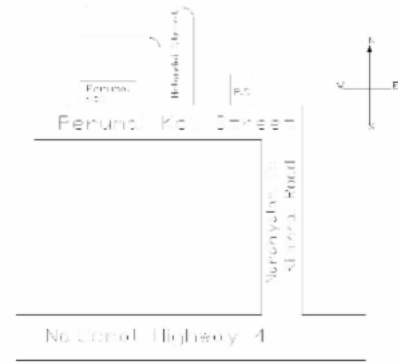

Google Map View

Polling Station Building Front View

Polling Station Front View

Cad View

Key MAP View

1 பெயர் : மஸ்தான் தாயின் பெயர் : தாஜஸந பீ வீட்டு எண் : 1 வயது : 55 பாலினம் : ஆண்	ZKF1401678 Photo is available	2 பெயர் : ஆனந்தராஜ் தந்தை பெயர் : தாஸ் வீட்டு எண் : 1 வயது : 34 பாலினம் : ஆண்	ZKF1016716 Photo is available	3 பெயர் : ஸ்டீபன் ஜெபராஜ் தந்தை பெயர் : பிரபுசுமார் வீட்டு எண் : 1 வயது : 31 பாலினம் : ஆண்	ZKF0792564 Photo is available
4 பெயர் : அபிராமி தந்தை பெயர் : முருகன் வீட்டு எண் : 1 வயது : 31 பாலினம் : பெண்	ZKF0792630 Photo is available	5 பெயர் : குமரன் தந்தை பெயர் : தயாளன் வீட்டு எண் : 1 வயது : 30 பாலினம் : ஆண்	ZKF1016757 Photo is available	6 பெயர் : புஷ்பலதா தந்தை பெயர் : பூந்தர் வீட்டு எண் : 1 வயது : 30 பாலினம் : பெண்	ZKF1016690 Photo is available
7 பெயர் : பா மதிஹா தந்தை பெயர் : எச் பாருக் வீட்டு எண் : 1/295 வயது : 25 பாலினம் : பெண்	ZKF2183721 Photo is available	8 பெயர் : இந்திரா கணவர் பெயர் : கிளைட்டன் வீட்டு எண் : 2 வயது : 44 பாலினம் : பெண்	ZKF0396820 Photo is available	9 பெயர் : கணபதி தந்தை பெயர் : சுப்ரமணி வீட்டு எண் : 2-5 வயது : 47 பாலினம் : ஆண்	ZKF1266279 Photo is available
10 பெயர் : வசந்தா கணவர் பெயர் : பொன்னன் வீட்டு எண் : 3 வயது : 31 பாலினம் : பெண்	ZKF1242890 Photo is available	11 பெயர் : அ. மேன்ஸி தந்தை பெயர் : அகஸ்டின் சாமுவேல் வீட்டு எண் : 3/5 வயது : 29 பாலினம் : பெண்	ZKF2320885 Photo is available	12 பெயர் : ராதிகா ச. கணவர் பெயர் : சுதர்சன் வீட்டு எண் : 3/11 வயது : 28 பாலினம் : பெண்	ZKF2229847 Photo is available
13 பெயர் : ராபின் தந்தை பெயர் : சுதர்சன் வீட்டு எண் : 3-11A வயது : 30 பாலினம் : ஆண்	ZKF1016799 Photo is available	14 பெயர் : அகஸ்டின் தந்தை பெயர் : சாமுவேல் வீட்டு எண் : 3-14 வயது : 60 பாலினம் : ஆண்	FYY1811157 Photo is available	15 பெயர் : பிரிஸ்சில்லா கணவர் பெயர் : அகஸ்டின் வீட்டு எண் : 3-14 வயது : 47 பாலினம் : பெண்	ZKF1542844 Photo is available
16 பெயர் : வைலட் கணவர் பெயர் : பிரபுசுமார் வீட்டு எண் : 4 வயது : 56 பாலினம் : பெண்	ZKF1016807 Photo is available	17 பெயர் : உஷா கணவர் பெயர் : யாக்கோபு வீட்டு எண் : 4 வயது : 48 பாலினம் : பெண்	ZKF1242874 Photo is available	18 பெயர் : நதியா கணவர் பெயர் : சகேசுமார் ராஜா வீட்டு எண் : 4 வயது : 39 பாலினம் : பெண்	ZKF1242858 Photo is available
19 பெயர் : சாமுண்டல்வரி கணவர் பெயர் : சீனிவாசன் வீட்டு எண் : 4 வயது : 34 பாலினம் : பெண்	ZKF1242882 Photo is available	20 பெயர் : காசிம்பாஷா தந்தை பெயர் : காஜாமொய்தீன் வீட்டு எண் : 4 வயது : 30 பாலினம் : ஆண்	ZKF1012392 Photo is available	21 பெயர் : உம்மசல்மா தந்தை பெயர் : சலீம் வீட்டு எண் : 4 வயது : 30 பாலினம் : பெண்	ZKF1012384 Photo is available
22 பெயர் : மீரா தந்தை பெயர் : யாக்கோபு வீட்டு எண் : 4 வயது : 28 பாலினம் : பெண்	ZKF1242866 Photo is available	23 பெயர் : பரத் தந்தை பெயர் : பழனி வீட்டு எண் : 4 வயது : 26 பாலினம் : ஆண்	ZKF1485796 Photo is available	24 பெயர் : சாம்சன் தந்தை பெயர் : சாமிதாஸ் வீட்டு எண் : 4-6 வயது : 33 பாலினம் : ஆண்	ZKF0548354 Photo is available
25 பெயர் : ஜாய்ஸ் தந்தை பெயர் : நித்தியானந்தம் வீட்டு எண் : 4/11 வயது : 20 பாலினம் : பெண்	ZKF2470839 Photo is available	26 பெயர் : ஆகாஷ் ர தந்தை பெயர் : ரவி ஞான குணசீலன் வீட்டு எண் : 4/27/1 வயது : 25 பாலினம் : ஆண்	ZKF2229839 Photo is available	27 பெயர் : ஜமீல் தந்தை பெயர் : சலீம் வீட்டு எண் : 4/40 வயது : 43 பாலினம் : ஆண்	ZKF2112829 Photo is available
28 பெயர் : சதீஷ் குமார் தந்தை பெயர் : ஈஸ்டர் வீட்டு எண் : 4-48 வயது : 36 பாலினம் : ஆண்	ZKF0397059 Photo is available	29 பெயர் : ஜெயந்தி கணவர் பெயர் : பீட்டர் வீட்டு எண் : 4/49 வயது : 42 பாலினம் : பெண்	ZKF2414589 Photo is available	30 பெயர் : தமிழ்செல்வி பீ தந்தை பெயர் : பீட்டர் வீட்டு எண் : 4/49 வயது : 21 பாலினம் : பெண்	ZKF2420594 Photo is available