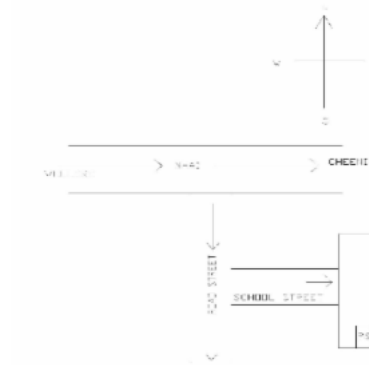

Google Map View

Polling Station Building Front View

Polling Station Front View

Cad View

Key MAP View

சட்டமன்றத் தொகுதியின் எண் மற்றும் பெயர் : 41-இராணிப்பேட்டை .
பிரிவு எண் மற்றும் பெயர் 1-மேல் விஷாரம் (ந), வார்டு 21 அத்துல் அக்கீம் ரோடு