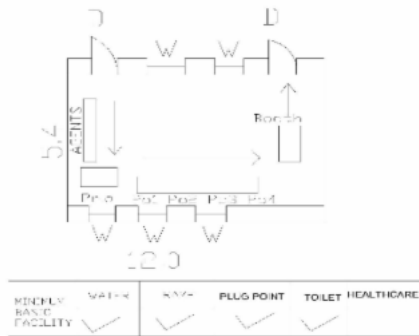

Google Map View

Polling Station Building Front View

Polling Station Front View

Cad View

Key MAP View

சட்டமன்றத் தொகுதியின் எண் மற்றும் பெயர் : 41-இராணிப்பேட்டை .
பிரிவு எண் மற்றும் பெயர் 1-மேல் விஷாரம் (ந), வார்டு 21 அத்துல் அக்கீம் ரோடு