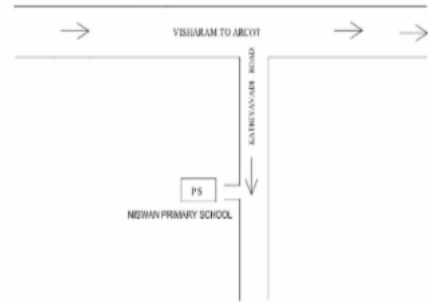

Google Map View

Polling Station Building Front View

Polling Station Front View

Cad View

WATER	RAMP	PLUG	TOILET	HCARE
✓	✓	✓	✓	✗

Key MAP View

1	ZKF1232297	பெயர் : முஹம்மத் ஜாபிஉல்லா எஸ் தந்தை பெயர்: முஹம்மத் இஸுக் அஹமத் வீட்டு எண் : 2/2 வயது : 30 பாலினம் : ஆண்	Photo is available	2	ZKF0981795	பெயர் : நஜிமுன்னிசா கணவர் பெயர்: அஹமத் உசேன் வீட்டு எண் : 2/10 வயது : 69 பாலினம் : பெண்	Photo is available	3	ZKF0981340	பெயர் : முஹம்மத் யூசுப் பாஷா வி பீ தந்தை பெயர்: அஹமத் உசேன் வீட்டு எண் : 2-10 வயது : 38 பாலினம் : ஆண்	Photo is available
4	ZKF0982348	பெயர் : ஷர்மிளா பர்வின் தந்தை பெயர்: பத்ஹீர் ரப்பானி வீட்டு எண் : 4 வயது : 40 பாலினம் : பெண்	Photo is available	5	ZKF0466573	பெயர் : பஹீர் அகமது தந்தை பெயர்: செய்யது மசூது வீட்டு எண் : 4 வயது : 37 பாலினம் : ஆண்	Photo is available	6	ZKF0466565	பெயர் : அமினூர் ரஹ்மான் எஸ் எம் தந்தை பெயர்: கே பி சையத் மாசூது வீட்டு எண் : 4-16 வயது : 39 பாலினம் : ஆண்	Photo is available
7	ZKF1143130	பெயர் : சையத் ஷர்புத்தின் தந்தை பெயர்: சையத் மொப்தீன் வீட்டு எண் : 5 வயது : 63 பாலினம் : ஆண்	Photo is available	8	ZKF1142983	பெயர் : ஜீவாரியா பர்வின் தந்தை பெயர்: சையத் ஷர்புத்தின் வீட்டு எண் : 5 வயது : 52 பாலினம் : ஆண்	Photo is available	9	ZKF1143098	பெயர் : வசீம் தந்தை பெயர்: சையத் ஷர்புத்தின் வீட்டு எண் : 5 வயது : 35 பாலினம் : ஆண்	Photo is available
10	ZKF1142967	பெயர் : அனீஸா அஞ்சம் தந்தை பெயர்: சையத் ஷர்புத்தின் வீட்டு எண் : 5 வயது : 34 பாலினம் : பெண்	Photo is available	11	ZKF1142991	பெயர் : அம்ரின்பாத்திமா தந்தை பெயர்: சையத் ஷர்புத்தின் வீட்டு எண் : 5 வயது : 30 பாலினம் : பெண்	Photo is available	12	ZKF1023530	பெயர் : வாஹிதா பானு கணவர் பெயர்: முஹம்மத் அமீனூல்லா வீட்டு எண் : 6 வயது : 54 பாலினம் : பெண்	Photo is available
13	ZKF0123612	பெயர் : ரியாசுர் ரஹ்மான் எஸ் தந்தை பெயர்: முஹம்மத் அலி எஸ் வீட்டு எண் : 6 வயது : 37 பாலினம் : ஆண்	Photo is available	14	ZKF1023332	பெயர் : முஹம்மத் இம்ரான் தந்தை பெயர்: முஹம்மத் அமீனூல்லா வீட்டு எண் : 6 வயது : 35 பாலினம் : ஆண்	Photo is available	S 15	ZKF2310159	பெயர் : மலக் முஹம்மத் ஹஸ்ஸான் தந்தை பெயர்: மலக் முஹம்மத் இப்ராஹிம் வீட்டு எண் : 6 வயது : 23 பாலினம் : ஆண்	Photo is available
16	ZKF0601666	பெயர் : முஹம்மத் அலி எஸ் தந்தை பெயர்: அப்துல் ரஹ்மான் எஸ் வீட்டு எண் : 6-1 வயது : 64 பாலினம் : ஆண்	Photo is available	17	ZKF1278480	பெயர் : ஷாஹிதா பானு எஸ் கணவர் பெயர்: முஹம்மத் அலி எஸ் வீட்டு எண் : 6-1 வயது : 57 பாலினம் : பெண்	Photo is available	18	ZKF1624501	பெயர் : அப்துல் காலித் தந்தை பெயர்: முஹம்மத் யூசுப் வீட்டு எண் : 6/2 வயது : 54 பாலினம் : ஆண்	Photo is available
19	FYY2358968	பெயர் : ஆயிஷாசுல்தானா கணவர் பெயர்: அப்துல்காலித் வீட்டு எண் : 6/2 வயது : 47 பாலினம் : பெண்	Photo is available	20	FYY2358935	பெயர் : எஸ் ஜாவீத் அஹமத் தந்தை பெயர்: எஸ் முஹம்மத் யூசுப் வீட்டு எண் : 6/3 வயது : 46 பாலினம் : ஆண்	Photo is available	21	ZKF0124537	பெயர் : சி கதீஜுதூல் குப்ரா கணவர் பெயர்: எஸ் ஜாவீத் அஹமத் வீட்டு எண் : 6-3 வயது : 44 பாலினம் : பெண்	Photo is available
22	ZKF1343573	பெயர் : பௌஜியா பானு தந்தை பெயர்: முஹம்மத் அமீனூல்லா வீட்டு எண் : 6-15 வயது : 27 பாலினம் : பெண்	Photo is available	23	ZKF1626308	பெயர் : ஜானிபாஷா தந்தை பெயர்: அப்துல்அஜிஸ் வீட்டு எண் : 7 வயது : 87 பாலினம் : ஆண்	Photo is available	24	ZKF0981282	பெயர் : நபிசா பானு கணவர் பெயர்: ஹசேன் பாஷா வீட்டு எண் : 7 வயது : 53 பாலினம் : பெண்	Photo is available
25	ZKF0981464	பெயர் : எம் ஜெ அப்தூர் ரஜாக் தந்தை பெயர்: எம் ஜானி பாஷா வீட்டு எண் : 7 வயது : 53 பாலினம் : ஆண்	Photo is available	26	ZKF1626332	பெயர் : அப்துல்ரஹீத் தந்தை பெயர்: ஜானிபாஷா வீட்டு எண் : 7 வயது : 49 பாலினம் : ஆண்	Photo is available	27	ZKF2429553	பெயர் : ஷெஹதாஜ் ம ந கணவர் பெயர்: அப்துல் ரஹீத் எம் வீட்டு எண் : 7 வயது : 46 பாலினம் : பெண்	Photo is available
28	ZKF1081231	பெயர் : அப்தூர் ரகீப் தந்தை பெயர்: ஜானி பாஷா வீட்டு எண் : 7 வயது : 45 பாலினம் : ஆண்	Photo is available	29	ZKF1519214	பெயர் : எச் முஜிபுர் ரஹ்மான் தந்தை பெயர்: அப்துல் ஹாதி பி ஆர் வீட்டு எண் : 8 வயது : 50 பாலினம் : ஆண்	Photo is available	30	FYY1823525	பெயர் : அதிக் அஹமத் தந்தை பெயர்: அப்துல் ஹாதி வீட்டு எண் : 8 வயது : 46 பாலினம் : ஆண்	Photo is available