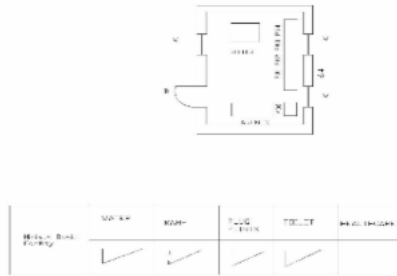

Google Map View

Polling Station Building Front View

Polling Station Front View

Cad View

Key MAP View

1 பெயர் : ரூபன் தந்தை பெயர்: குப்புசாமி வீட்டு எண் : 1 வயது : 57 பாலினம் : ஆண் Photo is available ZKF1668540	2 பெயர் : விஜயா கணவர் பெயர்: ரூபன் வீட்டு எண் : 1 வயது : 49 பாலினம் : பெண் Photo is available FYY2335214	3 பெயர் : செளரிநாதன் தந்தை பெயர்: குப்புசாமி வீட்டு எண் : 1 வயது : 49 பாலினம் : ஆண் Photo is available FYY2335693
4 பெயர் : லதா கணவர் பெயர்: சவுரிநாதன் வீட்டு எண் : 1 வயது : 46 பாலினம் : பெண் Photo is available FYY3513231	5 பெயர் : விவேக் தந்தை பெயர்: மோகன் வீட்டு எண் : 1 வயது : 33 பாலினம் : ஆண் Photo is available ZKF0814814	6 பெயர் : சபா பீ கணவர் பெயர்: பாலாஜி கே வீட்டு எண் : 1 வயது : 32 பாலினம் : பெண் Photo is available ZKF2133411
7 பெயர் : சூரியா தந்தை பெயர்: அன்பு வீட்டு எண் : 1 வயது : 32 பாலினம் : ஆண் Photo is available ZKF0603209	8 பெயர் : குணசீவன் மு தந்தை பெயர்: முரளி வீட்டு எண் : 01 வயது : 32 பாலினம் : ஆண் Photo is available ZKF0603217	9 பெயர் : சந்தியா தந்தை பெயர்: முரளி வீட்டு எண் : 1 வயது : 29 பாலினம் : பெண் Photo is available ZKF1082502
10 பெயர் : விஜய் ரூ தந்தை பெயர்: ரூபன் வீட்டு எண் : 1 வயது : 29 பாலினம் : ஆண் Photo is available ZKF2295202	11 பெயர் : சதீஷ் செள தந்தை பெயர்: செளரிநாதன் வீட்டு எண் : 1 வயது : 25 பாலினம் : ஆண் Photo is available ZKF2296812	12 பெயர் : அஜித் குமார் ரூ தந்தை பெயர்: ரூபன் கு வீட்டு எண் : 01 வயது : 24 பாலினம் : ஆண் Photo is available ZKF2297208
13 பெயர் : காயத்ரி தந்தை பெயர்: தேவராஜ் வீட்டு எண் : 01 வயது : 24 பாலினம் : பெண் Photo is available WDR2223881	14 பெயர் : புகழ்வாணி கணவர் பெயர்: பிரபு வீட்டு எண் : 1-29 வயது : 40 பாலினம் : பெண் Photo is available ZKF0980292	15 பெயர் : சரவணன் செள தந்தை பெயர்: செளரிநாதன் ஏ வீட்டு எண் : 1ஏ வயது : 23 பாலினம் : ஆண் Photo is available ZKF2591568
16 பெயர் : விக்னேஷ் தந்தை பெயர்: செளரிநாதன் வீட்டு எண் : 1-a வயது : 27 பாலினம் : ஆண் Photo is available ZKF1279314	17 பெயர் : ரமி வெ கணவர் பெயர்: வெங்கடேசன் வீட்டு எண் : 2 வயது : 53 பாலினம் : பெண் Photo is available ZKF2295376	18 பெயர் : குமார் தந்தை பெயர்: ஆதிமூலம் வீட்டு எண் : 2 வயது : 39 பாலினம் : ஆண் Photo is available ZKF0306274
19 பெயர் : மகேஷ்வரி தந்தை பெயர்: பாலசுந்தரம் வீட்டு எண் : 2 வயது : 31 பாலினம் : பெண் Photo is available XWO0778894	20 பெயர் : அஸ்வினி தந்தை பெயர்: கதிர்சன் வீட்டு எண் : 2 வயது : 26 பாலினம் : பெண் Photo is available ZKF1473172	21 பெயர் : வித்தியா ஸ் தந்தை பெயர்: ஸ்டாலின் து வீட்டு எண் : 2 வயது : 24 பாலினம் : பெண் Photo is available ZKF2280048
22 பெயர் : முகுந்தன் தந்தை பெயர்: சந்திரன் வீட்டு எண் : 3 வயது : 40 பாலினம் : ஆண் Photo is available ZKF0126052	23 பெயர் : ஜெயமேரி தந்தை பெயர்: பக்தரூபன் வீட்டு எண் : 3 வயது : 28 பாலினம் : பெண் Photo is available ZKF1247196	24 பெயர் : நந்தினி சி தந்தை பெயர்: ர சிகாமனி வீட்டு எண் : 3/9 வயது : 23 பாலினம் : பெண் Photo is available ZKF2296507
25 பெயர் : பாப்பா கணவர் பெயர்: காத்தவராயன் வீட்டு எண் : 4 வயது : 68 பாலினம் : பெண் Photo is available ZKF1668581	26 பெயர் : ஸ்டாலினா கணவர் பெயர்: அம்பேத்கார் வீட்டு எண் : 4 வயது : 49 பாலினம் : பெண் Photo is available ZKF0603571	27 பெயர் : கவியரசன் தந்தை பெயர்: காத்தவராயன் வீட்டு எண் : 4 வயது : 46 பாலினம் : ஆண் Photo is available FYY1584218
28 பெயர் : கார்த்திகாபு தந்தை பெயர்: காத்தவராயன் வீட்டு எண் : 4 வயது : 42 பாலினம் : ஆண் Photo is available FYY3513223	29 பெயர் : ஆர்த்தி தந்தை பெயர்: தினகரன் வீட்டு எண் : 4 வயது : 32 பாலினம் : ஆண் Photo is available ZKF0603316	30 பெயர் : சொர்ணா தந்தை பெயர்: பூபாலன் வீட்டு எண் : 4 வயது : 28 பாலினம் : பெண் Photo is available ZKF1239532