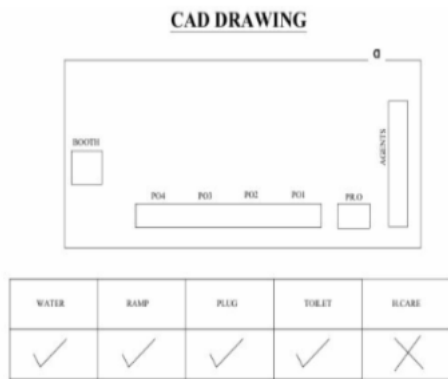

Google Map View

Polling Station Building Front View

Polling Station Front View

Cad View

Key MAP View

1	ZKF1699644	பெயர் : முரளி தந்தை பெயர்: பொன்னன் வீட்டு எண் : 1 வயது : 61 பாலினம் : ஆண்	Photo is available	2	ZKF1699651	பெயர் : சாவித்திரி கணவர் பெயர்: முரளி வீட்டு எண் : 1 வயது : 51 பாலினம் : பெண்	Photo is available	3	ZKF1473206	பெயர் : பிரியாங்கா தந்தை பெயர்: முரளி வீட்டு எண் : 1 வயது : 26 பாலினம் : பெண்	Photo is available
4	ZKF1699669	பெயர் : கதிரேசன் தந்தை பெயர்: சுப்பிரமணி வீட்டு எண் : 2 வயது : 51 பாலினம் : ஆண்	Photo is available	5	ZKF1699677	பெயர் : செல்வி கணவர் பெயர்: கதிரேசன் வீட்டு எண் : 2 வயது : 49 பாலினம் : பெண்	Photo is available	6	ZKF2133486	பெயர் : பூமோகனா கணவர் பெயர்: ச வினோத்குமார் வீட்டு எண் : 2 வயது : 33 பாலினம் : பெண்	Photo is available
7	ZKF1082841	பெயர் : மகாலட்சுமி தந்தை பெயர்: கதிரேசன் வீட்டு எண் : 2 வயது : 31 பாலினம் : பெண்	Photo is available	8	ZKF1082601	பெயர் : ராசாத்தி தந்தை பெயர்: கதிரேசன் வீட்டு எண் : 2 வயது : 29 பாலினம் : பெண்	Photo is available	9	ZKF2378651	பெயர் : தமிழ்செல்வி வெ தந்தை பெயர்: வெங்கடேசன் வ வீட்டு எண் : 2 வயது : 22 பாலினம் : பெண்	Photo is available
10	ZKF2437366	பெயர் : செல்வரசன் க தந்தை பெயர்: கதிரேசன் வீட்டு எண் : 2 வயது : 21 பாலினம் : ஆண்	Photo is available	11	ZKF2430106	பெயர் : தமிழ்செல்வன் வெ தந்தை பெயர்: வெங்கடேசன் வ வீட்டு எண் : 2 வயது : 21 பாலினம் : ஆண்	Photo is available	12	ZKF2434504	பெயர் : சுவேதா க தந்தை பெயர்: கதிரேசன் சு வீட்டு எண் : 2(1) வயது : 24 பாலினம் : பெண்	Photo is available
13	ZKF1699685	பெயர் : சிகாமணி தந்தை பெயர்: கிருஷ்ணன் வீட்டு எண் : 4 வயது : 66 பாலினம் : ஆண்	Photo is available	14	ZKF1699701	பெயர் : சும்பதி கணவர் பெயர்: விநாயகம் வீட்டு எண் : 4 வயது : 56 பாலினம் : பெண்	Photo is available	15	ZKF1699719	பெயர் : விக்டோரியா கணவர் பெயர்: கிருஷ்ணன் வீட்டு எண் : 4 வயது : 53 பாலினம் : பெண்	Photo is available
16	ZKF2433464	பெயர் : நித்திஷ் குமார் அ தந்தை பெயர்: அசோகன் வீட்டு எண் : 4/22 வயது : 21 பாலினம் : ஆண்	Photo is available	17	ZKF1699727	பெயர் : சந்திரன் தந்தை பெயர்: கடகோபன் வீட்டு எண் : 4E2 வயது : 63 பாலினம் : ஆண்	Photo is available	18	ZKF1699735	பெயர் : இந்திரா கணவர் பெயர்: சந்திரன் வீட்டு எண் : 4E2 வயது : 59 பாலினம் : பெண்	Photo is available
19	FYY1827872	பெயர் : கிரிஜா கணவர் பெயர்: தனசேகர் வீட்டு எண் : 5 வயது : 51 பாலினம் : பெண்	Photo is available	20	FYY2938207	பெயர் : அருண் தாயின் பெயர்: ராணி வீட்டு எண் : 5 வயது : 40 பாலினம் : ஆண்	Photo is available	21	FYY2335941	பெயர் : அசோக்குமார் தந்தை பெயர்: துரைராஜ் வீட்டு எண் : 6 வயது : 46 பாலினம் : ஆண்	Photo is available
22	ZKF1231679	பெயர் : அர்ச்சனா தந்தை பெயர்: அதிசயராஜன் வீட்டு எண் : 6 வயது : 29 பாலினம் : பெண்	Photo is available	23	ZKF1231661	பெயர் : அகத்தியன் தந்தை பெயர்: அதிசயராஜன் வீட்டு எண் : 6 வயது : 28 பாலினம் : ஆண்	Photo is available	24	ZKF1699750	பெயர் : அம்பிகா கணவர் பெயர்: சாமிகண்ணு வீட்டு எண் : 7 வயது : 76 பாலினம் : பெண்	Photo is available
25	FYY1827799	பெயர் : சுலோசனா கணவர் பெயர்: முருகேசன் வீட்டு எண் : 7 வயது : 47 பாலினம் : பெண்	Photo is available	26	ZKF2410512	பெயர் : அபிராமி தந்தை பெயர்: முருகேசன் வீட்டு எண் : 7 வயது : 22 பாலினம் : பெண்	Photo is available	27	ZKF1699776	பெயர் : வள்ளியம்மாள் கணவர் பெயர்: சங்கர் வீட்டு எண் : 8 வயது : 71 பாலினம் : பெண்	Photo is available
28	ZKF1699784	பெயர் : அதிசயராஜன் தந்தை பெயர்: சங்கர் வீட்டு எண் : 8 வயது : 56 பாலினம் : ஆண்	Photo is available	29	ZKF1699792	பெயர் : மீனா கணவர் பெயர்: அதிசயராஜன் வீட்டு எண் : 8 வயது : 50 பாலினம் : பெண்	Photo is available	30	ZKF2378982	பெயர் : அ ஆதாஷ் தந்தை பெயர்: எஸ் அதிசயராஜன் வீட்டு எண் : 8 வயது : 23 பாலினம் : ஆண்	Photo is available