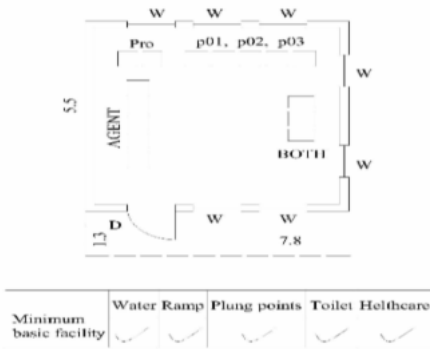

Google Map View

Polling Station Building Front View

Polling Station Front View

Cad View

Key MAP View

1 பெயர் : மல்லிகா கணவர் பெயர்: நரசிம்மன் வீட்டு எண் : 1 வயது : 56 பாலினம் : பெண் Photo is available	ZKF1541366	2 பெயர் : விஜயலட்சுமி கணவர் பெயர்: செல்வம் வீட்டு எண் : 1 வயது : 45 பாலினம் : பெண் Photo is available	ZKF1139310	3 பெயர் : நரசிம்மன் தந்தை பெயர்: கன்னியப்பன் வீட்டு எண் : 1-3 வயது : 71 பாலினம் : ஆண் Photo is available	ZKF1541374
4 பெயர் : வடிவுக்கரசி கணவர் பெயர்: கிருஷ்ணா மூர்த்தி வீட்டு எண் : 1/11 வயது : 36 பாலினம் : பெண் Photo is available	ZKF2188522	5 பெயர் : குமுதாசுப்பன் கணவர் பெயர்: சடையன் வீட்டு எண் : 1/65 வயது : 33 பாலினம் : பெண் Photo is available	ZKF2541878	6 பெயர் : ஸுரேந்தர் ஸ் தந்தை பெயர்: சேட்டு வீட்டு எண் : 1/100இ வயது : 33 பாலினம் : ஆண் Photo is available	ZKF1485317
7 பெயர் : கே குமார் தந்தை பெயர்: கிருஷ்ணன் வீட்டு எண் : 1/134 வயது : 43 பாலினம் : ஆண் Photo is available	ZKF1402015	8 பெயர் : அருண் தந்தை பெயர்: குமார் வீட்டு எண் : 1-140 வயது : 36 பாலினம் : ஆண் Photo is available	ZKF0548552	9 பெயர் : பரிமளா அ கணவர் பெயர்: அருண் வீட்டு எண் : 1/140 வயது : 26 பாலினம் : பெண் Photo is available	ZKF2437994
10 பெயர் : ராதா கணவர் பெயர்: அருணகிரி வீட்டு எண் : 2 வயது : 78 பாலினம் : பெண் Photo is available	FYY1605674	11 பெயர் : தாமோதரன் தந்தை பெயர்: அண்ணாமலை வீட்டு எண் : 2 வயது : 75 பாலினம் : ஆண் Photo is available	ZKF1541382	12 பெயர் : கௌரி கணவர் பெயர்: நரசிம்மன் வீட்டு எண் : 2 வயது : 63 பாலினம் : பெண் Photo is available	ZKF1541408
13 பெயர் : கருணாகரன் தந்தை பெயர்: முனிசாமி வீட்டு எண் : 2 வயது : 55 பாலினம் : ஆண் Photo is available	ZKF1541424	14 பெயர் : பிரபா கணவர் பெயர்: பிரகாசம் வீட்டு எண் : 2 வயது : 52 பாலினம் : பெண் Photo is available	ZKF1541432	15 பெயர் : பழனி தந்தை பெயர்: அருணகிரி வீட்டு எண் : 2 வயது : 48 பாலினம் : ஆண் Photo is available	ZKF1541440
16 பெயர் : ஹேமலதா கணவர் பெயர்: சிவசண்முகம் வீட்டு எண் : 2 வயது : 45 பாலினம் : பெண் Photo is available	ZKF1012210	17 பெயர் : சரிதா கணவர் பெயர்: குணசேகரன் வீட்டு எண் : 2 வயது : 42 பாலினம் : பெண் Photo is available	ZKF1016948	18 பெயர் : சுரேந்தர் தேவன் தந்தை பெயர்: வாசுதேவன் வீட்டு எண் : 2 வயது : 34 பாலினம் : ஆண் Photo is available	ZKF0179911
19 பெயர் : வே ரக்ஷகன் தந்தை பெயர்: வேல்முருகன் வீட்டு எண் : 2 வயது : 32 பாலினம் : ஆண் Photo is available	ZKF0548636	20 பெயர் : சூர்யா கணவர் பெயர்: கார்த்திக் வீட்டு எண் : 2 வயது : 30 பாலினம் : பெண் Photo is available	ZKF1062835	21 பெயர் : சஞ்ஜய்தேவன் தந்தை பெயர்: வாசுதேவன் வீட்டு எண் : 2 வயது : 30 பாலினம் : ஆண் Photo is available	ZKF1012038
22 பெயர் : குமரவேல் தந்தை பெயர்: தயாளன் வீட்டு எண் : 2 வயது : 30 பாலினம் : ஆண் Photo is available	ZKF1012046	23 பெயர் : யுவராஜ் தந்தை பெயர்: ராஜந்நீரன் வீட்டு எண் : 2 வயது : 26 பாலினம் : ஆண் Photo is available	ZKF1401884	24 பெயர் : வீ அருண் குமார் தந்தை பெயர்: வெங்கடேசன் வீட்டு எண் : 2/1 வயது : 52 பாலினம் : ஆண் Photo is available	ZKF2230522
25 பெயர் : நிர்மலா ந கணவர் பெயர்: நரேஷ்குமார் வீட்டு எண் : 2/01 வயது : 31 பாலினம் : பெண் Photo is available	ZKF2328284	26 பெயர் : ராஜேஷ் தந்தை பெயர்: கந்தசாமி வீட்டு எண் : 2-3 வயது : 33 பாலினம் : ஆண் Photo is available	ZKF0548644	27 பெயர் : சதீஷ்குமார் மு இதரர் பெயர்: ராஜலக்ஷ்மி வீட்டு எண் : 2/3 வயது : 33 பாலினம் : ஆண் Photo is available	ZKF2440931
28 பெயர் : ராஜலக்ஷ்மி தந்தை பெயர்: கந்தசாமி வீட்டு எண் : 2-3 வயது : 32 பாலினம் : பெண் Photo is available	ZKF0548651	29 பெயர் : நவீன் குமார் தந்தை பெயர்: கந்தசாமி வீட்டு எண் : 2-3 வயது : 30 பாலினம் : ஆண் Photo is available	ZKF1012186	30 பெயர் : காயத்ரி ரா கணவர் பெயர்: ராஜேஷ் க வீட்டு எண் : 2/03 வயது : 23 பாலினம் : பெண் Photo is available	ZKF2505352