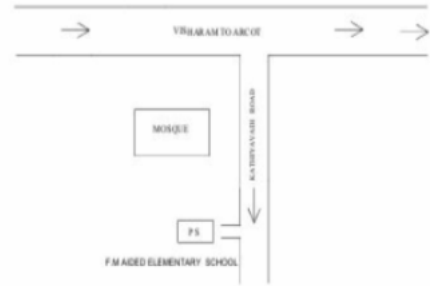

Google Map View

Polling Station Building Front View

Polling Station Front View

Cad View

Key MAP View

WATER	RAMP	PLUG	TOILET	HCARE
✓	✓	✓	✓	✗

1 பெயர் : ஆர் நசீர் தந்தை பெயர்: அப்துல்ரஹீத் வீட்டு எண் : 61 வயது : 59 பாலினம் : ஆண் Photo is available ZKF1529049	2 பெயர் : நவ்ஷாத்பேகம் கணவர் பெயர்: அகமதுபாஷா வீட்டு எண் : 61 வயது : 53 பாலினம் : பெண் Photo is available ZKF1670397	3 பெயர் : அக்பர் தந்தை பெயர்: அப்துல்லா வீட்டு எண் : 61 வயது : 51 பாலினம் : ஆண் Photo is available ZKF0308254
# 4 பெயர் : அ அதாவூர் ரஹ்மான் தந்தை பெயர்: அகமத் பாஷா வீட்டு எண் : 16 அ வயது : 51 பாலினம் : ஆண் Photo is available ZKF2411247	5 பெயர் : பைஜால் தந்தை பெயர்: முஹம்மத் ரபீக் வீட்டு எண் : 61 வயது : 47 பாலினம் : ஆண் Photo is available ZKF1143940	6 பெயர் : சான்மா கணவர் பெயர்: எ அக்பர் வீட்டு எண் : 61 வயது : 44 பாலினம் : பெண் Photo is available FYY2965085
7 பெயர் : ஷபீக்அகமத் தந்தை பெயர்: ரபீக்அகமத் வீட்டு எண் : 61 வயது : 42 பாலினம் : ஆண் Photo is available FYY2368173	8 பெயர் : எச் அஸ்மா பாணு கணவர் பெயர்: டி பி முஹம்மத் தமீம் வீட்டு எண் : 61 வயது : 34 பாலினம் : பெண் Photo is available ZKF1392950	9 பெயர் : அ.சுமையா பிர்தோஸ் தந்தை பெயர்: அக்பர் வீட்டு எண் : 61 வயது : 25 பாலினம் : பெண் Photo is available ZKF1440056
10 பெயர் : எ முஹம்மத் ஆசிப் தந்தை பெயர்: எ அக்பர் வீட்டு எண் : 61 வயது : 24 பாலினம் : ஆண் Photo is available ZKF2137214	11 பெயர் : சைதானிபி கணவர் பெயர்: பாஷ்கான் வீட்டு எண் : 62 வயது : 76 பாலினம் : பெண் Photo is available ZKF1670421	12 பெயர் : நபுநீன்சுல்தானா கணவர் பெயர்: அப்துல்மாலிக் வீட்டு எண் : 62 வயது : 59 பாலினம் : பெண் Photo is available ZKF1670447
13 பெயர் : அமீத் காள் தந்தை பெயர்: பாஷ்கான் வீட்டு எண் : 62 வயது : 42 பாலினம் : ஆண் Photo is available FYY2367910	14 பெயர் : முஹம்மத் இம்ரான் தந்தை பெயர்: அப்துல்மாலிக் வீட்டு எண் : 62 வயது : 39 பாலினம் : ஆண் Photo is available FYY2702371	15 பெயர் : நாஜியா சுல்தான் கணவர் பெயர்: முஹம்மத் இம்ரான் வீட்டு எண் : 62 வயது : 30 பாலினம் : பெண் Photo is available ZKF0976548
16 பெயர் : இக்பால் தந்தை பெயர்: ஜானு வீட்டு எண் : 63 வயது : 61 பாலினம் : ஆண் Photo is available ZKF1024801	17 பெயர் : ந நசிமா பாணு கணவர் பெயர்: நசீர் அஹமத் வீட்டு எண் : 63 வயது : 55 பாலினம் : பெண் Photo is available ZKF1478049	18 பெயர் : நசிமா கணவர் பெயர்: இக்பால் வீட்டு எண் : 63 வயது : 55 பாலினம் : பெண் Photo is available ZKF0003350
19 பெயர் : குர்ஷீத் பாணு கணவர் பெயர்: அக்தர் பாஷா வீட்டு எண் : 63 வயது : 49 பாலினம் : பெண் Photo is available ZKF1670512	20 பெயர் : ரபீ தந்தை பெயர்: இனாயத்துல்லா வீட்டு எண் : 63 வயது : 36 பாலினம் : ஆண் Photo is available ZKF0202275	21 பெயர் : ஷபானா பாணு கணவர் பெயர்: ரபீக் வீட்டு எண் : 63 வயது : 36 பாலினம் : பெண் Photo is available ZKF0202424
22 பெயர் : ஆயிஷா சித்திகா தந்தை பெயர்: சித்திக் வீட்டு எண் : 63 வயது : 32 பாலினம் : பெண் Photo is available ZKF0608414	23 பெயர் : சித்திக் பாஷா இ தந்தை பெயர்: இக்பால் வீட்டு எண் : 63 வயது : 30 பாலினம் : ஆண் Photo is available ZKF0976183	24 பெயர் : ரஹ்மத்துல்லா தந்தை பெயர்: சித்திக்பாஷா வீட்டு எண் : 63 வயது : 29 பாலினம் : ஆண் Photo is available ZKF1143965
25 பெயர் : நியமத்துல்லா ஸ் தந்தை பெயர்: டி ம் சித்திக் வீட்டு எண் : 63 வயது : 26 பாலினம் : ஆண் Photo is available ZKF1440585	26 பெயர் : ஹாஜீ பாஷா இ தந்தை பெயர்: இக்பால் வீட்டு எண் : 63 வயது : 23 பாலினம் : ஆண் Photo is available ZKF2451003	27 பெயர் : பாத்திமாபி தந்தை பெயர்: இ சித்திக்பாஷா வீட்டு எண் : 63 வயது : 22 பாலினம் : பெண் Photo is available ZKF2523405
28 பெயர் : கர்முல்லா என் தந்தை பெயர்: நசீர் அஹமத் ஜி வீட்டு எண் : 63 வயது : 21 பாலினம் : ஆண் Photo is available ZKF2498848	29 பெயர் : ஜபீன் பேகம் கணவர் பெயர்: சித்திக் பாஷா வீட்டு எண் : 63/2 வயது : 51 பாலினம் : பெண் Photo is available ZKF1440312	30 பெயர் : முஹம்மத் இப்ராஹிம் தந்தை பெயர்: அப்துல்அஜிஸ் வீட்டு எண் : 64 வயது : 61 பாலினம் : ஆண் Photo is available ZKF1512508