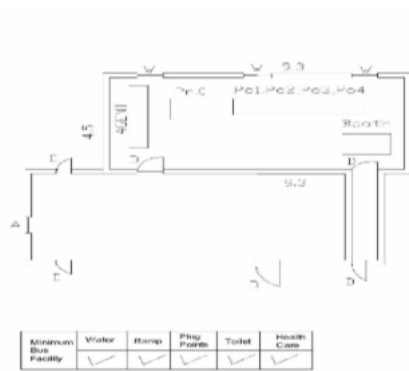

Google Map View

Polling Station Building Front View

Polling Station Front View

Cad View

Key MAP View

1 பெயர் : தில்சாத் பாணு கணவர் பெயர்: தாஜீத்தீன் வீட்டு எண் : 149 வயது : 45 பாலினம் : பெண் Photo is available	FYY3678588	2 பெயர் : எஸ் பாபு தந்தை பெயர்: மஸ்தான் வீட்டு எண் : 151 வயது : 54 பாலினம் : ஆண் Photo is available	ZKF0817973	3 பெயர் : ஜீனத் பேகம் தந்தை பெயர்: இப்ரஹிம் வீட்டு எண் : 152 வயது : 45 பாலினம் : பெண் Photo is available	ZKF1442953
4 பெயர் : யஸ்மின் அ தந்தை பெயர்: அன்வர் பாஷா வி ஜி வீட்டு எண் : 152 வயது : 24 பாலினம் : பெண் Photo is available	ZKF2256808	5 பெயர் : ஆஜிமா கணவர் பெயர்: அப்துல்லா பாஷா வீட்டு எண் : 153 வயது : 53 பாலினம் : பெண் Photo is available	FYY1824010	6 பெயர் : ஷகிலாபாணு கணவர் பெயர்: ஆதம்பாஷா வீட்டு எண் : 153 வயது : 44 பாலினம் : பெண் Photo is available	FYY1824036
7 பெயர் : யூ சையத் நூர் தந்தை பெயர்: சையத் யூசுப் வீட்டு எண் : 154 வயது : 42 பாலினம் : ஆண் Photo is available	FYY2960797	8 பெயர் : நஸ்ரின்பாணு தந்தை பெயர்: சையத்நூர் வீட்டு எண் : 154 வயது : 39 பாலினம் : பெண் Photo is available	ZKF0974915	9 பெயர் : பேகம்பீ கணவர் பெயர்: சையத்ரஹிம் வீட்டு எண் : 157 வயது : 76 பாலினம் : பெண் Photo is available	ZKF1669241
10 பெயர் : கவுஸ்பாஷா தந்தை பெயர்: சையத்ரஹிம் வீட்டு எண் : 157 வயது : 56 பாலினம் : ஆண் Photo is available	ZKF1669258	11 பெயர் : சையத்குத்துஸ் தந்தை பெயர்: சையத்ரஹிம் வீட்டு எண் : 157 வயது : 55 பாலினம் : ஆண் Photo is available	ZKF1669266	12 பெயர் : ரஹமத்துல்லா தந்தை பெயர்: சையத்ரஹிம் வீட்டு எண் : 157 வயது : 53 பாலினம் : ஆண் Photo is available	ZKF1669274
13 பெயர் : இனாயத்துல்லா தந்தை பெயர்: சையத்ரஹிம் வீட்டு எண் : 157 வயது : 51 பாலினம் : ஆண் Photo is available	FYY2369668	14 பெயர் : ஹலிமுன்னிசா கணவர் பெயர்: சையத் ரஹீம் வீட்டு எண் : 157 வயது : 50 பாலினம் : பெண் Photo is available	ZKF1669282	15 பெயர் : அலீமா கணவர் பெயர்: கவுஸ்பாஷா வீட்டு எண் : 157 வயது : 45 பாலினம் : பெண் Photo is available	FYY2369502
16 பெயர் : நாசிரா தந்தை பெயர்: கவுஸ் பாஷா வீட்டு எண் : 157 வயது : 30 பாலினம் : பெண் Photo is available	ZKF1444066	17 பெயர் : சஃஹா ஜி தந்தை பெயர்: கௌஸ் பாஷா வீட்டு எண் : 157 வயது : 25 பாலினம் : பெண் Photo is available	ZKF1444371	18 பெயர் : நபி தந்தை பெயர்: குத்தூஸ் வீட்டு எண் : 157 வயது : 25 பாலினம் : ஆண் Photo is available	ZKF1444439
19 பெயர் : கையூம் தந்தை பெயர்: குதூஸ் எஸ் வீட்டு எண் : 157 வயது : 23 பாலினம் : ஆண் Photo is available	ZKF2249423	20 பெயர் : முஹம்மத் இல்யாஸ் ஸ் தந்தை பெயர்: சுலைமான் கான் வீட்டு எண் : 158 வயது : 27 பாலினம் : ஆண் Photo is available	ZKF1442573	21 பெயர் : அக்பர் தந்தை பெயர்: அப்துல் காதர் வீட்டு எண் : 161 வயது : 64 பாலினம் : ஆண் Photo is available	ZKF0609024
22 பெயர் : இஸ்மாயில் தந்தை பெயர்: பாக்கர் ஹமாத் வீட்டு எண் : 161 வயது : 51 பாலினம் : ஆண் Photo is available	ZKF0409466	23 பெயர் : சுமையா என் கணவர் பெயர்: நிசார் அஹமத் வீட்டு எண் : 161 வயது : 50 பாலினம் : பெண் Photo is available	ZKF1442391	24 பெயர் : ஷபானா தந்தை பெயர்: அக்பர் வீட்டு எண் : 161 வயது : 41 பாலினம் : பெண் Photo is available	ZKF0610063
25 பெயர் : ரப்பானா தந்தை பெயர்: அஸ்ரப் கான் வீட்டு எண் : 161 வயது : 36 பாலினம் : ஆண் Photo is available	ZKF0609743	26 பெயர் : அய்யூப்பாஷா தந்தை பெயர்: ஆதம்பாஷா வீட்டு எண் : 162 வயது : 43 பாலினம் : ஆண் Photo is available	FYY2952273	27 பெயர் : சுபேதாபி கணவர் பெயர்: ஷேக்பகஷ் வீட்டு எண் : 163 வயது : 66 பாலினம் : பெண் Photo is available	ZKF1669308
28 பெயர் : அப்துல் ராஷித் கே தந்தை பெயர்: அப்துல் காதீர் கே எஸ் அப்துல் காதீர் கே எஸ் வீட்டு எண் : 163 வயது : 48 பாலினம் : ஆண் Photo is available	ZKF1524438	29 பெயர் : ஹமீட் பாஷா ஏ தந்தை பெயர்: ஷேக்பகஷ் வீட்டு எண் : 163 வயது : 47 பாலினம் : ஆண் Photo is available	FYY2370336	30 பெயர் : மலினா கணவர் பெயர்: ஹமீத்பாஷா வீட்டு எண் : 163 வயது : 45 பாலினம் : பெண் Photo is available	FYY2370328