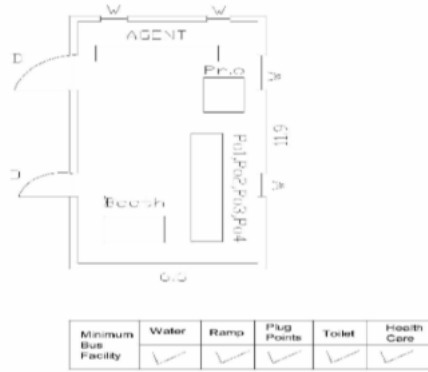

Google Map View

Polling Station Building Front View

Polling Station Front View

Cad View

Key MAP View

1 பெயர் : அமித் தாயின் பெயர் : மரியம் பீ வீட்டு எண் : 1 வயது : 41 பாலினம் : ஆண் Photo is available ZKF0611566	2 பெயர் : ஸாபீலா பானு கணவர் பெயர் : இரஷாத் அஹமத் வீட்டு எண் : 1 வயது : 41 பாலினம் : பெண் Photo is available FYY2367571	3 பெயர் : முஹமத் சலிம் தந்தை பெயர் : ரஹீம் பாஷா வீட்டு எண் : 1 வயது : 32 பாலினம் : ஆண் Photo is available ZKF0973990
4 பெயர் : இஸ்ராத் தபசும தந்தை பெயர் : இரஷாத் அஹமத் வீட்டு எண் : 1 வயது : 24 பாலினம் : பெண் Photo is available ZKF2361087	5 பெயர் : நீஷாத் அஞ்சம் தந்தை பெயர் : இரஷாத் அஹமத் வீட்டு எண் : 1 வயது : 23 பாலினம் : பெண் Photo is available ZKF2360923	6 பெயர் : இ தஸ்மா பானு தந்தை பெயர் : வி முஹம்மத் இக்பால் வீட்டு எண் : 01 வயது : 20 பாலினம் : பெண் Photo is available ZKF2591311
7 பெயர் : பாத்திமாபி கணவர் பெயர் : முஹம்மத்யமசூப் வீட்டு எண் : 3 வயது : 76 பாலினம் : பெண் Photo is available FYY1589522	8 பெயர் : முக்தியார் தந்தை பெயர் : முஹம்மத்யமசூப் வீட்டு எண் : 3 வயது : 56 பாலினம் : ஆண் Photo is available ZKF1676139	9 பெயர் : ஷேஹானாஸ் கணவர் பெயர் : முக்தியார் வீட்டு எண் : 3 வயது : 51 பாலினம் : பெண் Photo is available FYY1588425
10 பெயர் : முஹம்மத் சல்மாண் தந்தை பெயர் : முஹம்மத் முக்தியார் வீட்டு எண் : 3 வயது : 31 பாலினம் : ஆண் Photo is available ZKF0973610	11 பெயர் : எச் ஜாகிர் உசேன் தந்தை பெயர் : ஹமீத் பாஷா வீட்டு எண் : 3 வயது : 26 பாலினம் : ஆண் Photo is available ZKF1448018	12 பெயர் : பல்கீஸ் பானு கணவர் பெயர் : ஹம்மாத் பாஷா வீட்டு எண் : 4 வயது : 52 பாலினம் : பெண் Photo is available ZKF0611806
13 பெயர் : இரஷாத் அஹமத் சையத் கரீம் தந்தை பெயர் : சையத்கரீம் வீட்டு எண் : 4 வயது : 45 பாலினம் : ஆண் Photo is available FYY2367043	14 பெயர் : முஹம்மத் முஜாமில் தந்தை பெயர் : எசான் பாஷா வீட்டு எண் : 4 வயது : 34 பாலினம் : ஆண் Photo is available ZKF0612119	15 பெயர் : மக்பூல்பி கணவர் பெயர் : காலுபாய் வீட்டு எண் : 5 வயது : 74 பாலினம் : பெண் Photo is available FYY3508702
16 பெயர் : ஜீனத்பேகம் கணவர் பெயர் : பாஷா வீட்டு எண் : 5 வயது : 51 பாலினம் : பெண் Photo is available FYY2370633	17 பெயர் : சுஹேல் அஹமத் செட் தந்தை பெயர் : மும்தாஜு பேகம் வீட்டு எண் : 5 வயது : 25 பாலினம் : ஆண் Photo is available ZKF2445864	18 பெயர் : ஆய்ஷா சித்திகா அ கணவர் பெயர் : ஜே அமீர் பாஷா வீட்டு எண் : 05 வயது : 23 பாலினம் : பெண் Photo is available ZKF2517977
19 பெயர் : ஜமீர் அஹமத் தந்தை பெயர் : காலு வீட்டு எண் : 5-12 வயது : 43 பாலினம் : ஆண் Photo is available ZKF0005439	20 பெயர் : பர்ஹானாபானு தந்தை பெயர் : அத்தாவுல்லா வீட்டு எண் : 6 வயது : 37 பாலினம் : பெண் Photo is available ZKF0005488	21 பெயர் : மாபாஷா தந்தை பெயர் : அப்துல் காலிக் வீட்டு எண் : 07 வயது : 57 பாலினம் : ஆண் Photo is available ZKF2533115
22 பெயர் : அப்துல்லா தந்தை பெயர் : முனவர்கான் வீட்டு எண் : 7 வயது : 50 பாலினம் : ஆண் Photo is available ZKF1676170	23 பெயர் : அக்பர் தந்தை பெயர் : முனவர்கான் வீட்டு எண் : 7 வயது : 45 பாலினம் : ஆண் Photo is available FYY3507738	24 பெயர் : சல்மா பேகம் கணவர் பெயர் : அப்துல்லா வீட்டு எண் : 7 வயது : 38 பாலினம் : பெண் Photo is available ZKF1086669
25 பெயர் : சான்மா எம் தந்தை பெயர் : மஹபூப் பாஷா வீட்டு எண் : 07 வயது : 22 பாலினம் : பெண் Photo is available ZKF2534600	26 பெயர் : ஜீ காலித தந்தை பெயர் : ஏம் கவுஸ் பாஷா வீட்டு எண் : 7/12L வயது : 23 பாலினம் : ஆண் Photo is available ZKF2248177	27 பெயர் : சான் பாஷா தந்தை பெயர் : சையத் ரஹ்மான் வீட்டு எண் : 7A வயது : 54 பாலினம் : ஆண் Photo is available ZKF0612135
28 பெயர் : ஹலீமா கணவர் பெயர் : அப்துல் லத்தீப் வீட்டு எண் : 8 வயது : 51 பாலினம் : பெண் Photo is available ZKF0310631	29 பெயர் : அப்துல்லுத் தந்தை பெயர் : கபார்சாயு வீட்டு எண் : 8 வயது : 44 பாலினம் : ஆண் Photo is available FYY2370377	30 பெயர் : பார்திமா எ கணவர் பெயர் : அப்துல் லத்தீப் வீட்டு எண் : 08 வயது : 40 பாலினம் : பெண் Photo is available ZKF2314532