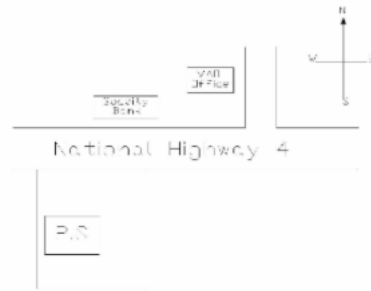

Google Map View

Polling Station Building Front View

Polling Station Front View

Cad View

Key MAP View

1 பெயர் : அ ஜாக்கீர் தந்தை பெயர்: எஸ் எம் அப்துல்லா வீட்டு எண் : 1 வயது : 77 பாலினம் : ஆண் Photo is available	FYY3667805	2 பெயர் : முனீரா பேகம் கணவர் பெயர்: ஏ ஜாக்கீர் வீட்டு எண் : 1 வயது : 71 பாலினம் : பெண் Photo is available	ZKF0971085	3 பெயர் : சோமு அ தந்தை பெயர்: அன்னியப்பன் வீட்டு எண் : 01 வயது : 58 பாலினம் : ஆண் Photo is available	ZKF2365484
4 பெயர் : ரமேஷ் தந்தை பெயர்: ராமசாமி வீட்டு எண் : 1 வயது : 51 பாலினம் : ஆண் Photo is available	ZKF0616771	5 பெயர் : ரவி தந்தை பெயர்: இராமதாஸ் வீட்டு எண் : 1 வயது : 49 பாலினம் : ஆண் Photo is available	ZKF1189273	6 பெயர் : மோகனசுந்தரம் தந்தை பெயர்: சண்முகம் வீட்டு எண் : 1 வயது : 46 பாலினம் : ஆண் Photo is available	FYY3757457
7 பெயர் : முஹமத் சுபான் ஜா தந்தை பெயர்: அ ஜாக்கீர் வீட்டு எண் : 1 வயது : 45 பாலினம் : ஆண் Photo is available	FYY2340420	8 பெயர் : ஹாஜி ரா பாணு கணவர் பெயர்: முகமத் சுபான் வீட்டு எண் : 1 வயது : 44 பாலினம் : பெண் Photo is available	ZKF0139881	9 பெயர் : சோ அம்சா கணவர் பெயர்: சோமு வீட்டு எண் : 01 வயது : 43 பாலினம் : பெண் Photo is available	ZKF2365344
10 பெயர் : சுஜாதா கணவர் பெயர்: ராஜசேகர் வீட்டு எண் : 1 வயது : 42 பாலினம் : பெண் Photo is available	ZKF0007872	11 பெயர் : ப ராஜா தந்தை பெயர்: பரமாத்மா வீட்டு எண் : 01 வயது : 42 பாலினம் : ஆண் Photo is available	ZKF2398964	12 பெயர் : தாமரை கணவர் பெயர்: ரமேஷ் வீட்டு எண் : 1 வயது : 40 பாலினம் : பெண் Photo is available	ZKF0615625
# 13 பெயர் : கிரிஜா கணவர் பெயர்: பி ராஜா வீட்டு எண் : 1 வயது : 36 பாலினம் : பெண் Photo is available	ZKF0618140	14 பெயர் : மோ பாலாஜி தந்தை பெயர்: மோகன் வீட்டு எண் : 1 வயது : 32 பாலினம் : ஆண் Photo is available	ZKF0616300	15 பெயர் : சூரியபிரகாஷ் தந்தை பெயர்: கிருஷ்ணமூர்த்தி வீட்டு எண் : 1 வயது : 31 பாலினம் : ஆண் Photo is available	ZKF0971390
16 பெயர் : கிரண் குமார் தந்தை பெயர்: ரவி வீட்டு எண் : 1 வயது : 26 பாலினம் : ஆண் Photo is available	ZKF1452077	17 பெயர் : அ ஜெயபுரீ தாயின் பெயர்: அம்சா வீட்டு எண் : 01 வயது : 24 பாலினம் : பெண் Photo is available	ZKF2365351	18 பெயர் : வெ அருண் தந்தை பெயர்: வெங்கடேஷ் வீட்டு எண் : 1/1 வயது : 25 பாலினம் : ஆண் Photo is available	ZKF2397032
19 பெயர் : ராஜம்மா கணவர் பெயர்: சுப்பிரமணி வீட்டு எண் : 1/22 வயது : 68 பாலினம் : பெண் Photo is available	ZKF2590933	20 பெயர் : சுப்பிரமணி தந்தை பெயர்: போந்த கௌண்டர் வீட்டு எண் : 1/22 வயது : 68 பாலினம் : ஆண் Photo is available	ZKF2609758	21 பெயர் : போன்கள் நாயகர் தந்தை பெயர்: சுப்பிரமணி வீட்டு எண் : 1/22 வயது : 50 பாலினம் : ஆண் Photo is available	ZKF2603942
22 பெயர் : ஷோபா தந்தை பெயர்: எஸ் போன்கள் நாயகர் வீட்டு எண் : 1/22 வயது : 28 பாலினம் : பெண் Photo is available	ZKF2594513	23 பெயர் : கமலா கிருஷ்ணமூர்த்தி கணவர் பெயர்: கிருஷ்ணமூர்த்தி எம் வீட்டு எண் : 1/33 வயது : 53 பாலினம் : பெண் Photo is available	ZKF1526482	24 பெயர் : கி சுதாகர் தந்தை பெயர்: கிருஷ்ணமூர்த்தி வீட்டு எண் : 1/33 வயது : 33 பாலினம் : ஆண் Photo is available	ZKF1526359
25 பெயர் : கிருஷ்ணமூர்த்திய் மாணிக்கம் தாயின் பெயர்: கமல வீட்டு எண் : 1/33 மகாபால்லி அம்மன் கோவில் வயது : 59 பாலினம் : ஆண் Photo is available	ZKF2547719	26 பெயர் : செல்வி கணவர் பெயர்: சதிஷ் வீட்டு எண் : 1A வயது : 41 பாலினம் : பெண் Photo is available	ZKF0821405	27 பெயர் : விசா கணவர் பெயர்: ஜெகநாதன் வீட்டு எண் : 1E வயது : 86 பாலினம் : பெண் Photo is available	ZKF0206987
28 பெயர் : அண்ணாமலை தந்தை பெயர்: ரோஸ் வீட்டு எண் : 1e வயது : 52 பாலினம் : ஆண் Photo is available	ZKF0410290	29 பெயர் : ரவி தந்தை பெயர்: மோகன் வீட்டு எண் : 1E வயது : 51 பாலினம் : ஆண் Photo is available	ZKF0207266	30 பெயர் : சங்கர் தந்தை பெயர்: சுந்தரம் வீட்டு எண் : 1E வயது : 49 பாலினம் : ஆண் Photo is available	ZKF0207001