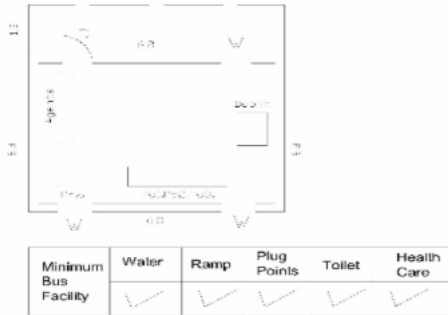

Google Map View

Polling Station Building Front View

Polling Station Front View

Cad View

Key MAP View

1 பெயர் : அ ஜாக்கீர் தந்தை பெயர்: எஸ் எம் அப்துல்லா வீட்டு எண் : 1 வயது : 77 பாலினம் : ஆண் Photo is available	FYY3667805	2 பெயர் : முனீரா பேகம் கணவர் பெயர்: ஏ ஜாக்கீர் வீட்டு எண் : 1 வயது : 71 பாலினம் : பெண் Photo is available	ZKF0971085	3 பெயர் : சோமு அ தந்தை பெயர்: அன்னியப்பன் வீட்டு எண் : 01 வயது : 58 பாலினம் : ஆண் Photo is available	ZKF2365484
4 பெயர் : ரமேஷ் தந்தை பெயர்: ராமசாமி வீட்டு எண் : 1 வயது : 51 பாலினம் : ஆண் Photo is available	ZKF0616771	5 பெயர் : ரவி தந்தை பெயர்: இராமதாஸ் வீட்டு எண் : 1 வயது : 49 பாலினம் : ஆண் Photo is available	ZKF1189273	6 பெயர் : மோகனசுந்தரம் தந்தை பெயர்: சண்முகம் வீட்டு எண் : 1 வயது : 46 பாலினம் : ஆண் Photo is available	FYY3757457
7 பெயர் : முஹமத் சுபான் ஜா தந்தை பெயர்: அ ஜாக்கீர் வீட்டு எண் : 1 வயது : 45 பாலினம் : ஆண் Photo is available	FYY2340420	8 பெயர் : ஹாஜி ரா பாணு கணவர் பெயர்: முகமத் சுபான் வீட்டு எண் : 1 வயது : 44 பாலினம் : பெண் Photo is available	ZKF0139881	9 பெயர் : சோ அம்சா கணவர் பெயர்: சோமு வீட்டு எண் : 01 வயது : 43 பாலினம் : பெண் Photo is available	ZKF2365344
10 பெயர் : சுஜாதா கணவர் பெயர்: ராஜசேகர் வீட்டு எண் : 1 வயது : 42 பாலினம் : பெண் Photo is available	ZKF0007872	11 பெயர் : ப ராஜா தந்தை பெயர்: பரமாத்மா வீட்டு எண் : 01 வயது : 42 பாலினம் : ஆண் Photo is available	ZKF2398964	12 பெயர் : தாமரை கணவர் பெயர்: ரமேஷ் வீட்டு எண் : 1 வயது : 40 பாலினம் : பெண் Photo is available	ZKF0615625
# 13 பெயர் : கிரிஜா கணவர் பெயர்: பி ராஜா வீட்டு எண் : 1 வயது : 36 பாலினம் : பெண் Photo is available	ZKF0618140	14 பெயர் : மோ பாலாஜி தந்தை பெயர்: மோகன் வீட்டு எண் : 1 வயது : 32 பாலினம் : ஆண் Photo is available	ZKF0616300	15 பெயர் : சூரியபிரகாஷ் தந்தை பெயர்: கிருஷ்ணமூர்த்தி வீட்டு எண் : 1 வயது : 31 பாலினம் : ஆண் Photo is available	ZKF0971390
16 பெயர் : கிரண் குமார் தந்தை பெயர்: ரவி வீட்டு எண் : 1 வயது : 26 பாலினம் : ஆண் Photo is available	ZKF1452077	17 பெயர் : அ ஜெயபுரீ தாயின் பெயர்: அம்சா வீட்டு எண் : 01 வயது : 24 பாலினம் : பெண் Photo is available	ZKF2365351	18 பெயர் : வெ அருண் தந்தை பெயர்: வெங்கடேஷ் வீட்டு எண் : 1/1 வயது : 25 பாலினம் : ஆண் Photo is available	ZKF2397032
19 பெயர் : ராஜம்மா கணவர் பெயர்: சுப்பிரமணி வீட்டு எண் : 1/22 வயது : 68 பாலினம் : பெண் Photo is available	ZKF2590933	20 பெயர் : சுப்பிரமணி தந்தை பெயர்: போந்த கௌண்டர் வீட்டு எண் : 1/22 வயது : 68 பாலினம் : ஆண் Photo is available	ZKF2609758	21 பெயர் : போன்கள் நாயகர் தந்தை பெயர்: சுப்பிரமணி வீட்டு எண் : 1/22 வயது : 50 பாலினம் : ஆண் Photo is available	ZKF2603942
22 பெயர் : ஷோபா தந்தை பெயர்: எஸ் போன்கள் நாயகர் வீட்டு எண் : 1/22 வயது : 28 பாலினம் : பெண் Photo is available	ZKF2594513	23 பெயர் : கமலா கிருஷ்ணமூர்த்தி கணவர் பெயர்: கிருஷ்ணமூர்த்தி எம் வீட்டு எண் : 1/33 வயது : 53 பாலினம் : பெண் Photo is available	ZKF1526482	24 பெயர் : கி சுதாகர் தந்தை பெயர்: கிருஷ்ணமூர்த்தி வீட்டு எண் : 1/33 வயது : 33 பாலினம் : ஆண் Photo is available	ZKF1526359
25 பெயர் : கிருஷ்ணமூர்த்திய் மாணிக்கம் தாயின் பெயர்: கமல வீட்டு எண் : 1/33 மகாபால்லி அம்மன் கோவில் வயது : 59 பாலினம் : ஆண் Photo is available	ZKF2547719	26 பெயர் : செல்வி கணவர் பெயர்: சதிஷ் வீட்டு எண் : 1A வயது : 41 பாலினம் : பெண் Photo is available	ZKF0821405	27 பெயர் : விசா கணவர் பெயர்: ஜெகநாதன் வீட்டு எண் : 1E வயது : 86 பாலினம் : பெண் Photo is available	ZKF0206987
28 பெயர் : அண்ணாமலை தந்தை பெயர்: ரோஸ் வீட்டு எண் : 1e வயது : 52 பாலினம் : ஆண் Photo is available	ZKF0410290	29 பெயர் : ரவி தந்தை பெயர்: மோகன் வீட்டு எண் : 1E வயது : 51 பாலினம் : ஆண் Photo is available	ZKF0207266	30 பெயர் : சங்கர் தந்தை பெயர்: சுந்தரம் வீட்டு எண் : 1E வயது : 49 பாலினம் : ஆண் Photo is available	ZKF0207001