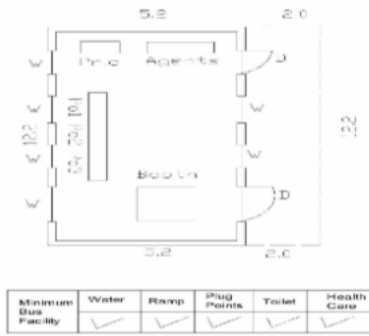

Google Map View

Polling Station Building Front View

Polling Station Front View

Cad View

Key MAP View

1 பெயர் : ராஜேஸ்வரி கணவர் பெயர்: கீர்த்திகுமார் வீட்டு எண் : 1 வயது : 35 பாலினம் : பெண் Photo is available ZKF0970558	2 பெயர் : பவித்ரா பீ கணவர் பெயர்: பார்த்திபன் இ வீட்டு எண் : 1 வயது : 34 பாலினம் : பெண் Photo is available ZKF1452663	3 பெயர் : சோனியா தந்தை பெயர்: வினாயகம் வீட்டு எண் : 1 வயது : 26 பாலினம் : பெண் Photo is available ZKF1473057
4 பெயர் : க காயத்ரி தந்தை பெயர்: ம கமலநாதன் வீட்டு எண் : 1 வயது : 25 பாலினம் : பெண் Photo is available ZKF2279628	# 5 பெயர் : பார்த்திபன் எத்திராஜ் தந்தை பெயர்: எத்திராஜ் வீட்டு எண் : 1- வயது : 33 பாலினம் : ஆண் Photo is available ZKF0410613	6 பெயர் : கற்பகம் கணவர் பெயர்: எத்திராஜ் வீட்டு எண் : 1/பி வயது : 59 பாலினம் : பெண் Photo is available FYY2341618
7 பெயர் : முஹமத் சலீம் இதரர் பெயர்: முஹம்மத் சமத் வீட்டு எண் : 02 வயது : 58 பாலினம் : ஆண் Photo is available ZKF2279719	8 பெயர் : மும்தாஜ் பாணு கணவர் பெயர்: முகமது சலீம் வீட்டு எண் : 02 வயது : 50 பாலினம் : பெண் Photo is available ZKF2280063	9 பெயர் : சமிரா கணவர் பெயர்: அனீப் வீட்டு எண் : 2 வயது : 43 பாலினம் : பெண் Photo is available ZKF0312181
10 பெயர் : சாந்தி கணவர் பெயர்: தங்கபாண்டியன் வீட்டு எண் : 2 வயது : 41 பாலினம் : பெண் Photo is available ZKF0312199	11 பெயர் : பரிதா தந்தை பெயர்: அஹ்மத் பாஷா வீட்டு எண் : 2 வயது : 34 பாலினம் : பெண் Photo is available ZKF1520725	12 பெயர் : ஆதில் உமர்.பி தந்தை பெயர்: ஆக்ஹில் அஹ்மெத்.பி வீட்டு எண் : 2 வயது : 27 பாலினம் : ஆண் Photo is available ZKF1452457
13 பெயர் : முகமது தமீம் எஸ் தந்தை பெயர்: முஹம்மத் சலீம் வீட்டு எண் : 2 வயது : 27 பாலினம் : ஆண் Photo is available ZKF2615805	14 பெயர் : பாசில்அகமது தந்தை பெயர்: ஆகேல் அகமது வீட்டு எண் : 2 வயது : 26 பாலினம் : ஆண் Photo is available ZKF2454767	15 பெயர் : எஸ் அம்ரீன் பாணு தந்தை பெயர்: முஹம்மத் சலீம் வீட்டு எண் : 2 வயது : 25 பாலினம் : பெண் Photo is available ZKF2149128
16 பெயர் : நஸ்ரின் பாணு ஜெ தந்தை பெயர்: ஜாபர் வீட்டு எண் : 2 வயது : 23 பாலினம் : பெண் Photo is available ZKF2401081	17 பெயர் : அசோக்குமார் வரதராஜன் தந்தை பெயர்: வரதராஜன் வீட்டு எண் : 2/ஏ,13 வயது : 62 பாலினம் : ஆண் Photo is available ZKF2544427	18 பெயர் : கலைச்செல்வி அசோக்குமார் கணவர் பெயர்: அசோக்குமார் வ வீட்டு எண் : 2/ஏ,13 வயது : 56 பாலினம் : பெண் Photo is available ZKF2544377
19 பெயர் : கலையரசி கணவர் பெயர்: குமார் வீட்டு எண் : 3 வயது : 33 பாலினம் : பெண் Photo is available ZKF1145382	20 பெயர் : ரவி தந்தை பெயர்: சுப்பிரமணி வீட்டு எண் : 4 வயது : 55 பாலினம் : ஆண் Photo is available ZKF1682020	21 பெயர் : கார்த்திகா கணவர் பெயர்: ரவி வீட்டு எண் : 4 வயது : 43 பாலினம் : பெண் Photo is available ZKF0207423
22 பெயர் : ஆர்.வசந்த் தந்தை பெயர்: ரவி வீட்டு எண் : 4 வயது : 25 பாலினம் : ஆண் Photo is available ZKF1452721	23 பெயர் : விஜயலக்ஷ்மி தந்தை பெயர்: ரவி வீட்டு எண் : 4 வயது : 22 பாலினம் : பெண் Photo is available ZKF2603561	24 பெயர் : ச முஹம்மத் யுசுப் தந்தை பெயர்: யூ சம்சுதீன் வீட்டு எண் : 5 வயது : 52 பாலினம் : ஆண் Photo is available ZKF2149201
25 பெயர் : ஷா மும்தாஜ் கணவர் பெயர்: ஷா முஹம்மத் யுசுப் வீட்டு எண் : 5 வயது : 48 பாலினம் : பெண் Photo is available ZKF2149227	26 பெயர் : ஜபீன் கணவர் பெயர்: ரிஸ்வான் வீட்டு எண் : 5 வயது : 42 பாலினம் : பெண் Photo is available ZKF2148906	27 பெயர் : ஆம்ஷா சித்திகா தந்தை பெயர்: முஹம்மத் யுசுப் வீட்டு எண் : 5 வயது : 25 பாலினம் : பெண் Photo is available ZKF2148872
28 பெயர் : பா முனியாண்டி தந்தை பெயர்: போ பாஸ்கரன் வீட்டு எண் : 5 வயது : 22 பாலினம் : ஆண் Photo is available ZKF2374635	29 பெயர் : சந்தியா தந்தை பெயர்: பிச்சாண்டி வீட்டு எண் : 5A வயது : 31 பாலினம் : பெண் Photo is available ZKF0616615	30 பெயர் : ல்.சல்ம தந்தை பெயர்: லியாகத் அலி வீட்டு எண் : 5/ஏ -29 வயது : 36 பாலினம் : பெண் Photo is available ZKF1452515