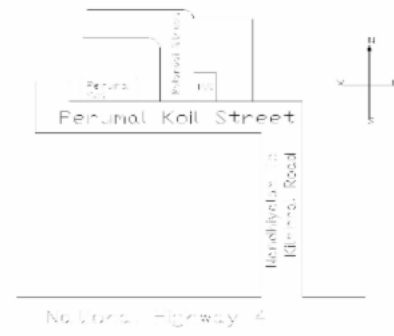

Google Map View

Polling Station Building Front View

Polling Station Front View

Cad View

Key MAP View

1 பெயர் : ராஜேஸ்வரி கணவர் பெயர்: கீர்த்திகுமார் வீட்டு எண் : 1 வயது : 35 பாலினம் : பெண் Photo is available ZKF0970558	2 பெயர் : பவித்ரா பீ கணவர் பெயர்: பார்த்திபன் இ வீட்டு எண் : 1 வயது : 34 பாலினம் : பெண் Photo is available ZKF1452663	3 பெயர் : சோனியா தந்தை பெயர்: வினாயகம் வீட்டு எண் : 1 வயது : 26 பாலினம் : பெண் Photo is available ZKF1473057
4 பெயர் : க காயத்ரி தந்தை பெயர்: ம கமலநாதன் வீட்டு எண் : 1 வயது : 25 பாலினம் : பெண் Photo is available ZKF2279628	# 5 பெயர் : பார்த்திபன் எத்திராஜ் தந்தை பெயர்: எத்திராஜ் வீட்டு எண் : 1- வயது : 33 பாலினம் : ஆண் Photo is available ZKF0410613	6 பெயர் : கற்பகம் கணவர் பெயர்: எத்திராஜ் வீட்டு எண் : 1/பி வயது : 59 பாலினம் : பெண் Photo is available FYY2341618
7 பெயர் : முஹமத் சலீம் இதரர் பெயர்: முஹம்மத் சமத் வீட்டு எண் : 02 வயது : 58 பாலினம் : ஆண் Photo is available ZKF2279719	8 பெயர் : மும்தாஜ் பாணு கணவர் பெயர்: முகமது சலீம் வீட்டு எண் : 02 வயது : 50 பாலினம் : பெண் Photo is available ZKF2280063	9 பெயர் : சமிரா கணவர் பெயர்: அனீப் வீட்டு எண் : 2 வயது : 43 பாலினம் : பெண் Photo is available ZKF0312181
10 பெயர் : சாந்தி கணவர் பெயர்: தங்கபாண்டியன் வீட்டு எண் : 2 வயது : 41 பாலினம் : பெண் Photo is available ZKF0312199	11 பெயர் : பரிதா தந்தை பெயர்: அஹ்மத் பாஷா வீட்டு எண் : 2 வயது : 34 பாலினம் : பெண் Photo is available ZKF1520725	12 பெயர் : ஆதில் உமர்.பி தந்தை பெயர்: ஆக்ஹில் அஹ்மெத்.பி வீட்டு எண் : 2 வயது : 27 பாலினம் : ஆண் Photo is available ZKF1452457
13 பெயர் : முகமது தமீம் எஸ் தந்தை பெயர்: முஹம்மத் சலீம் வீட்டு எண் : 2 வயது : 27 பாலினம் : ஆண் Photo is available ZKF2615805	14 பெயர் : பாசில்அகமது தந்தை பெயர்: ஆகேல் அகமது வீட்டு எண் : 2 வயது : 26 பாலினம் : ஆண் Photo is available ZKF2454767	15 பெயர் : எஸ் அம்ரீன் பாணு தந்தை பெயர்: முஹம்மத் சலீம் வீட்டு எண் : 2 வயது : 25 பாலினம் : பெண் Photo is available ZKF2149128
16 பெயர் : நஸ்ரின் பாணு ஜெ தந்தை பெயர்: ஜாபர் வீட்டு எண் : 2 வயது : 23 பாலினம் : பெண் Photo is available ZKF2401081	17 பெயர் : அசோக்குமார் வரதராஜன் தந்தை பெயர்: வரதராஜன் வீட்டு எண் : 2/ஏ,13 வயது : 62 பாலினம் : ஆண் Photo is available ZKF2544427	18 பெயர் : கலைச்செல்வி அசோக்குமார் கணவர் பெயர்: அசோக்குமார் வ வீட்டு எண் : 2/ஏ,13 வயது : 56 பாலினம் : பெண் Photo is available ZKF2544377
19 பெயர் : கலையரசி கணவர் பெயர்: குமார் வீட்டு எண் : 3 வயது : 33 பாலினம் : பெண் Photo is available ZKF1145382	20 பெயர் : ரவி தந்தை பெயர்: சுப்பிரமணி வீட்டு எண் : 4 வயது : 55 பாலினம் : ஆண் Photo is available ZKF1682020	21 பெயர் : கார்த்திகா கணவர் பெயர்: ரவி வீட்டு எண் : 4 வயது : 43 பாலினம் : பெண் Photo is available ZKF0207423
22 பெயர் : ஆர்.வசந்த் தந்தை பெயர்: ரவி வீட்டு எண் : 4 வயது : 25 பாலினம் : ஆண் Photo is available ZKF1452721	23 பெயர் : விஜயலக்ஷ்மி தந்தை பெயர்: ரவி வீட்டு எண் : 4 வயது : 22 பாலினம் : பெண் Photo is available ZKF2603561	24 பெயர் : ச முஹம்மத் யுசுப் தந்தை பெயர்: யூ சம்சுதீன் வீட்டு எண் : 5 வயது : 52 பாலினம் : ஆண் Photo is available ZKF2149201
25 பெயர் : ஷா மும்தாஜ் கணவர் பெயர்: ஷா முஹம்மத் யுசுப் வீட்டு எண் : 5 வயது : 48 பாலினம் : பெண் Photo is available ZKF2149227	26 பெயர் : ஜபீன் கணவர் பெயர்: ரிஸ்வான் வீட்டு எண் : 5 வயது : 42 பாலினம் : பெண் Photo is available ZKF2148906	27 பெயர் : ஆம்ஷா சித்திகா தந்தை பெயர்: முஹம்மத் யுசுப் வீட்டு எண் : 5 வயது : 25 பாலினம் : பெண் Photo is available ZKF2148872
28 பெயர் : பா முனியாண்டி தந்தை பெயர்: போ பாஸ்கரன் வீட்டு எண் : 5 வயது : 22 பாலினம் : ஆண் Photo is available ZKF2374635	29 பெயர் : சந்தியா தந்தை பெயர்: பிச்சாண்டி வீட்டு எண் : 5A வயது : 31 பாலினம் : பெண் Photo is available ZKF0616615	30 பெயர் : ல்.சல்ம தந்தை பெயர்: லியாகத் அலி வீட்டு எண் : 5/ஏ -29 வயது : 36 பாலினம் : பெண் Photo is available ZKF1452515