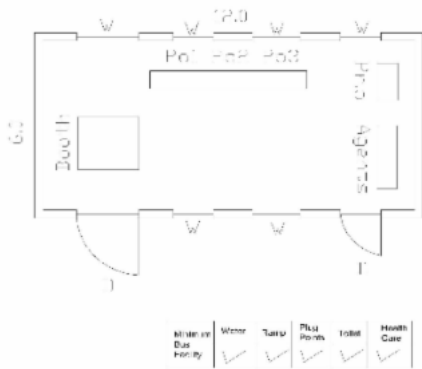

Google Map View

Polling Station Building Front View

Polling Station Front View

Cad View

Key MAP View

1 பெயர் : வி விஷ்வா தந்தை பெயர்: வினாயகம் வீட்டு எண் : 00 வயது : 25 பாலினம் : ஆண்	ZKF2149748 Photo is available	2 பெயர் : குணசேகரன் தந்தை பெயர்: அண்ணாமலை வீட்டு எண் : 2 வயது : 74 பாலினம் : ஆண்	ZKF1674167 Photo is available	3 பெயர் : இந்திராணி கணவர் பெயர்: கோபால் வீட்டு எண் : 2 வயது : 69 பாலினம் : பெண்	ZKF1674175 Photo is available
4 பெயர் : கோ விநாயக பெருமாள் தந்தை பெயர்: கோபால் வீட்டு எண் : 2 வயது : 49 பாலினம் : ஆண்	ZKF1674183 Photo is available	5 பெயர் : மகாலட்சுமி கணவர் பெயர்: விநாயகபெருமாள் வீட்டு எண் : 2 வயது : 38 பாலினம் : பெண்	ZKF1189653 Photo is available	6 பெயர் : ஜனனி தந்தை பெயர்: ராஜா வீட்டு எண் : 2 வயது : 29 பாலினம் : பெண்	ZKF1230291 Photo is available
7 பெயர் : சுந்தரமூர்த்தி தந்தை பெயர்: ஏகாம்பரம் வீட்டு எண் : 24 வயது : 71 பாலினம் : ஆண்	ZKF1674381 Photo is available	8 பெயர் : சாவித்திரி கணவர் பெயர்: சுந்தரமூர்த்தி வீட்டு எண் : 24 வயது : 68 பாலினம் : பெண்	ZKF1674407 Photo is available	9 பெயர் : கௌசல்யா கணவர் பெயர்: குணசேகரன் வீட்டு எண் : 3 வயது : 60 பாலினம் : பெண்	ZKF1674217 Photo is available
10 பெயர் : செந்தில்குமார் தந்தை பெயர்: குணசேகரன் வீட்டு எண் : 3 வயது : 42 பாலினம் : ஆண்	FYY2340560 Photo is available	11 பெயர் : குமரன் தந்தை பெயர்: குணசேகரன் வீட்டு எண் : 3 வயது : 33 பாலினம் : ஆண்	ZKF0969691 Photo is available	12 பெயர் : சாவித்திரி கணவர் பெயர்: மணி வீட்டு எண் : 4 வயது : 63 பாலினம் : பெண்	ZKF0312348 Photo is available
13 பெயர் : விஜயஆனந்தன் தந்தை பெயர்: மணி வீட்டு எண் : 4 வயது : 49 பாலினம் : ஆண்	ZKF1674225 Photo is available	14 பெயர் : சூர்யா தந்தை பெயர்: விஜயஆனந்தன் வீட்டு எண் : 4 வயது : 41 பாலினம் : ஆண்	FYY2936045 Photo is available	15 பெயர் : ம க பவிதரா தந்தை பெயர்: மு மணி வீட்டு எண் : 4 வயது : 25 பாலினம் : பெண்	ZKF2149714 Photo is available
16 பெயர் : வே ஜகன் தந்தை பெயர்: சு வேல்முருகன் வீட்டு எண் : 4/15 வயது : 25 பாலினம் : ஆண்	ZKF2149441 Photo is available	17 பெயர் : பழனி தந்தை பெயர்: கோவிந்தசாமி வீட்டு எண் : 5 வயது : 59 பாலினம் : ஆண்	FYY2340800 Photo is available	18 பெயர் : உதயகுமார் தந்தை பெயர்: மூர்த்தி வீட்டு எண் : 5 வயது : 44 பாலினம் : ஆண்	FYY1827203 Photo is available
19 பெயர் : சுமதி கணவர் பெயர்: உதயகுமார் வீட்டு எண் : 5 வயது : 43 பாலினம் : பெண்	ZKF0007450 Photo is available	20 பெயர் : அஜீத் குமார் தந்தை பெயர்: பழனி வீட்டு எண் : 5 வயது : 29 பாலினம் : ஆண்	ZKF1087493 Photo is available	21 பெயர் : ப ஜெயபிரியா தந்தை பெயர்: பழனி வீட்டு எண் : 5 வயது : 25 பாலினம் : பெண்	ZKF2149524 Photo is available
22 பெயர் : கோகுல் மூர்த்தி உ தந்தை பெயர்: உதய குமார் மூ வீட்டு எண் : 05 வயது : 19 பாலினம் : ஆண்	ZKF2649143 Photo is available	23 பெயர் : தெய்வசிகாமணி தந்தை பெயர்: இரத்தினவேல் வீட்டு எண் : 6 வயது : 63 பாலினம் : ஆண்	ZKF1674274 Photo is available	24 பெயர் : மஞ்சளா தெ கணவர் பெயர்: தெய்வசிகாமணி வீட்டு எண் : 6 வயது : 51 பாலினம் : பெண்	ZKF1674282 Photo is available
25 பெயர் : கலைவாணி கணவர் பெயர்: சுந்தரமூர்த்தி வீட்டு எண் : 6 வயது : 35 பாலினம் : பெண்	ZKF2375111 Photo is available	26 பெயர் : ரஞ்சித் பிரபு தெ தந்தை பெயர்: தெய்வசிகாமணி வீட்டு எண் : 6 வயது : 31 பாலினம் : ஆண்	ZKF0969980 Photo is available	27 பெயர் : யசோதா கணவர் பெயர்: நக்கீரன் வீட்டு எண் : 7 வயது : 61 பாலினம் : பெண்	ZKF1674308 Photo is available
28 பெயர் : மைதிலி கணவர் பெயர்: குமரகுரு வீட்டு எண் : 7 வயது : 55 பாலினம் : பெண்	ZKF0312660 Photo is available	29 பெயர் : தனசேகரன் தந்தை பெயர்: குமரகுரு வீட்டு எண் : 7 வயது : 38 பாலினம் : ஆண்	ZKF0312629 Photo is available	30 பெயர் : ஹேமலதா தந்தை பெயர்: குணசேகரன் வீட்டு எண் : 7 வயது : 35 பாலினம் : பெண்	ZKF0618611 Photo is available