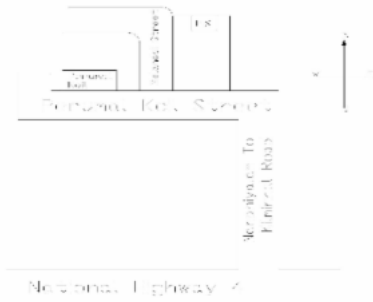

Google Map View

Polling Station Building Front View

Polling Station Front View

Cad View

Key MAP View

1 பெயர் : வி விஷ்வா தந்தை பெயர்: வினாயகம் வீட்டு எண் : 00 வயது : 25 பாலினம் : ஆண்	ZKF2149748 Photo is available	2 பெயர் : குணசேகரன் தந்தை பெயர்: அண்ணாமலை வீட்டு எண் : 2 வயது : 74 பாலினம் : ஆண்	ZKF1674167 Photo is available	3 பெயர் : இந்திராணி கணவர் பெயர்: கோபால் வீட்டு எண் : 2 வயது : 69 பாலினம் : பெண்	ZKF1674175 Photo is available
4 பெயர் : கோ விநாயக பெருமாள் தந்தை பெயர்: கோபால் வீட்டு எண் : 2 வயது : 49 பாலினம் : ஆண்	ZKF1674183 Photo is available	5 பெயர் : மகாலட்சுமி கணவர் பெயர்: விநாயகபெருமாள் வீட்டு எண் : 2 வயது : 38 பாலினம் : பெண்	ZKF1189653 Photo is available	6 பெயர் : ஜனனி தந்தை பெயர்: ராஜா வீட்டு எண் : 2 வயது : 29 பாலினம் : பெண்	ZKF1230291 Photo is available
7 பெயர் : சுந்தரமூர்த்தி தந்தை பெயர்: ஏகாம்பரம் வீட்டு எண் : 24 வயது : 71 பாலினம் : ஆண்	ZKF1674381 Photo is available	8 பெயர் : சாவித்திரி கணவர் பெயர்: சுந்தரமூர்த்தி வீட்டு எண் : 24 வயது : 68 பாலினம் : பெண்	ZKF1674407 Photo is available	9 பெயர் : கௌசல்யா கணவர் பெயர்: குணசேகரன் வீட்டு எண் : 3 வயது : 60 பாலினம் : பெண்	ZKF1674217 Photo is available
10 பெயர் : செந்தில்குமார் தந்தை பெயர்: குணசேகரன் வீட்டு எண் : 3 வயது : 42 பாலினம் : ஆண்	FYY2340560 Photo is available	11 பெயர் : குமரன் தந்தை பெயர்: குணசேகரன் வீட்டு எண் : 3 வயது : 33 பாலினம் : ஆண்	ZKF0969691 Photo is available	12 பெயர் : சாவித்திரி கணவர் பெயர்: மணி வீட்டு எண் : 4 வயது : 63 பாலினம் : பெண்	ZKF0312348 Photo is available
13 பெயர் : விஜயஆனந்தன் தந்தை பெயர்: மணி வீட்டு எண் : 4 வயது : 49 பாலினம் : ஆண்	ZKF1674225 Photo is available	14 பெயர் : சூர்யா தந்தை பெயர்: விஜயஆனந்தன் வீட்டு எண் : 4 வயது : 41 பாலினம் : ஆண்	FYY2936045 Photo is available	15 பெயர் : ம க பவிதரா தந்தை பெயர்: மு மணி வீட்டு எண் : 4 வயது : 25 பாலினம் : பெண்	ZKF2149714 Photo is available
16 பெயர் : வே ஜகன் தந்தை பெயர்: சு வேல்முருகன் வீட்டு எண் : 4/15 வயது : 25 பாலினம் : ஆண்	ZKF2149441 Photo is available	17 பெயர் : பழனி தந்தை பெயர்: கோவிந்தசாமி வீட்டு எண் : 5 வயது : 59 பாலினம் : ஆண்	FYY2340800 Photo is available	18 பெயர் : உதயகுமார் தந்தை பெயர்: மூர்த்தி வீட்டு எண் : 5 வயது : 44 பாலினம் : ஆண்	FYY1827203 Photo is available
19 பெயர் : சுமதி கணவர் பெயர்: உதயகுமார் வீட்டு எண் : 5 வயது : 43 பாலினம் : பெண்	ZKF0007450 Photo is available	20 பெயர் : அஜீத் குமார் தந்தை பெயர்: பழனி வீட்டு எண் : 5 வயது : 29 பாலினம் : ஆண்	ZKF1087493 Photo is available	21 பெயர் : ப ஜெயபிரியா தந்தை பெயர்: பழனி வீட்டு எண் : 5 வயது : 25 பாலினம் : பெண்	ZKF2149524 Photo is available
22 பெயர் : கோகுல் மூர்த்தி உ தந்தை பெயர்: உதய குமார் மூ வீட்டு எண் : 05 வயது : 19 பாலினம் : ஆண்	ZKF2649143 Photo is available	23 பெயர் : தெய்வசிகாமணி தந்தை பெயர்: இரத்தினவேல் வீட்டு எண் : 6 வயது : 63 பாலினம் : ஆண்	ZKF1674274 Photo is available	24 பெயர் : மஞ்சளா தெ கணவர் பெயர்: தெய்வசிகாமணி வீட்டு எண் : 6 வயது : 51 பாலினம் : பெண்	ZKF1674282 Photo is available
25 பெயர் : கலைவாணி கணவர் பெயர்: சுந்தரமூர்த்தி வீட்டு எண் : 6 வயது : 35 பாலினம் : பெண்	ZKF2375111 Photo is available	26 பெயர் : ரஞ்சித் பிரபு தெ தந்தை பெயர்: தெய்வசிகாமணி வீட்டு எண் : 6 வயது : 31 பாலினம் : ஆண்	ZKF0969980 Photo is available	27 பெயர் : யசோதா கணவர் பெயர்: நக்கீரன் வீட்டு எண் : 7 வயது : 61 பாலினம் : பெண்	ZKF1674308 Photo is available
28 பெயர் : மைதிலி கணவர் பெயர்: குமரகுரு வீட்டு எண் : 7 வயது : 55 பாலினம் : பெண்	ZKF0312660 Photo is available	29 பெயர் : தனசேகரன் தந்தை பெயர்: குமரகுரு வீட்டு எண் : 7 வயது : 38 பாலினம் : ஆண்	ZKF0312629 Photo is available	30 பெயர் : ஹேமலதா தந்தை பெயர்: குணசேகரன் வீட்டு எண் : 7 வயது : 35 பாலினம் : பெண்	ZKF0618611 Photo is available