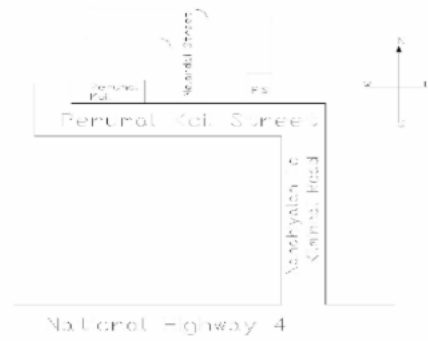

**Nazri Naksha**

**Google Map View**

**Polling Station Building Front View**

**Polling Station Front View**

**Cad View**

**Key MAP View**

1 பெயர் : விசாலாட்சி கணவர் பெயர்: பெருமாள் வீட்டு எண் : 1 வயது : 91 பாலினம் : பெண் Photo is available ZKF0313080	2 பெயர் : ராணி தந்தை பெயர்: பெருமாள் பெருமாள் வீட்டு எண் : 1 வயது : 67 பாலினம் : பெண் Photo is available FYY2958155	3 பெயர் : ஜீவா கணவர் பெயர்: அதிருபான் வீட்டு எண் : 1 வயது : 51 பாலினம் : பெண் Photo is available FYY2955060
4 பெயர் : அம்மு கணவர் பெயர்: வெங்கடேசன் வீட்டு எண் : 1 வயது : 47 பாலினம் : பெண் Photo is available FYY2341147	5 பெயர் : சுரேஷ் தந்தை பெயர்: பெருமாள் வீட்டு எண் : 1 வயது : 45 பாலினம் : ஆண் Photo is available ZKF0619650	6 பெயர் : ஜெயசீரன் தந்தை பெயர்: சுப்பிரமணி வீட்டு எண் : 1 வயது : 36 பாலினம் : ஆண் Photo is available ZKF0140046
7 பெயர் : ரஞ்சித் குமார் தந்தை பெயர்: பிச்சாண்டி வீட்டு எண் : 1 வயது : 35 பாலினம் : ஆண் Photo is available ZKF0313064	8 பெயர் : தீபிகா தந்தை பெயர்: செல்வம் வீட்டு எண் : 1 வயது : 28 பாலினம் : பெண் Photo is available ZKF2232528	9 பெயர் : ல தம்யபா தாஹூரா தந்தை பெயர்: கே அப்துல் லதிப் வீட்டு எண் : 1 வயது : 23 பாலினம் : பெண் Photo is available ZKF2376820
10 பெயர் : தேவிகா பச்சையப்பன் தந்தை பெயர்: பச்சையப்பன் வீட்டு எண் : 1 வயது : 22 பாலினம் : பெண் Photo is available ZKF2477719	11 பெயர் : சரள கணவர் பெயர்: ரமேஷ்பாபு வீட்டு எண் : 1/140 வயது : 51 பாலினம் : பெண் Photo is available ZKF2540573	12 பெயர் : முத்து தந்தை பெயர்: சின்னப்பா வீட்டு எண் : 2 வயது : 71 பாலினம் : ஆண் Photo is available ZKF1695626
13 பெயர் : முனியம்மா கணவர் பெயர்: முத்து வீட்டு எண் : 2 வயது : 61 பாலினம் : பெண் Photo is available FYY1586965	14 பெயர் : நசீரா கணவர் பெயர்: ஷாக்கீர் வீட்டு எண் : 2 வயது : 43 பாலினம் : பெண் Photo is available ZKF1189760	15 பெயர் : தயாளன் தந்தை பெயர்: அதிருபன் வீட்டு எண் : 2 வயது : 33 பாலினம் : ஆண் Photo is available ZKF0619619
16 பெயர் : ஷரீந பாணு தந்தை பெயர்: முஸ்தாக அஹமத் வீட்டு எண் : 2 வயது : 33 பாலினம் : பெண் Photo is available ZKF2149938	17 பெயர் : தனலட்சுமி தந்தை பெயர்: அதிருபன் வீட்டு எண் : 2 வயது : 30 பாலினம் : பெண் Photo is available ZKF0969345	18 பெயர் : ஆமினா மிஸ்பா தந்தை பெயர்: முஹம்மது சலீம் வீட்டு எண் : 2 வயது : 30 பாலினம் : பெண் Photo is available ZKF1026467
19 பெயர் : முஹம்மத் அமீனா ஏம் தந்தை பெயர்: முஸ்தாக அஹமத் வீட்டு எண் : 2 வயது : 28 பாலினம் : ஆண் Photo is available ZKF2149862	20 பெயர் : ஷாம்நிந பாணு தந்தை பெயர்: முன்னா வீட்டு எண் : 2 வயது : 25 பாலினம் : பெண் Photo is available ZKF2149912	21 பெயர் : சந்தியா வெ தாயின் பெயர்: அம்மு வெ வீட்டு எண் : 2 வயது : 25 பாலினம் : பெண் Photo is available ZKF2378826
22 பெயர் : திவ்யா ராமசந்தரன் தந்தை பெயர்: ராமசந்தரன் வீட்டு எண் : 2 வயது : 23 பாலினம் : பெண் Photo is available ZKF2477727	23 பெயர் : பரிமளா கணவர் பெயர்: ராஜேந்திரன் வீட்டு எண் : 3 வயது : 70 பாலினம் : பெண் Photo is available FYY2946168	24 பெயர் : பொற்கொடி கணவர் பெயர்: செல்வராஜ் வீட்டு எண் : 3 வயது : 59 பாலினம் : பெண் Photo is available ZKF1695634
25 பெயர் : கார்த்தியாயினி தந்தை பெயர்: ராஜேந்திரன் வீட்டு எண் : 3 வயது : 37 பாலினம் : பெண் Photo is available ZKF0008268	26 பெயர் : பாரிஷா அன்ஜீம் தந்தை பெயர்: இர்ஷாத் அஹமத் வீட்டு எண் : 3 வயது : 35 பாலினம் : பெண் Photo is available ZKF1145465	27 பெயர் : சசிகுமார் தந்தை பெயர்: ராஜேந்திரன் வீட்டு எண் : 3 வயது : 35 பாலினம் : ஆண் Photo is available ZKF0522573
28 பெயர் : ஆய்ஷா மரியம் தந்தை பெயர்: ஷாகுல் ஹமீது வீட்டு எண் : 3/4 ஏந்,5 வயது : 31 பாலினம் : பெண் Photo is available ZKF1454016	29 பெயர் : சாய்முன்னிசா கணவர் பெயர்: அப்துல்அஜுஸ் வீட்டு எண் : 4 வயது : 76 பாலினம் : பெண் Photo is available ZKF1695667	30 பெயர் : மு கொல்லாபுரி தந்தை பெயர்: முனிரத்தினம் வீட்டு எண் : 04 வயது : 72 பாலினம் : ஆண் Photo is available ZKF2150084