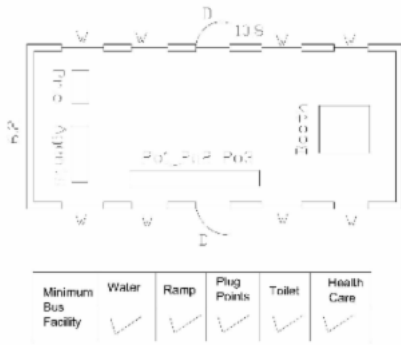

**Nazri Naksha**

**Google Map View**

**Polling Station Building Front View**

**Polling Station Front View**

**Cad View**

**Key MAP View**

1 பெயர் : விசாலாட்சி கணவர் பெயர்: பெருமாள் வீட்டு எண் : 1 வயது : 91 பாலினம் : பெண் Photo is available ZKF0313080	2 பெயர் : ராணி தந்தை பெயர்: பெருமாள் பெருமாள் வீட்டு எண் : 1 வயது : 67 பாலினம் : பெண் Photo is available FYY2958155	3 பெயர் : ஜீவா கணவர் பெயர்: அதிருபான் வீட்டு எண் : 1 வயது : 51 பாலினம் : பெண் Photo is available FYY2955060
4 பெயர் : அம்மு கணவர் பெயர்: வெங்கடேசன் வீட்டு எண் : 1 வயது : 47 பாலினம் : பெண் Photo is available FYY2341147	5 பெயர் : சுரேஷ் தந்தை பெயர்: பெருமாள் வீட்டு எண் : 1 வயது : 45 பாலினம் : ஆண் Photo is available ZKF0619650	6 பெயர் : ஜெயசீரன் தந்தை பெயர்: சுப்பிரமணி வீட்டு எண் : 1 வயது : 36 பாலினம் : ஆண் Photo is available ZKF0140046
7 பெயர் : ரஞ்சித் குமார் தந்தை பெயர்: பிச்சாண்டி வீட்டு எண் : 1 வயது : 35 பாலினம் : ஆண் Photo is available ZKF0313064	8 பெயர் : தீபிகா தந்தை பெயர்: செல்வம் வீட்டு எண் : 1 வயது : 28 பாலினம் : பெண் Photo is available ZKF2232528	9 பெயர் : ல தம்யபா தாஹூரா தந்தை பெயர்: கே அப்துல் லதிப் வீட்டு எண் : 1 வயது : 23 பாலினம் : பெண் Photo is available ZKF2376820
10 பெயர் : தேவிகா பச்சையப்பன் தந்தை பெயர்: பச்சையப்பன் வீட்டு எண் : 1 வயது : 22 பாலினம் : பெண் Photo is available ZKF2477719	11 பெயர் : சரள கணவர் பெயர்: ரமேஷ்பாபு வீட்டு எண் : 1/140 வயது : 51 பாலினம் : பெண் Photo is available ZKF2540573	12 பெயர் : முத்து தந்தை பெயர்: சின்னப்பா வீட்டு எண் : 2 வயது : 71 பாலினம் : ஆண் Photo is available ZKF1695626
13 பெயர் : முனியம்மா கணவர் பெயர்: முத்து வீட்டு எண் : 2 வயது : 61 பாலினம் : பெண் Photo is available FYY1586965	14 பெயர் : நசீரா கணவர் பெயர்: ஷாக்கீர் வீட்டு எண் : 2 வயது : 43 பாலினம் : பெண் Photo is available ZKF1189760	15 பெயர் : தயாளன் தந்தை பெயர்: அதிருபன் வீட்டு எண் : 2 வயது : 33 பாலினம் : ஆண் Photo is available ZKF0619619
16 பெயர் : ஷரீந பாணு தந்தை பெயர்: முஸ்தாக அஹமத் வீட்டு எண் : 2 வயது : 33 பாலினம் : பெண் Photo is available ZKF2149938	17 பெயர் : தனலட்சுமி தந்தை பெயர்: அதிருபன் வீட்டு எண் : 2 வயது : 30 பாலினம் : பெண் Photo is available ZKF0969345	18 பெயர் : ஆமினா மிஸ்பா தந்தை பெயர்: முஹம்மது சலீம் வீட்டு எண் : 2 வயது : 30 பாலினம் : பெண் Photo is available ZKF1026467
19 பெயர் : முஹம்மத் அமீனா ஏம் தந்தை பெயர்: முஸ்தாக அஹமத் வீட்டு எண் : 2 வயது : 28 பாலினம் : ஆண் Photo is available ZKF2149862	20 பெயர் : ஷாம்நிந பாணு தந்தை பெயர்: முன்னா வீட்டு எண் : 2 வயது : 25 பாலினம் : பெண் Photo is available ZKF2149912	21 பெயர் : சந்தியா வெ தாயின் பெயர்: அம்மு வெ வீட்டு எண் : 2 வயது : 25 பாலினம் : பெண் Photo is available ZKF2378826
22 பெயர் : திவ்யா ராமசந்தரன் தந்தை பெயர்: ராமசந்தரன் வீட்டு எண் : 2 வயது : 23 பாலினம் : பெண் Photo is available ZKF2477727	23 பெயர் : பரிமளா கணவர் பெயர்: ராஜேந்திரன் வீட்டு எண் : 3 வயது : 70 பாலினம் : பெண் Photo is available FYY2946168	24 பெயர் : பொற்கொடி கணவர் பெயர்: செல்வராஜ் வீட்டு எண் : 3 வயது : 59 பாலினம் : பெண் Photo is available ZKF1695634
25 பெயர் : கார்த்தியாயினி தந்தை பெயர்: ராஜேந்திரன் வீட்டு எண் : 3 வயது : 37 பாலினம் : பெண் Photo is available ZKF0008268	26 பெயர் : பாரிஷா அன்ஜீம் தந்தை பெயர்: இர்ஷாத் அஹமத் வீட்டு எண் : 3 வயது : 35 பாலினம் : பெண் Photo is available ZKF1145465	27 பெயர் : சசிகுமார் தந்தை பெயர்: ராஜேந்திரன் வீட்டு எண் : 3 வயது : 35 பாலினம் : ஆண் Photo is available ZKF0522573
28 பெயர் : ஆய்ஷா மரியம் தந்தை பெயர்: ஷாகுல் ஹமீது வீட்டு எண் : 3/4 ஏந்,5 வயது : 31 பாலினம் : பெண் Photo is available ZKF1454016	29 பெயர் : சாய்முன்னிசா கணவர் பெயர்: அப்துல்அஜுஸ் வீட்டு எண் : 4 வயது : 76 பாலினம் : பெண் Photo is available ZKF1695667	30 பெயர் : மு கொல்லாபுரி தந்தை பெயர்: முனிரத்தினம் வீட்டு எண் : 04 வயது : 72 பாலினம் : ஆண் Photo is available ZKF2150084