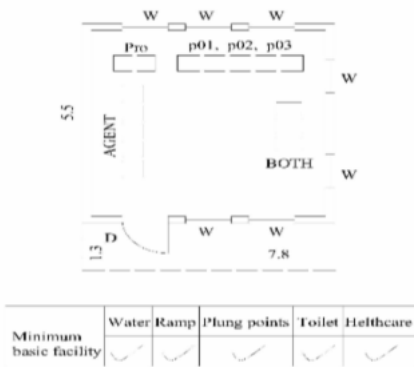

Google Map View

Polling Station Building Front View

Polling Station Front View

Cad View

Key MAP View

1 பெயர் : ஷண்முகம் தந்தை பெயர்: அர்ஜீனன் வீட்டு எண் : 1 வயது : 76 பாலினம் : ஆண் Photo is available	ZKF0621268	2 பெயர் : நந்தியப்பன் தந்தை பெயர்: முனிசாமி வீட்டு எண் : 1 வயது : 66 பாலினம் : ஆண் Photo is available	ZKF0619031	3 பெயர் : ஈஸ்வரி கணவர் பெயர்: ஆறுமுகம் வீட்டு எண் : 1 வயது : 62 பாலினம் : பெண் Photo is available	ZKF0968172
4 பெயர் : தரணி கணவர் பெயர்: ஜெயமூர்த்தி வீட்டு எண் : 1 வயது : 45 பாலினம் : பெண் Photo is available	ZKF0619247	5 பெயர் : வெங்கடேசன் தந்தை பெயர்: முத்தழகன் வீட்டு எண் : 1 வயது : 43 பாலினம் : ஆண் Photo is available	ZKF1189984	6 பெயர் : சுரேஷ் தந்தை பெயர்: சுந்தரமூர்த்தி வீட்டு எண் : 1 வயது : 41 பாலினம் : ஆண் Photo is available	ZKF0314575
7 பெயர் : குமார் தந்தை பெயர்: சுப்பிரமணி வீட்டு எண் : 1 வயது : 41 பாலினம் : ஆண் Photo is available	ZKF0314351	8 பெயர் : சுவாமி கணவர் பெயர்: குமார் வீட்டு எண் : 1 வயது : 38 பாலினம் : பெண் Photo is available	ZKF0314013	9 பெயர் : அசோக் குமார் தந்தை பெயர்: ஆறுமுகம் வீட்டு எண் : 1 வயது : 34 பாலினம் : ஆண் Photo is available	ZKF0968198
10 பெயர் : ரமேஷ் தந்தை பெயர்: சுந்தரமூர்த்தி வீட்டு எண் : 1 வயது : 33 பாலினம் : ஆண் Photo is available	ZKF0619064	11 பெயர் : பானுபிரியா கணவர் பெயர்: அசோக் குமார் வீட்டு எண் : 1 வயது : 33 பாலினம் : பெண் Photo is available	ZKF0968214	12 பெயர் : சதிஷ் தந்தை பெயர்: வெங்கடேசன் வீட்டு எண் : 1 வயது : 32 பாலினம் : ஆண் Photo is available	ZKF0621102
13 பெயர் : முனிசாமி தந்தை பெயர்: ஷண்முகம் வீட்டு எண் : 1 வயது : 31 பாலினம் : ஆண் Photo is available	ZKF0621045	14 பெயர் : டில்லிகுமார் ச தந்தை பெயர்: சம்பத் வீட்டு எண் : 1 வயது : 25 பாலினம் : ஆண் Photo is available	ZKF2369361	15 பெயர் : பிரதாப் வெ தந்தை பெயர்: வெங்கடேஷ் வீட்டு எண் : 1 வயது : 22 பாலினம் : ஆண் Photo is available	ZKF2369247
16 பெயர் : கு பபிதா கணவர் பெயர்: குமரேசன் வீட்டு எண் : 1/0 வயது : 29 பாலினம் : பெண் Photo is available	ZKF2376770	17 பெயர் : தேவி செ கணவர் பெயர்: செந்தில்குமார் பி வீட்டு எண் : 1/4 வயது : 41 பாலினம் : பெண் Photo is available	FYY2340610	18 பெயர் : பிரியா பீ தாயின் பெயர்: வளர்மதி வீட்டு எண் : 1/4 வயது : 25 பாலினம் : பெண் Photo is available	ZKF2248565
19 பெயர் : எஸ் ஹலிமா ரிப்பத் தந்தை பெயர்: எஸ் எம்டி இனாயதுல்லா வீட்டு எண் : 1/8 வயது : 20 பாலினம் : பெண் Photo is available	ZKF2480879	20 பெயர் : மோகன் குமார் தந்தை பெயர்: அசோகன் வீட்டு எண் : 1-35 வயது : 27 பாலினம் : ஆண் Photo is available	ZKF1282946	21 பெயர் : யாஸ்மீன் தாஜ் கணவர் பெயர்: ரபீக் அஹமெத் ஸ் வீட்டு எண் : 1/ஏ 4-வது தெரு மார்க்பட் வயது : 54 பாலினம் : பெண் Photo is available	ZKF2322238
22 பெயர் : முஹம்மத் இனாயதுல்லா எஸ் தந்தை பெயர்: எஸ் முஹம்மத் அன்சாருல்லா வீட்டு எண் : 1/பீ வயது : 50 பாலினம் : ஆண் Photo is available	ZKF2203461	23 பெயர் : முஹம்மத் மசிவுல்லா எஸ் தந்தை பெயர்: எஸ் முஹம்மத் அன்சாருல்லா வீட்டு எண் : 1/பீ வயது : 46 பாலினம் : ஆண் Photo is available	ZKF2198869	24 பெயர் : ஜீ ஹவ்வா தபசும் கணவர் பெயர்: முஹம்மத் இனாயத்துல்லா எஸ் வீட்டு எண் : 1/பீ வயது : 43 பாலினம் : பெண் Photo is available	ZKF2195154
25 பெயர் : ஷபியா பீ எஸ் கணவர் பெயர்: முஹம்மத் மசிவுல்லா எஸ் வீட்டு எண் : 1/பீ வயது : 38 பாலினம் : பெண் Photo is available	ZKF2198885	26 பெயர் : ச சம்பத் தந்தை பெயர்: சண்முகம் வீட்டு எண் : 2 வயது : 46 பாலினம் : ஆண் Photo is available	ZKF2363273	27 பெயர் : சந்திரலிங்கம் தந்தை பெயர்: ஜெகநாதன் வீட்டு எண் : 2 வயது : 43 பாலினம் : ஆண் Photo is available	ZKF0968289
28 பெயர் : ச கவிதா கணவர் பெயர்: சம்பத் வீட்டு எண் : 02 வயது : 41 பாலினம் : பெண் Photo is available	ZKF2363109	29 பெயர் : திருமலை தந்தை பெயர்: பழனி வீட்டு எண் : 2 வயது : 32 பாலினம் : ஆண் Photo is available	ZKF0411256	30 பெயர் : அத்தியூர் ரஹ்மான் யாவாய தந்தை பெயர்: யாசுபஷ்ரிப் வீட்டு எண் : 2/2 வயது : 25 பாலினம் : ஆண் Photo is available	ZKF2150407