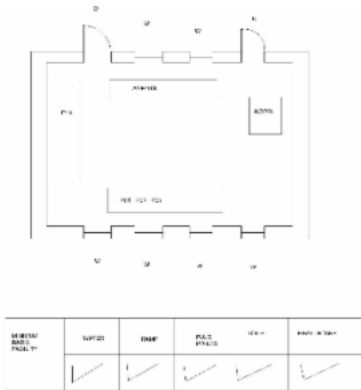

Google Map View

Polling Station Building Front View

Polling Station Front View

Cad View

Key MAP View

1 பெயர் : அமுதா கணவர் பெயர்: ஆனந்தன் வீட்டு எண் : 1 வயது : 39 பாலினம் : பெண் Photo is available ZKF0967349	2 பெயர் : மகாலட்சுமி தாயின் பெயர்: லோகநாயகி வீட்டு எண் : 1 வயது : 33 பாலினம் : பெண் Photo is available ZKF0822734	3 பெயர் : சிவக்குமார் தந்தை பெயர்: நடராஜன் வீட்டு எண் : 1-88 வயது : 39 பாலினம் : ஆண் Photo is available ZKF0624130
4 பெயர் : செல்வி கணவர் பெயர்: சத்தியநாராயணன் வீட்டு எண் : 2 வயது : 57 பாலினம் : பெண் Photo is available ZKF0887695	5 பெயர் : ரஞ்சினி கணவர் பெயர்: நந்தகுமார் வீட்டு எண் : 2 வயது : 39 பாலினம் : பெண் Photo is available ZKF0967067	6 பெயர் : இந்துமதி கணவர் பெயர்: சத்தீஷ்குமார் வீட்டு எண் : 2 வயது : 36 பாலினம் : பெண் Photo is available ZKF0967463
7 பெயர் : கோகிலா தந்தை பெயர்: பாபு வீட்டு எண் : 2 வயது : 32 பாலினம் : பெண் Photo is available ZKF0967299	8 பெயர் : வெங்கடேசன் தந்தை பெயர்: கிருஷ்ணமூர்த்தி வீட்டு எண் : 2 வயது : 30 பாலினம் : ஆண் Photo is available ZKF0967240	9 பெயர் : கஜேந்திரன் தந்தை பெயர்: கோவிந்தசாமி வீட்டு எண் : 2-2 வயது : 73 பாலினம் : ஆண் Photo is available ZKF1705227
10 பெயர் : நுக்மணி கணவர் பெயர்: கஜேந்திரன் வீட்டு எண் : 2-2 வயது : 68 பாலினம் : பெண் Photo is available ZKF1705235	11 பெயர் : ஆனந்தன் தந்தை பெயர்: கஜேந்திரன் வீட்டு எண் : 2-2 வயது : 46 பாலினம் : ஆண் Photo is available FYY1549096	12 பெயர் : ஆனந்தி கணவர் பெயர்: கஜேந்திரன் வீட்டு எண் : 2-2 வயது : 42 பாலினம் : பெண் Photo is available ZKF0009803
13 பெயர் : ஆனந்தகுமார் தந்தை பெயர்: கஜேந்திரன் வீட்டு எண் : 2-2 வயது : 40 பாலினம் : ஆண் Photo is available ZKF0009795	14 பெயர் : ரஞ்சிதா ஏ கணவர் பெயர்: ஆனந்த குமார் வீட்டு எண் : 2/2 வயது : 26 பாலினம் : பெண் Photo is available ZKF2312452	15 பெயர் : சகுந்தலா கணவர் பெயர்: ரங்கநாதன் வீட்டு எண் : 2-2A வயது : 70 பாலினம் : பெண் Photo is available ZKF1705243
16 பெயர் : தண்டபாணி தந்தை பெயர்: ரங்கநாதன் வீட்டு எண் : 2-2A வயது : 52 பாலினம் : ஆண் Photo is available FYY1549724	17 பெயர் : மகாலட்சுமி கணவர் பெயர்: தண்டபாணி வீட்டு எண் : 2-2A வயது : 44 பாலினம் : பெண் Photo is available FYY1549757	18 பெயர் : முனிசாமி தந்தை பெயர்: பரசுராமன் வீட்டு எண் : 2-2B வயது : 56 பாலினம் : ஆண் Photo is available FYY1549450
19 பெயர் : கீதா கோ கோபால் கணவர் பெயர்: கோபால் வீட்டு எண் : 2-3 வயது : 61 பாலினம் : பெண் Photo is available ZKF1511682	20 பெயர் : சரவணன் தந்தை பெயர்: கோபால் வீட்டு எண் : 2-3 வயது : 38 பாலினம் : ஆண் Photo is available ZKF1283274	21 பெயர் : ராஜலட்சுமி கணவர் பெயர்: முரளி வீட்டு எண் : 2-8A வயது : 48 பாலினம் : பெண் Photo is available ZKF0624163
22 பெயர் : சோபனா மு தந்தை பெயர்: முரளி ம வீட்டு எண் : 2/8ஏ வயது : 26 பாலினம் : பெண் Photo is available ZKF2255297	23 பெயர் : தீபா மு தந்தை பெயர்: முரளி ம வீட்டு எண் : 2/8 ஏ வயது : 24 பாலினம் : பெண் Photo is available ZKF2255974	24 பெயர் : கல்பனா தந்தை பெயர்: முரளி வீட்டு எண் : 2/8ஏ வயது : 22 பாலினம் : பெண் Photo is available ZKF2465888
25 பெயர் : மணிகண்டன் கே தந்தை பெயர்: குமார் வீட்டு எண் : 2/8ஏ வயது : 21 பாலினம் : ஆண் Photo is available ZKF2452084	26 பெயர் : ஸ்ரீ ராஜேஷ்வரி ஸி தந்தை பெயர்: சக்கரவர்த்தி வீட்டு எண் : 2/8ஏ வயது : 20 பாலினம் : பெண் Photo is available ZKF2543387	27 பெயர் : சந்திரா கணவர் பெயர்: சேகர் வீட்டு எண் : 2-9 வயது : 43 பாலினம் : பெண் Photo is available ZKF0009829
28 பெயர் : திருமால் தந்தை பெயர்: சண்முக ஆச்சாரி வீட்டு எண் : 2-9 வயது : 41 பாலினம் : ஆண் Photo is available ZKF0624213	29 பெயர் : கலைவாணி கணவர் பெயர்: பிரபு வீட்டு எண் : 2-9 வயது : 40 பாலினம் : பெண் Photo is available ZKF0624171	30 பெயர் : கௌரி கணவர் பெயர்: வெங்கடேசன் வீட்டு எண் : 2-9 வயது : 37 பாலினம் : பெண் Photo is available ZKF0624221