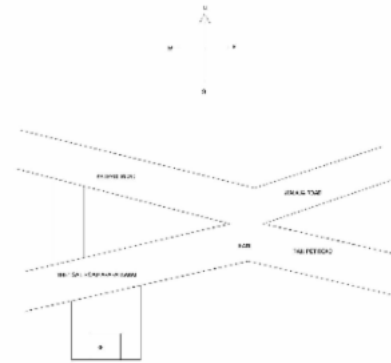

Google Map View

Polling Station Building Front View

Polling Station Front View

Cad View

Key MAP View

1 பெயர் : அமுதா கணவர் பெயர்: ஆனந்தன் வீட்டு எண் : 1 வயது : 39 பாலினம் : பெண் Photo is available ZKF0967349	2 பெயர் : மகாலட்சுமி தாயின் பெயர்: லோகநாயகி வீட்டு எண் : 1 வயது : 33 பாலினம் : பெண் Photo is available ZKF0822734	3 பெயர் : சிவக்குமார் தந்தை பெயர்: நடராஜன் வீட்டு எண் : 1-88 வயது : 39 பாலினம் : ஆண் Photo is available ZKF0624130
4 பெயர் : செல்வி கணவர் பெயர்: சத்தியநாராயணன் வீட்டு எண் : 2 வயது : 57 பாலினம் : பெண் Photo is available ZKF0887695	5 பெயர் : ரஞ்சினி கணவர் பெயர்: நந்தகுமார் வீட்டு எண் : 2 வயது : 39 பாலினம் : பெண் Photo is available ZKF0967067	6 பெயர் : இந்துமதி கணவர் பெயர்: சத்தீஷ்குமார் வீட்டு எண் : 2 வயது : 36 பாலினம் : பெண் Photo is available ZKF0967463
7 பெயர் : கோகிலா தந்தை பெயர்: பாபு வீட்டு எண் : 2 வயது : 32 பாலினம் : பெண் Photo is available ZKF0967299	8 பெயர் : வெங்கடேசன் தந்தை பெயர்: கிருஷ்ணமூர்த்தி வீட்டு எண் : 2 வயது : 30 பாலினம் : ஆண் Photo is available ZKF0967240	9 பெயர் : கஜேந்திரன் தந்தை பெயர்: கோவிந்தசாமி வீட்டு எண் : 2-2 வயது : 73 பாலினம் : ஆண் Photo is available ZKF1705227
10 பெயர் : நுக்மணி கணவர் பெயர்: கஜேந்திரன் வீட்டு எண் : 2-2 வயது : 68 பாலினம் : பெண் Photo is available ZKF1705235	11 பெயர் : ஆனந்தன் தந்தை பெயர்: கஜேந்திரன் வீட்டு எண் : 2-2 வயது : 46 பாலினம் : ஆண் Photo is available FYY1549096	12 பெயர் : ஆனந்தி கணவர் பெயர்: கஜேந்திரன் வீட்டு எண் : 2-2 வயது : 42 பாலினம் : பெண் Photo is available ZKF0009803
13 பெயர் : ஆனந்தகுமார் தந்தை பெயர்: கஜேந்திரன் வீட்டு எண் : 2-2 வயது : 40 பாலினம் : ஆண் Photo is available ZKF0009795	14 பெயர் : ரஞ்சிதா ஏ கணவர் பெயர்: ஆனந்த குமார் வீட்டு எண் : 2/2 வயது : 26 பாலினம் : பெண் Photo is available ZKF2312452	15 பெயர் : சகுந்தலா கணவர் பெயர்: ரங்கநாதன் வீட்டு எண் : 2-2A வயது : 70 பாலினம் : பெண் Photo is available ZKF1705243
16 பெயர் : தண்டபாணி தந்தை பெயர்: ரங்கநாதன் வீட்டு எண் : 2-2A வயது : 52 பாலினம் : ஆண் Photo is available FYY1549724	17 பெயர் : மகாலட்சுமி கணவர் பெயர்: தண்டபாணி வீட்டு எண் : 2-2A வயது : 44 பாலினம் : பெண் Photo is available FYY1549757	18 பெயர் : முனிசாமி தந்தை பெயர்: பரசுராமன் வீட்டு எண் : 2-2B வயது : 56 பாலினம் : ஆண் Photo is available FYY1549450
19 பெயர் : கீதா கோ கோபால் கணவர் பெயர்: கோபால் வீட்டு எண் : 2-3 வயது : 61 பாலினம் : பெண் Photo is available ZKF1511682	20 பெயர் : சரவணன் தந்தை பெயர்: கோபால் வீட்டு எண் : 2-3 வயது : 38 பாலினம் : ஆண் Photo is available ZKF1283274	21 பெயர் : ராஜலட்சுமி கணவர் பெயர்: முரளி வீட்டு எண் : 2-8A வயது : 48 பாலினம் : பெண் Photo is available ZKF0624163
22 பெயர் : சோபனா மு தந்தை பெயர்: முரளி ம வீட்டு எண் : 2/8ஏ வயது : 26 பாலினம் : பெண் Photo is available ZKF2255297	23 பெயர் : தீபா மு தந்தை பெயர்: முரளி ம வீட்டு எண் : 2/8 ஏ வயது : 24 பாலினம் : பெண் Photo is available ZKF2255974	24 பெயர் : கல்பனா தந்தை பெயர்: முரளி வீட்டு எண் : 2/8ஏ வயது : 22 பாலினம் : பெண் Photo is available ZKF2465888
25 பெயர் : மணிகண்டன் கே தந்தை பெயர்: குமார் வீட்டு எண் : 2/8ஏ வயது : 21 பாலினம் : ஆண் Photo is available ZKF2452084	26 பெயர் : ஸ்ரீ ராஜேஷ்வரி ஸி தந்தை பெயர்: சக்கரவர்த்தி வீட்டு எண் : 2/8ஏ வயது : 20 பாலினம் : பெண் Photo is available ZKF2543387	27 பெயர் : சந்திரா கணவர் பெயர்: சேகர் வீட்டு எண் : 2-9 வயது : 43 பாலினம் : பெண் Photo is available ZKF0009829
28 பெயர் : திருமால் தந்தை பெயர்: சண்முக ஆச்சாரி வீட்டு எண் : 2-9 வயது : 41 பாலினம் : ஆண் Photo is available ZKF0624213	29 பெயர் : கலைவாணி கணவர் பெயர்: பிரபு வீட்டு எண் : 2-9 வயது : 40 பாலினம் : பெண் Photo is available ZKF0624171	30 பெயர் : கௌரி கணவர் பெயர்: வெங்கடேசன் வீட்டு எண் : 2-9 வயது : 37 பாலினம் : பெண் Photo is available ZKF0624221