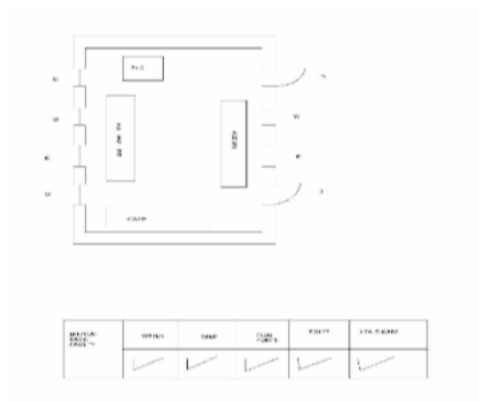

Google Map View

Polling Station Building Front View

Polling Station Front View

Cad View

Key MAP View

1 பெயர் : பா தேன்மொழி தந்தை பெயர்: அ பாண்டியன் வீட்டு எண் : 0 வயது : 27 பாலினம் : பெண் Photo is available	ZKF2200863	2 பெயர் : கௌசல்யா தந்தை பெயர்: ஆறுமுகம் வீட்டு எண் : 00 வயது : 25 பாலினம் : பெண் Photo is available	ZKF1463959	3 பெயர் : பாலகிருஷ்ணன் தந்தை பெயர்: பழனி வீட்டு எண் : 1 வயது : 64 பாலினம் : ஆண் Photo is available	ZKF1088723
4 பெயர் : பாண்டியன் தந்தை பெயர்: அருணகிரி வீட்டு எண் : 1 வயது : 64 பாலினம் : ஆண் Photo is available	ZKF0654459	5 பெயர் : மகேஸ்வரி கணவர் பெயர்: பாண்டியன் வீட்டு எண் : 1 வயது : 60 பாலினம் : பெண் Photo is available	ZKF0655217	6 பெயர் : ராஜேந்திரன் தந்தை பெயர்: ராஜகோபால் வீட்டு எண் : 1 வயது : 59 பாலினம் : ஆண் Photo is available	ZKF0626952
7 பெயர் : வசந்தா கணவர் பெயர்: ராஜேந்திரன் வீட்டு எண் : 1 வயது : 58 பாலினம் : பெண் Photo is available	ZKF0627166	8 பெயர் : உதயகுமார் தந்தை பெயர்: ராமசந்திரன் வீட்டு எண் : 1 வயது : 58 பாலினம் : ஆண் Photo is available	ZKF0824821	9 பெயர் : ரங்கநாதன் தந்தை பெயர்: நாராயணசுவாமி வீட்டு எண் : 1 வயது : 56 பாலினம் : ஆண் Photo is available	ZKF0627190
10 பெயர் : துரை தந்தை பெயர்: நரசிம்மன் வீட்டு எண் : 1 வயது : 56 பாலினம் : ஆண் Photo is available	ZKF1088756	11 பெயர் : பூபதி தந்தை பெயர்: குள்ளமந்திரி வீட்டு எண் : 1 வயது : 56 பாலினம் : ஆண் Photo is available	ZKF0626580	12 பெயர் : சாந்தி கணவர் பெயர்: சின்னமலை வீட்டு எண் : 1 வயது : 55 பாலினம் : பெண் Photo is available	ZKF1191139
13 பெயர் : பாலமுருகன் தந்தை பெயர்: கந்தசாமி வீட்டு எண் : 1 வயது : 53 பாலினம் : ஆண் Photo is available	FYY1757293	14 பெயர் : லட்சுமி கணவர் பெயர்: தேவராஜன் வீட்டு எண் : 1 வயது : 53 பாலினம் : பெண் Photo is available	ZKF0627372	15 பெயர் : காண்டிபன் பெ தந்தை பெயர்: பெருமாள் வீட்டு எண் : 1 வயது : 53 பாலினம் : ஆண் Photo is available	ZKF2287548
16 பெயர் : அமுதா கணவர் பெயர்: ரங்கநாதன் வீட்டு எண் : 1 வயது : 52 பாலினம் : பெண் Photo is available	ZKF0626564	17 பெயர் : ஆறுமுகம் தந்தை பெயர்: அருணகிரி வீட்டு எண் : 1 வயது : 51 பாலினம் : ஆண் Photo is available	ZKF0626572	18 பெயர் : மஞ்சளா கணவர் பெயர்: உதயகுமார் வீட்டு எண் : 1 வயது : 51 பாலினம் : பெண் Photo is available	ZKF0824904
19 பெயர் : ஏழுமலை தந்தை பெயர்: முனியன் வீட்டு எண் : 1 வயது : 49 பாலினம் : ஆண் Photo is available	ZKF1027416	20 பெயர் : கல்பணா கணவர் பெயர்: பாலமுருகன் வீட்டு எண் : 1 வயது : 47 பாலினம் : பெண் Photo is available	FYY1757285	21 பெயர் : கௌரி கணவர் பெயர்: சேகர் வீட்டு எண் : 1 வயது : 45 பாலினம் : பெண் Photo is available	ZKF1088988
22 பெயர் : ருக்கமணி கணவர் பெயர்: ஆறுமுகம் வீட்டு எண் : 1 வயது : 45 பாலினம் : பெண் Photo is available	ZKF0626861	23 பெயர் : ராதா கணவர் பெயர்: ஜெயபால் வீட்டு எண் : 1 வயது : 45 பாலினம் : பெண் Photo is available	ZKF0824433	24 பெயர் : சேகரன் தந்தை பெயர்: சாமுவேல் வீட்டு எண் : 1 வயது : 43 பாலினம் : ஆண் Photo is available	ZKF0627208
25 பெயர் : கணேசன் தந்தை பெயர்: கோவிந்தசாமி வீட்டு எண் : 1 வயது : 43 பாலினம் : ஆண் Photo is available	ZKF1193093	26 பெயர் : சரவணன் தந்தை பெயர்: தேர்ப்பாசாமி வீட்டு எண் : 1 வயது : 42 பாலினம் : ஆண் Photo is available	ZKF0626424	27 பெயர் : ஆனந்தபாபு தந்தை பெயர்: ராஜேந்திரன் வீட்டு எண் : 1 வயது : 41 பாலினம் : ஆண் Photo is available	ZKF0626960
28 பெயர் : சுரேஷ்பாபு தந்தை பெயர்: மார்க்கப்பந்து வீட்டு எண் : 1 வயது : 40 பாலினம் : ஆண் Photo is available	ZKF0626408	29 பெயர் : சுமதி கணவர் பெயர்: சரவணன் வீட்டு எண் : 1 வயது : 38 பாலினம் : பெண் Photo is available	ZKF0627448	30 பெயர் : மோகன் தந்தை பெயர்: வெங்கடேசன் வீட்டு எண் : 1 வயது : 38 பாலினம் : ஆண் Photo is available	ZKF0627364