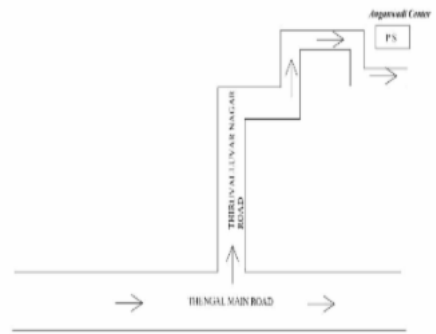

Polling Station Front View

Cad View

WATER	RAMP	PLUG	TOILET	HCARE
✓	✓	✓	✓	✗

As Per 1

Key MAP View

1 பெயர் : தீபா கணவர் பெயர்: தாமோதரன் வீட்டு எண் : 3/1073 வயது : 31 பாலினம் : பெண் Photo is available	ZKF2470805	2 பெயர் : அனுப்ரியா கா கணவர் பெயர்: கார்த்திக் வீட்டு எண் : 3/1073 வயது : 28 பாலினம் : பெண் Photo is available	ZKF2381648	3 பெயர் : ஜெகன் தந்தை பெயர்: ரவி வீட்டு எண் : 3/1074 வயது : 35 பாலினம் : ஆண் Photo is available	ZKF0625673
4 பெயர் : ஜெ சங்கீதா கணவர் பெயர்: ர ஜெகன் வீட்டு எண் : 3/1074 வயது : 26 பாலினம் : பெண் Photo is available	ZKF2251262	5 பெயர் : சக்திவேல் கே தந்தை பெயர்: கிருஷ்ணன் வீட்டு எண் : 3/1077 வயது : 22 பாலினம் : ஆண் Photo is available	ZKF2489284	6 பெயர் : கோபிகிருஷ்ணன் தந்தை பெயர்: வடிவேலு வீட்டு எண் : 3-1077B வயது : 61 பாலினம் : ஆண் Photo is available	FYY3493319
7 பெயர் : பரிமளா கணவர் பெயர்: கோபிகிருஷ்ணன் வீட்டு எண் : 3-1077B வயது : 55 பாலினம் : பெண் Photo is available	FYY1762111	8 பெயர் : பவித்ரா தந்தை பெயர்: கோபிகிருஷ்ணன் வீட்டு எண் : 3/1077 பி வயது : 27 பாலினம் : பெண் Photo is available	ZKF1464106	9 பெயர் : தினையாளன் தந்தை பெயர்: கோதண்டன் வீட்டு எண் : 3-1078 வயது : 52 பாலினம் : ஆண் Photo is available	ZKF0627158
10 பெயர் : வரலட்சுமி கணவர் பெயர்: தினையாளன் வீட்டு எண் : 3-1078 வயது : 43 பாலினம் : பெண் Photo is available	ZKF0317230	11 பெயர் : பார்த்தீபன் தந்தை பெயர்: ராஜேந்திரன் வீட்டு எண் : 3-1078 வயது : 34 பாலினம் : ஆண் Photo is available	ZKF0316703	12 பெயர் : ரூபா தாயின் பெயர்: ருக்மணி வீட்டு எண் : 3/1078 வயது : 27 பாலினம் : பெண் Photo is available	ZKF2419000
13 பெயர் : ந புருஷோத்தமன் தந்தை பெயர்: நடராஜ் வீட்டு எண் : 3/1078/பி வயது : 24 பாலினம் : ஆண் Photo is available	ZKF2200723	14 பெயர் : சசிலா கணவர் பெயர்: வீராசாமி வீட்டு எண் : 3/1078e வயது : 50 பாலினம் : பெண் Photo is available	ZKF0314799	15 பெயர் : வித்யா தந்தை பெயர்: திருநாவுக்கரசு வீட்டு எண் : 3/1078le வயது : 26 பாலினம் : பெண் Photo is available	ZKF1463355
16 பெயர் : டில்லிராணி கணவர் பெயர்: முனிசாமி வீட்டு எண் : 3-1079 வயது : 43 பாலினம் : பெண் Photo is available	FYY3728896	17 பெயர் : மணிவண்ணன் தந்தை பெயர்: அறிவழகன் வீட்டு எண் : 3-1080 வயது : 29 பாலினம் : ஆண் Photo is available	ZKF1283829	18 பெயர் : தெய்வானை தந்தை பெயர்: ராமன் வீட்டு எண் : 3-1082 வயது : 61 பாலினம் : ஆண் Photo is available	ZKF1283902
19 பெயர் : செல்வி கணவர் பெயர்: வெங்கடேசன் வீட்டு எண் : 3/1082 வயது : 47 பாலினம் : பெண் Photo is available	FYY1852581	20 பெயர் : குமரவேல் தந்தை பெயர்: ராமன் வீட்டு எண் : 3-1082 வயது : 39 பாலினம் : ஆண் Photo is available	ZKF1283746	21 பெயர் : யுவராஜ் தந்தை பெயர்: இராமன் வீட்டு எண் : 3-1082 வயது : 37 பாலினம் : ஆண் Photo is available	FYY3728904
22 பெயர் : பிரேமா கணவர் பெயர்: குமரவேல் வீட்டு எண் : 3-1082 வயது : 36 பாலினம் : பெண் Photo is available	ZKF0627463	23 பெயர் : சங்கீதா வெ தந்தை பெயர்: ந வெங்கடேசன் வீட்டு எண் : 3/1082 வயது : 24 பாலினம் : பெண் Photo is available	ZKF2251320	24 பெயர் : வெ அண்ணாமலை தந்தை பெயர்: வெங்கடேசன் வீட்டு எண் : 3/1082 வயது : 22 பாலினம் : ஆண் Photo is available	ZKF2354538
25 பெயர் : வசந்தா கணவர் பெயர்: சின்னராஜ் வீட்டு எண் : 3/1083 வயது : 74 பாலினம் : பெண் Photo is available	FYY2065936	26 பெயர் : நந்தகுமார் தந்தை பெயர்: முனிரத்தினம் வீட்டு எண் : 3/1084 வயது : 46 பாலினம் : ஆண் Photo is available	ZKF1491026	27 பெயர் : ப யாழினி தந்தை பெயர்: மு பக்தவச்சலம் வீட்டு எண் : 3/1084 வயது : 23 பாலினம் : பெண் Photo is available	ZKF2227270
28 பெயர் : குணாசக்தி கா தந்தை பெயர்: கார்த்திகேயன் ச வீட்டு எண் : 3/1084 வயது : 21 பாலினம் : பெண் Photo is available	ZKF2637791	29 பெயர் : தனம் தந்தை பெயர்: நந்தகுமார் வீட்டு எண் : 3/108 4ஏ திருவள்ளூர் நகர் வயது : 19 பாலினம் : பெண் Photo is available	ZKF2621977	30 பெயர் : ராஜா தந்தை பெயர்: வெங்கடேசன் வீட்டு எண் : 3-1087 வயது : 46 பாலினம் : ஆண் Photo is available	ZKF0011098