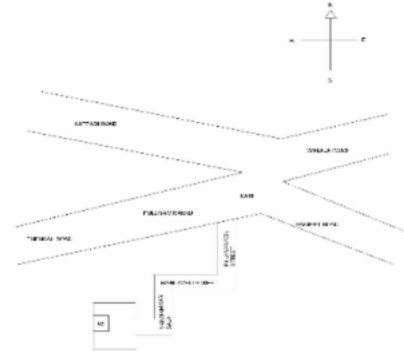

Google Map View

Polling Station Building Front View

Polling Station Front View

Cad View

Key MAP View

1 பெயர் : பெரியதம்பி தந்தை பெயர்: தருமர் வீட்டு எண் : 1 வயது : 64 பாலினம் : ஆண்	ZKF0412437 Photo is available	2 பெயர் : சின்னதம்பி தந்தை பெயர்: தருமன் வீட்டு எண் : 1 வயது : 56 பாலினம் : ஆண்	ZKF0965632 Photo is available	3 பெயர் : முனியம்மாள் கணவர் பெயர்: சின்னதம்பி வீட்டு எண் : 1 வயது : 51 பாலினம் : பெண்	ZKF0965657 Photo is available
4 பெயர் : குமார் தந்தை பெயர்: வரதன் வீட்டு எண் : 1 வயது : 50 பாலினம் : ஆண்	ZKF1191410 Photo is available	5 பெயர் : குப்பன் தந்தை பெயர்: லவாய் வீட்டு எண் : 1 வயது : 40 பாலினம் : ஆண்	ZKF0628198 Photo is available	6 பெயர் : முருகன் தந்தை பெயர்: செங்கேனி வீட்டு எண் : 1 வயது : 38 பாலினம் : ஆண்	ZKF0628156 Photo is available
7 பெயர் : சேகர் தந்தை பெயர்: லாலாய் வீட்டு எண் : 1 வயது : 37 பாலினம் : ஆண்	ZKF0825406 Photo is available	8 பெயர் : கங்கம்மாள் கணவர் பெயர்: குப்பன் வீட்டு எண் : 1 வயது : 37 பாலினம் : பெண்	ZKF0412338 Photo is available	9 பெயர் : கெங்கன் தந்தை பெயர்: முனுசாமி வீட்டு எண் : 1 வயது : 36 பாலினம் : ஆண்	ZKF0628099 Photo is available
10 பெயர் : பிரபு தந்தை பெயர்: சொக்கலிங்கம் வீட்டு எண் : 1 வயது : 35 பாலினம் : ஆண்	ZKF0825430 Photo is available	11 பெயர் : ராஜ்குமார் தந்தை பெயர்: முருகன் வீட்டு எண் : 1 வயது : 34 பாலினம் : ஆண்	ZKF0825422 Photo is available	12 பெயர் : ஆறுமுகம் தந்தை பெயர்: சின்னத்தம்பி வீட்டு எண் : 1 வயது : 34 பாலினம் : ஆண்	ZKF0825380 Photo is available
13 பெயர் : தனசேகர் தந்தை பெயர்: லாலாயி வீட்டு எண் : 1 வயது : 34 பாலினம் : ஆண்	ZKF0825398 Photo is available	14 பெயர் : அமுதவள்ளி கணவர் பெயர்: பாரதி வீட்டு எண் : 1 வயது : 34 பாலினம் : பெண்	ZKF0825521 Photo is available	15 பெயர் : சிவரஞ்சனி கணவர் பெயர்: ராஜ்குமார் வீட்டு எண் : 1 வயது : 32 பாலினம் : பெண்	ZKF0825448 Photo is available
16 பெயர் : நாகேஸ்வரி கணவர் பெயர்: ரத்தினம் வீட்டு எண் : 1 வயது : 32 பாலினம் : பெண்	ZKF0825489 Photo is available	17 பெயர் : அலமேலு தந்தை பெயர்: மாரி வீட்டு எண் : 1 வயது : 32 பாலினம் : பெண்	ZKF0825497 Photo is available	18 பெயர் : தமிழ்செல்வி கணவர் பெயர்: வெங்கடாசலம் வீட்டு எண் : 1 வயது : 32 பாலினம் : பெண்	ZKF0825505 Photo is available
19 பெயர் : கனகா கணவர் பெயர்: சேகர் வீட்டு எண் : 1 வயது : 32 பாலினம் : பெண்	ZKF0825513 Photo is available	20 பெயர் : சுரேஷ் தந்தை பெயர்: பெரிய தம்பி வீட்டு எண் : 1 வயது : 27 பாலினம் : ஆண்	ZKF1284363 Photo is available	21 பெயர் : வனிதா கணவர் பெயர்: தனசேகர் வீட்டு எண் : 1 வயது : 27 பாலினம் : பெண்	ZKF1377381 Photo is available
22 பெயர் : சங்கீதா கணவர் பெயர்: விஜயன் வீட்டு எண் : 1-574 வயது : 31 பாலினம் : பெண்	ZKF1191329 Photo is available	23 பெயர் : சுகதி கணவர் பெயர்: குமார் வீட்டு எண் : 1-574 வயது : 30 பாலினம் : பெண்	ZKF1191337 Photo is available	24 பெயர் : ரோஜா தந்தை பெயர்: மாரி வீட்டு எண் : 1-574 வயது : 28 பாலினம் : பெண்	ZKF1191287 Photo is available
25 பெயர் : ம விஜயகுமார் தந்தை பெயர்: மணி வீட்டு எண் : 1/574 வயது : 25 பாலினம் : ஆண்	ZKF2226314 Photo is available	26 பெயர் : அங்காளேஸ்வரி தந்தை பெயர்: சொக்கலிங்கம் வீட்டு எண் : 1-593 வயது : 28 பாலினம் : பெண்	ZKF1191311 Photo is available	27 பெயர் : அங்காளம்மாள் கணவர் பெயர்: ஏழுமலை வீட்டு எண் : 1E வயது : 55 பாலினம் : பெண்	ZKF0412205 Photo is available
28 பெயர் : மாரி தந்தை பெயர்: முனிசாமி வீட்டு எண் : 1E வயது : 42 பாலினம் : ஆண்	ZKF0412296 Photo is available	29 பெயர் : கங்கம்மாள் கணவர் பெயர்: முருகன் வீட்டு எண் : 1E வயது : 39 பாலினம் : பெண்	ZKF0412304 Photo is available	30 பெயர் : குமரேசன் தந்தை பெயர்: வேதகிரி வீட்டு எண் : 1E வயது : 34 பாலினம் : ஆண்	ZKF0412387 Photo is available