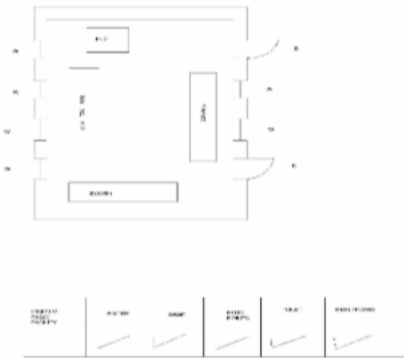

Google Map View

Polling Station Building Front View

Polling Station Front View

Cad View

Key MAP View

1 பெயர் : பெரியதம்பி தந்தை பெயர்: தருமர் வீட்டு எண் : 1 வயது : 64 பாலினம் : ஆண்	ZKF0412437 Photo is available	2 பெயர் : சின்னதம்பி தந்தை பெயர்: தருமன் வீட்டு எண் : 1 வயது : 56 பாலினம் : ஆண்	ZKF0965632 Photo is available	3 பெயர் : முனியம்மாள் கணவர் பெயர்: சின்னதம்பி வீட்டு எண் : 1 வயது : 51 பாலினம் : பெண்	ZKF0965657 Photo is available
4 பெயர் : குமார் தந்தை பெயர்: வரதன் வீட்டு எண் : 1 வயது : 50 பாலினம் : ஆண்	ZKF1191410 Photo is available	5 பெயர் : குப்பன் தந்தை பெயர்: லவாய் வீட்டு எண் : 1 வயது : 40 பாலினம் : ஆண்	ZKF0628198 Photo is available	6 பெயர் : முருகன் தந்தை பெயர்: செங்கேனி வீட்டு எண் : 1 வயது : 38 பாலினம் : ஆண்	ZKF0628156 Photo is available
7 பெயர் : சேகர் தந்தை பெயர்: லாலாய் வீட்டு எண் : 1 வயது : 37 பாலினம் : ஆண்	ZKF0825406 Photo is available	8 பெயர் : கங்கம்மாள் கணவர் பெயர்: குப்பன் வீட்டு எண் : 1 வயது : 37 பாலினம் : பெண்	ZKF0412338 Photo is available	9 பெயர் : கெங்கன் தந்தை பெயர்: முனுசாமி வீட்டு எண் : 1 வயது : 36 பாலினம் : ஆண்	ZKF0628099 Photo is available
10 பெயர் : பிரபு தந்தை பெயர்: சொக்கலிங்கம் வீட்டு எண் : 1 வயது : 35 பாலினம் : ஆண்	ZKF0825430 Photo is available	11 பெயர் : ராஜ்குமார் தந்தை பெயர்: முருகன் வீட்டு எண் : 1 வயது : 34 பாலினம் : ஆண்	ZKF0825422 Photo is available	12 பெயர் : ஆறுமுகம் தந்தை பெயர்: சின்னத்தம்பி வீட்டு எண் : 1 வயது : 34 பாலினம் : ஆண்	ZKF0825380 Photo is available
13 பெயர் : தனசேகர் தந்தை பெயர்: லாலாயி வீட்டு எண் : 1 வயது : 34 பாலினம் : ஆண்	ZKF0825398 Photo is available	14 பெயர் : அமுதவள்ளி கணவர் பெயர்: பாரதி வீட்டு எண் : 1 வயது : 34 பாலினம் : பெண்	ZKF0825521 Photo is available	15 பெயர் : சிவரஞ்சனி கணவர் பெயர்: ராஜ்குமார் வீட்டு எண் : 1 வயது : 32 பாலினம் : பெண்	ZKF0825448 Photo is available
16 பெயர் : நாகேஸ்வரி கணவர் பெயர்: ரத்தினம் வீட்டு எண் : 1 வயது : 32 பாலினம் : பெண்	ZKF0825489 Photo is available	17 பெயர் : அலமேலு தந்தை பெயர்: மாரி வீட்டு எண் : 1 வயது : 32 பாலினம் : பெண்	ZKF0825497 Photo is available	18 பெயர் : தமிழ்செல்வி கணவர் பெயர்: வெங்கடாசலம் வீட்டு எண் : 1 வயது : 32 பாலினம் : பெண்	ZKF0825505 Photo is available
19 பெயர் : கனகா கணவர் பெயர்: சேகர் வீட்டு எண் : 1 வயது : 32 பாலினம் : பெண்	ZKF0825513 Photo is available	20 பெயர் : சுரேஷ் தந்தை பெயர்: பெரிய தம்பி வீட்டு எண் : 1 வயது : 27 பாலினம் : ஆண்	ZKF1284363 Photo is available	21 பெயர் : வனிதா கணவர் பெயர்: தனசேகர் வீட்டு எண் : 1 வயது : 27 பாலினம் : பெண்	ZKF1377381 Photo is available
22 பெயர் : சங்கீதா கணவர் பெயர்: விஜயன் வீட்டு எண் : 1-574 வயது : 31 பாலினம் : பெண்	ZKF1191329 Photo is available	23 பெயர் : சுகதி கணவர் பெயர்: குமார் வீட்டு எண் : 1-574 வயது : 30 பாலினம் : பெண்	ZKF1191337 Photo is available	24 பெயர் : ரோஜா தந்தை பெயர்: மாரி வீட்டு எண் : 1-574 வயது : 28 பாலினம் : பெண்	ZKF1191287 Photo is available
25 பெயர் : ம விஜயகுமார் தந்தை பெயர்: மணி வீட்டு எண் : 1/574 வயது : 25 பாலினம் : ஆண்	ZKF2226314 Photo is available	26 பெயர் : அங்காளேஸ்வரி தந்தை பெயர்: சொக்கலிங்கம் வீட்டு எண் : 1-593 வயது : 28 பாலினம் : பெண்	ZKF1191311 Photo is available	27 பெயர் : அங்காளம்மாள் கணவர் பெயர்: ஏழுமலை வீட்டு எண் : 1E வயது : 55 பாலினம் : பெண்	ZKF0412205 Photo is available
28 பெயர் : மாரி தந்தை பெயர்: முனிசாமி வீட்டு எண் : 1E வயது : 42 பாலினம் : ஆண்	ZKF0412296 Photo is available	29 பெயர் : கங்கம்மாள் கணவர் பெயர்: முருகன் வீட்டு எண் : 1E வயது : 39 பாலினம் : பெண்	ZKF0412304 Photo is available	30 பெயர் : குமரேசன் தந்தை பெயர்: வேதகிரி வீட்டு எண் : 1E வயது : 34 பாலினம் : ஆண்	ZKF0412387 Photo is available