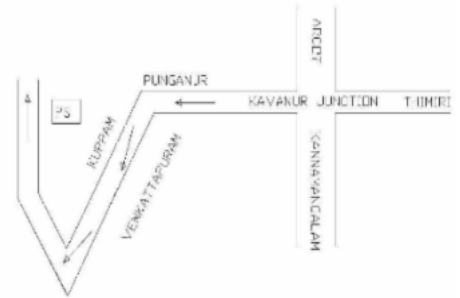

Polling Station Front View

Cad View

WATER	RAMP	PLUG	TOILET	WIRE
✓	✓	✓	✓	✗

Key MAP View

சட்டமன்றத் தொகுதியின் எண் மற்றும் பெயர் : 42-ஆற்காடு பிரிவு எண் மற்றும் பெயர் 1-பாலமதி (வ.கி) மற்றும் (ஊ), வார்டு 3, விநாயகர் கோயில் தெரு