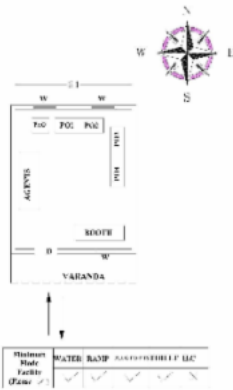

Google Map View

Polling Station Building Front View

Polling Station Front View

Cad View

Key MAP View

1 பெயர் : நந்தகுமார் தந்தை பெயர்: இராமகிருஷ்ணன் வீட்டு எண் : 1 வயது : 41 பாலினம் : ஆண்	APF1025881 Photo is available	2 பெயர் : தேவி தந்தை பெயர்: நந்தகுமார் வீட்டு எண் : 1 வயது : 38 பாலினம் : பெண்	APF0622290 Photo is available	3 பெயர் : உதயகுமார் தந்தை பெயர்: ராமகிருஷ்ணன் வீட்டு எண் : 1 வயது : 35 பாலினம் : ஆண்	APF0126649 Photo is available
4 பெயர் : மாதவன் தந்தை பெயர்: ஜெயபால் வீட்டு எண் : 2 வயது : 37 பாலினம் : ஆண்	CKC2819829 Photo is available	5 பெயர் : மதன்குமார் தந்தை பெயர்: கண்ணப்பன் வீட்டு எண் : 3 வயது : 33 பாலினம் : ஆண்	APF0977397 Photo is available	6 பெயர் : உஷாராணி கணவர் பெயர்: தனசேகர் வீட்டு எண் : 7 வயது : 42 பாலினம் : பெண்	APF0126664 Photo is available
7 பெயர் : லோகேஷ் தந்தை பெயர்: இரமேஷ் வீட்டு எண் : 7 வயது : 27 பாலினம் : ஆண்	APF1096528 Photo is available	8 பெயர் : ஹரிணி பாலாஜி தந்தை பெயர்: பாலாஜி ம் வீட்டு எண் : 12 வயது : 21 பாலினம் : பெண்	APF2425338 Photo is available	9 பெயர் : பாலாஜி தந்தை பெயர்: அன்பு வீட்டு எண் : 15 வயது : 36 பாலினம் : ஆண்	APF0200279 Photo is available
10 பெயர் : நித்யா தீனதயாளன் கணவர் பெயர்: தீனதயாளன் வீட்டு எண் : 15 (2) வயது : 37 பாலினம் : பெண்	APF2187961 Photo is available	11 பெயர் : கௌரி அ தந்தை பெயர்: அன்பு வீட்டு எண் : 15அ வயது : 41 பாலினம் : பெண்	APF2264828 Photo is available	12 பெயர் : மாதவி தந்தை பெயர்: சரவணன் வீட்டு எண் : 16 வயது : 35 பாலினம் : பெண்	APF0906446 Photo is available
13 பெயர் : அருள்மொழி கணவர் பெயர்: மதிமோகன் வீட்டு எண் : 16-49 வயது : 41 பாலினம் : பெண்	APF0906537 Photo is available	14 பெயர் : வாசுதேவன் தந்தை பெயர்: இராமசாமி வீட்டு எண் : 17 வயது : 56 பாலினம் : ஆண்	CKC1193127 Photo is available	15 பெயர் : நீ துர்கா தந்தை பெயர்: கோ நீல மேகன் வீட்டு எண் : 17 வயது : 25 பாலினம் : பெண்	APF2388593 Photo is available
16 பெயர் : நிரமலா ஜெ தந்தை பெயர்: ஜெகதீசன். கோ வீட்டு எண் : 17/6 வயது : 19 பாலினம் : பெண்	APF2387173 Photo is available	S 17 பெயர் : யுவராஜா தந்தை பெயர்: சேகர் வீட்டு எண் : 19 வயது : 27 பாலினம் : ஆண்	APF1082866 Photo is available	18 பெயர் : கோமதி தந்தை பெயர்: திருவேங்கடம் வீட்டு எண் : 20 வயது : 39 பாலினம் : பெண்	CKC2761948 Photo is available
19 பெயர் : ராஜலட்சுமி கணவர் பெயர்: இராஜா வீட்டு எண் : 24 வயது : 38 பாலினம் : பெண்	APF0480418 Photo is available	20 பெயர் : சசிகலா கணவர் பெயர்: வெங்கடேசன் வீட்டு எண் : 24/46 வயது : 39 பாலினம் : பெண்	APF0480426 Photo is available	21 பெயர் : நடராஜன் தந்தை பெயர்: திருவேங்கடம் வீட்டு எண் : 26 வயது : 58 பாலினம் : ஆண்	CKC2819837 Photo is available
22 பெயர் : விக்னேஷ்வரன் தந்தை பெயர்: மகாலிங்கம் வீட்டு எண் : 26ஏ வயது : 25 பாலினம் : ஆண்	APF1140896 Photo is available	23 பெயர் : தேவகுரு தாயின் பெயர்: உமாமகேஷ்வரி வீட்டு எண் : 26/இ வயது : 22 பாலினம் : ஆண்	APF2208346 Photo is available	24 பெயர் : ராஜேஸ்வரி கணவர் பெயர்: பெருமாள் வீட்டு எண் : 27 வயது : 71 பாலினம் : பெண்	APF1467729 Photo is available
25 பெயர் : தட்சிணாமூர்த்தி தந்தை பெயர்: பெருமாள் வீட்டு எண் : 27 வயது : 50 பாலினம் : ஆண்	APF1467737 Photo is available	26 பெயர் : லதா கணவர் பெயர்: பெருமாள் வீட்டு எண் : 27 வயது : 49 பாலினம் : பெண்	APF1467745 Photo is available	27 பெயர் : தேவி கணவர் பெயர்: ஞானசேகரன் வீட்டு எண் : 27 வயது : 45 பாலினம் : பெண்	CKC2819852 Photo is available
28 பெயர் : ஓவியச்செல்வன் தந்தை பெயர்: தங்கவேல் வீட்டு எண் : 29 வயது : 56 பாலினம் : ஆண்	APF1467752 Photo is available	29 பெயர் : கோமதி கணவர் பெயர்: ஓவியச்செல்வன் வீட்டு எண் : 29 வயது : 48 பாலினம் : பெண்	CKC1861608 Photo is available	30 பெயர் : கோபிகிருஷ்ணன் தந்தை பெயர்: ஓவியச்செல்வன் வீட்டு எண் : 29/13 வயது : 27 பாலினம் : ஆண்	APF1154970 Photo is available