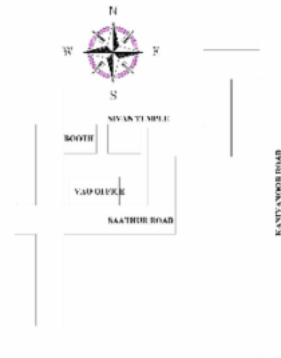

Key MAP View