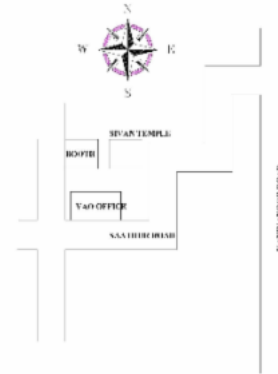

Key MAP View