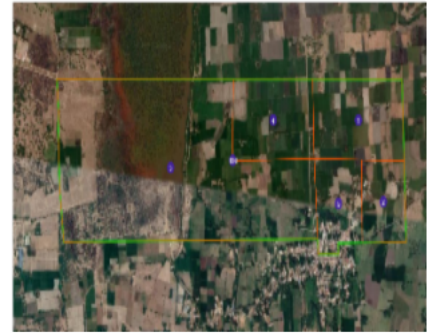

Google Map View