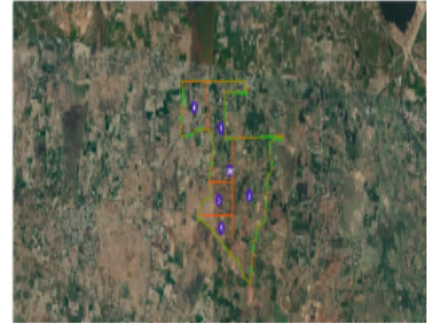

Google Map View