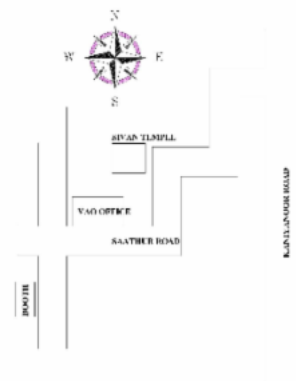

Key MAP View