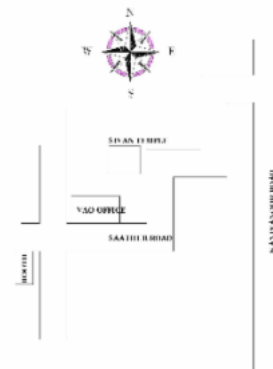

Cad View

Key MAP View