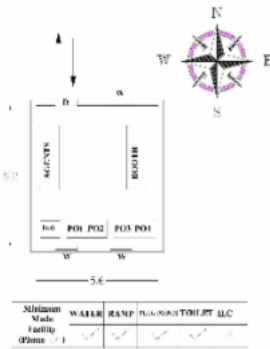

Cad View

Key MAP View