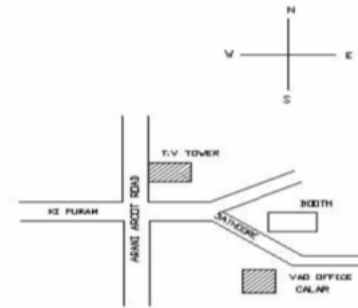

Key MAP View