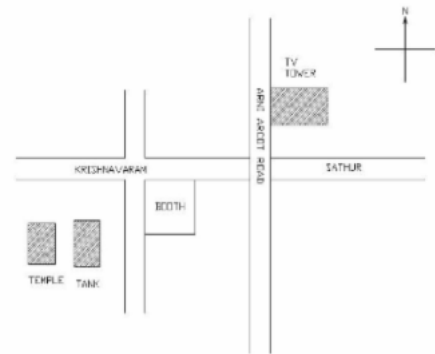

Cad View

Key MAP View