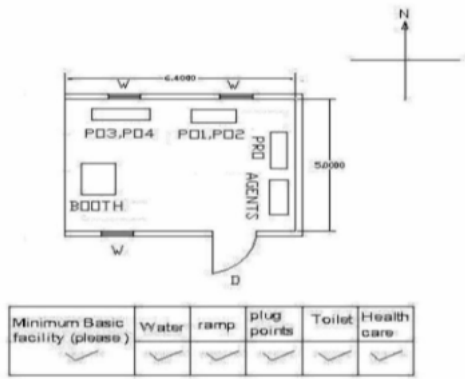

Google Map View

Polling Station Building Front View

Polling Station Front View

Cad View

Key MAP View

1 பெயர் : வேலன் தந்தை பெயர்: கண்ணன் வீட்டு எண் : 1 வயது : 49 பாலினம் : ஆண் Photo is available	APF0373423	2 பெயர் : தீனதயாளன் தந்தை பெயர்: ஆறுமுகம் வீட்டு எண் : 1 வயது : 45 பாலினம் : ஆண் Photo is available	APF0409268	3 பெயர் : சுரேஷ் தந்தை பெயர்: சின்னப்பா வீட்டு எண் : 1 வயது : 39 பாலினம் : ஆண் Photo is available	APF0373464
4 பெயர் : டென்சிபிரியா தந்தை பெயர்: மணிபல்லவன் வீட்டு எண் : 1 வயது : 33 பாலினம் : பெண் Photo is available	APF0719864	5 பெயர் : சிவக்குமார் தந்தை பெயர்: வெங்கடேசன் வீட்டு எண் : 1 வயது : 25 பாலினம் : ஆண் Photo is available	APF2028389	6 பெயர் : ஜெகதீஸ்வரி தந்தை பெயர்: மதிவாணன் வீட்டு எண் : 1-186 வயது : 33 பாலினம் : பெண் Photo is available	APF0673053
7 பெயர் : கவிதா கணவர் பெயர்: ஜானகிராமன் வீட்டு எண் : 2 வயது : 36 பாலினம் : பெண் Photo is available	APF1071430	8 பெயர் : பிரகாஷ் தந்தை பெயர்: சேகர் வீட்டு எண் : 2 வயது : 32 பாலினம் : ஆண் Photo is available	APF0719724	9 பெயர் : முகேஷ் தந்தை பெயர்: சிவா வீட்டு எண் : 2 வயது : 28 பாலினம் : ஆண் Photo is available	APF0907782
10 பெயர் : அனுபூர் தந்தை பெயர்: ரங்கநாதன் வீட்டு எண் : 2 வயது : 21 பாலினம் : பெண் Photo is available	APF2241677	11 பெயர் : திவ்யா தந்தை பெயர்: ரங்கநாதன் வீட்டு எண் : 2 வயது : 21 பாலினம் : பெண் Photo is available	APF2241685	12 பெயர் : சமலதா தந்தை பெயர்: மார்கபந்து வீட்டு எண் : 2/57 வயது : 45 பாலினம் : பெண் Photo is available	APF2389922
13 பெயர் : அனுசுயா கணவர் பெயர்: கோகுலகண்ணன் வீட்டு எண் : 2/58 வயது : 28 பாலினம் : பெண் Photo is available	APF2109817	14 பெயர் : சாந்தி கணவர் பெயர்: ராஜேந்திரன் வீட்டு எண் : 2-132 வயது : 48 பாலினம் : பெண் Photo is available	APF0304238	15 பெயர் : ஆனந்தி கணவர் பெயர்: வெங்கடேசன் வீட்டு எண் : 2-152 வயது : 36 பாலினம் : பெண் Photo is available	APF0719765
16 பெயர் : யோகானந்தம் தாயின் பெயர்: சுசிலா வீட்டு எண் : 2-300 வயது : 34 பாலினம் : ஆண் Photo is available	APF0483321	17 பெயர் : பாண்டியன் தந்தை பெயர்: கோபாலா கிருஷ்ணன் வீட்டு எண் : 2/302 வயது : 33 பாலினம் : ஆண் Photo is available	APF2109874	18 பெயர் : அம்பிகா கணவர் பெயர்: குட்டி வீட்டு எண் : 2-305 வயது : 43 பாலினம் : பெண் Photo is available	APF0302802
19 பெயர் : ஜெகன் தந்தை பெயர்: ராஜேந்திரன் வீட்டு எண் : 2/307 வயது : 24 பாலினம் : ஆண் Photo is available	APF2109684	20 பெயர் : அமலா தந்தை பெயர்: லோகநாதன் வீட்டு எண் : 2-308 வயது : 38 பாலினம் : பெண் Photo is available	APF0303826	21 பெயர் : அரி கிருஷ்ணன் தந்தை பெயர்: விஜயன் வீட்டு எண் : 2-328 வயது : 28 பாலினம் : ஆண் Photo is available	APF0907873
22 பெயர் : புவனேஸ்வரி கணவர் பெயர்: சிலம்பரசன் வீட்டு எண் : 2/332 வயது : 27 பாலினம் : பெண் Photo is available	APF2151819	23 பெயர் : தனபாண்டியன் தந்தை பெயர்: வெங்கடேசன் வீட்டு எண் : 3 வயது : 50 பாலினம் : ஆண் Photo is available	APF1473776	24 பெயர் : மலர்கொடி கணவர் பெயர்: முருகன் வீட்டு எண் : 3 வயது : 45 பாலினம் : பெண் Photo is available	APF0719500
25 பெயர் : கோவிந்தம்மாள் கணவர் பெயர்: பழனி வீட்டு எண் : 3 வயது : 45 பாலினம் : பெண் Photo is available	CKC2287928	26 பெயர் : கானந்தி தந்தை பெயர்: பரசராமன் வீட்டு எண் : 3 வயது : 43 பாலினம் : ஆண் Photo is available	APF0303362	27 பெயர் : கோமதி கணவர் பெயர்: தேவதாஸ் வீட்டு எண் : 3 வயது : 43 பாலினம் : பெண் Photo is available	APF0626085
28 பெயர் : சங்கீதா கணவர் பெயர்: ரகுநாதன் வீட்டு எண் : 3 வயது : 41 பாலினம் : பெண் Photo is available	APF0966671	29 பெயர் : சரஸ்வதி கணவர் பெயர்: சுரேஷ் வீட்டு எண் : 3 வயது : 38 பாலினம் : பெண் Photo is available	APF0373233	30 பெயர் : சத்தியா கணவர் பெயர்: மூர்த்தி வீட்டு எண் : 3 வயது : 38 பாலினம் : பெண் Photo is available	APF0373449