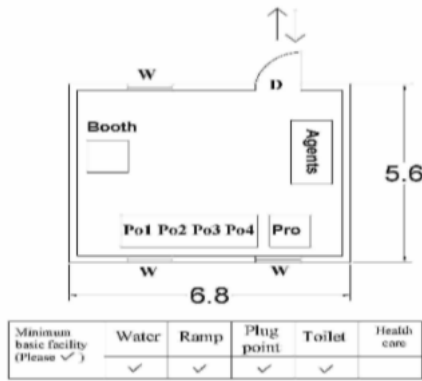

வாக்காளர் பதிவு அலுவலரின்
கையொப்பம்

Nazri Naksha

Google Map View

Polling Station Building Front View

Polling Station Front View

Cad View

Key MAP View

| | | | | | |
|---|------------|--|------------|--|------------|
| 1 பெயர் : பாஸ்கரன் தந்தை பெயர் : செல்வராஜி வீட்டு எண் : 1 வயது : 50 பாலினம் : ஆண் Photo is available | APF0304907 | 2 பெயர் : பத்மா கணவர் பெயர் : பாஸ்கரன் வீட்டு எண் : 1 வயது : 47 பாலினம் : பெண் Photo is available | APF0304535 | 3 பெயர் : நித்யானந்தன் தந்தை பெயர் : மெய்குரான் வீட்டு எண் : 1 வயது : 46 பாலினம் : ஆண் Photo is available | APF2378966 |
| 4 பெயர் : புலனா கிருபாகரன் கணவர் பெயர் : கிருபாகரன் மகாலிங்கம் வீட்டு எண் : 1 வயது : 36 பாலினம் : பெண் Photo is available | APF0203885 | 5 பெயர் : லோகேஷ்குமார் தந்தை பெயர் : மாரிமுத்து வீட்டு எண் : 1 வயது : 33 பாலினம் : ஆண் Photo is available | APF0484550 | 6 பெயர் : பிரேம்குமார் தந்தை பெயர் : சேகர் வீட்டு எண் : 1 வயது : 32 பாலினம் : ஆண் Photo is available | APF0908509 |
| 7 பெயர் : ஹேமமாலினி தந்தை பெயர் : சேகர் வீட்டு எண் : 1 வயது : 23 பாலினம் : பெண் Photo is available | APF2276848 | 8 பெயர் : நந்தினி தந்தை பெயர் : பார்த்திபன் வீட்டு எண் : 1/17 வயது : 24 பாலினம் : பெண் Photo is available | APF2029932 | 9 பெயர் : சுகன்யா கணவர் பெயர் : மணிகண்டன் வீட்டு எண் : 1-A வயது : 35 பாலினம் : பெண் Photo is available | APF0374587 |
| 10 பெயர் : சம்பத் தந்தை பெயர் : நடேசன் வீட்டு எண் : 1-B வயது : 60 பாலினம் : ஆண் Photo is available | APF0045385 | 11 பெயர் : முத்தரசு தந்தை பெயர் : சம்பத் வீட்டு எண் : 1-B வயது : 38 பாலினம் : ஆண் Photo is available | APF0044891 | 12 பெயர் : மகேஸ்வரன் தந்தை பெயர் : மணிவண்ணன் வீட்டு எண் : 2 வயது : 51 பாலினம் : ஆண் Photo is available | APF0908582 |
| 13 பெயர் : சுஜாதா ப கணவர் பெயர் : மகேஸ்வரன் வீட்டு எண் : 2 வயது : 41 பாலினம் : பெண் Photo is available | APF0908590 | 14 பெயர் : ஸ்ரீதேவி தந்தை பெயர் : ராமதாஸ் வீட்டு எண் : 2 வயது : 20 பாலினம் : பெண் Photo is available | APF2323038 | 15 பெயர் : தினேஷ் தந்தை பெயர் : பன்னீர் செல்வம் வீட்டு எண் : 2/7 வயது : 24 பாலினம் : ஆண் Photo is available | APF2181592 |
| 16 பெயர் : அசோக்குமார் தந்தை பெயர் : பாஸ்கர் வீட்டு எண் : 2/112பி வயது : 35 பாலினம் : ஆண் Photo is available | APF0804831 | 17 பெயர் : உஷா நந்தினி தந்தை பெயர் : பாலாஜி வீட்டு எண் : 2/112/பி வயது : 28 பாலினம் : பெண் Photo is available | SCY2505477 | 18 பெயர் : ஜானகிராமன் தந்தை பெயர் : முருகேசன் வீட்டு எண் : 2/124 வயது : 26 பாலினம் : ஆண் Photo is available | APF1183383 |
| 19 பெயர் : தினேஷ் குமார் தந்தை பெயர் : முருகேசன் வீட்டு எண் : 2/124 வயது : 25 பாலினம் : ஆண் Photo is available | APF1183375 | 20 பெயர் : ஜெயபுரீ தந்தை பெயர் : இளங்கோ வீட்டு எண் : 2/128 வயது : 21 பாலினம் : பெண் Photo is available | APF2252211 | 21 பெயர் : வெங்கடேசன் தந்தை பெயர் : நரசிம்மன் வீட்டு எண் : 2/199 வயது : 56 பாலினம் : ஆண் Photo is available | APF2029692 |
| 22 பெயர் : அமுதவள்ளி கணவர் பெயர் : வெங்கடேசன் வீட்டு எண் : 2/199 வயது : 45 பாலினம் : பெண் Photo is available | APF0494724 | 23 பெயர் : பூவிழி தந்தை பெயர் : வெங்கடேசன் வீட்டு எண் : 2/199 வயது : 25 பாலினம் : பெண் Photo is available | APF2029957 | 24 பெயர் : பிரீத்தி தந்தை பெயர் : வெங்கடேசன் வீட்டு எண் : 2/199 வயது : 23 பாலினம் : பெண் Photo is available | APF2074573 |
| 25 பெயர் : லாவண்யா தந்தை பெயர் : பழனி வீட்டு எண் : 2/348 வயது : 21 பாலினம் : பெண் Photo is available | APF2250017 | 26 பெயர் : மல்லிகா கணவர் பெயர் : சந்திரன் வீட்டு எண் : 3 வயது : 72 பாலினம் : பெண் Photo is available | APF0977660 | 27 பெயர் : சாந்தி கணவர் பெயர் : கங்காதரன் வீட்டு எண் : 3 வயது : 56 பாலினம் : பெண் Photo is available | APF2074383 |
| 28 பெயர் : மஞ்சளா கணவர் பெயர் : மாரிமுத்து வீட்டு எண் : 3 வயது : 54 பாலினம் : பெண் Photo is available | APF1502228 | 29 பெயர் : ஞானசேகரன் தந்தை பெயர் : சதாசிவம் வீட்டு எண் : 3 வயது : 52 பாலினம் : ஆண் Photo is available | APF0483909 | 30 பெயர் : அனிதா கணவர் பெயர் : பரந்தாமன் வீட்டு எண் : 3 வயது : 45 பாலினம் : பெண் Photo is available | APF0436337 |