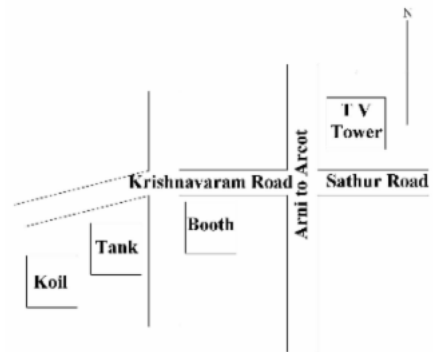

Key MAP View