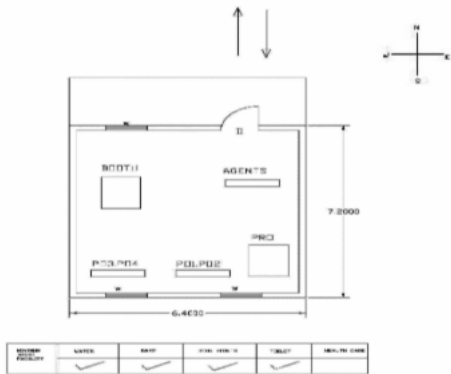

Google Map View

Polling Station Building Front View

Polling Station Front View

Cad View

Key MAP View

1 பெயர் : பிரியதர்ஷினி தந்தை பெயர்: ஜோதி வீட்டு எண் : 0 வயது : 19 பாலினம் : பெண் Photo is available	APF2410835	2 பெயர் : சண்முகம் தந்தை பெயர்: பலோர் வீட்டு எண் : 1 வயது : 76 பாலினம் : ஆண் Photo is available	APF0203844	3 பெயர் : முருகேசன் தந்தை பெயர்: மாரி வீட்டு எண் : 1 வயது : 54 பாலினம் : ஆண் Photo is available	APF0204404
4 பெயர் : தியாகராஜன் தந்தை பெயர்: ராஜகோபால் வீட்டு எண் : 1 வயது : 50 பாலினம் : ஆண் Photo is available	APF0304568	5 பெயர் : ஜோதி தந்தை பெயர்: கோபால் வீட்டு எண் : 1 வயது : 46 பாலினம் : ஆண் Photo is available	CKC2531903	6 பெயர் : கோபி தந்தை பெயர்: வடிவேலு வீட்டு எண் : 1 வயது : 45 பாலினம் : ஆண் Photo is available	APF0304659
7 பெயர் : உமா கணவர் பெயர்: தியாகராஜன் வீட்டு எண் : 1 வயது : 42 பாலினம் : பெண் Photo is available	APF0304741	8 பெயர் : சுரேஷ் தந்தை பெயர்: வடிவேலு வீட்டு எண் : 1 வயது : 37 பாலினம் : ஆண் Photo is available	APF0304881	9 பெயர் : தீபா தந்தை பெயர்: பாபு வீட்டு எண் : 1 வயது : 34 பாலினம் : பெண் Photo is available	APF0908434
10 பெயர் : குமரேசன் தந்தை பெயர்: மூர்த்தி வீட்டு எண் : 1 வயது : 32 பாலினம் : ஆண் Photo is available	APF0627711	11 பெயர் : அமுதா கணவர் பெயர்: அன்பழகன் வீட்டு எண் : 2 வயது : 51 பாலினம் : பெண் Photo is available	APF0202614	12 பெயர் : கிருஷ்ணவேணி தாயின் பெயர்: ஜோதி வீட்டு எண் : 2 வயது : 41 பாலினம் : பெண் Photo is available	CKC2531911
13 பெயர் : தேன்மொழி தந்தை பெயர்: ஜெய்குமார் வீட்டு எண் : 2 வயது : 29 பாலினம் : பெண் Photo is available	APF1071737	14 பெயர் : சூரியா தந்தை பெயர்: ஜெய்குமார் வீட்டு எண் : 2 வயது : 27 பாலினம் : ஆண் Photo is available	APF1028455	15 பெயர் : விக்னேஷ் தந்தை பெயர்: அருள்குமார் வீட்டு எண் : 2/135 வயது : 26 பாலினம் : ஆண் Photo is available	APF1172212
16 பெயர் : தேவி கணவர் பெயர்: எழில்ராஜ் வீட்டு எண் : 2/341 வயது : 42 பாலினம் : பெண் Photo is available	APF1114263	17 பெயர் : ஸீனா கணவர் பெயர்: இளையராஜ் வீட்டு எண் : 2-341 வயது : 38 பாலினம் : பெண் Photo is available	APF0304436	18 பெயர் : ஆனந்தி தந்தை பெயர்: பஞ்சாட்சரம் வீட்டு எண் : 2-341-1 வயது : 33 பாலினம் : பெண் Photo is available	APF0484337
19 பெயர் : தி கார்த்திக் தந்தை பெயர்: தியாகராஜன் வீட்டு எண் : 2/362 வயது : 21 பாலினம் : ஆண் Photo is available	APF2346625	20 பெயர் : வெங்கடேசன் தந்தை பெயர்: சின்னராஜி வீட்டு எண் : 3 வயது : 56 பாலினம் : ஆண் Photo is available	APF1501964	21 பெயர் : ஜோதி கணவர் பெயர்: வெங்கடேசன் வீட்டு எண் : 3 வயது : 53 பாலினம் : பெண் Photo is available	APF1501972
22 பெயர் : சுகதி கணவர் பெயர்: தாமோதரன் வீட்டு எண் : 3 வயது : 43 பாலினம் : பெண் Photo is available	APF0627554	23 பெயர் : முருகேசன் தந்தை பெயர்: வேலு வீட்டு எண் : 3 வயது : 39 பாலினம் : ஆண் Photo is available	APF0997163	24 பெயர் : யசோதா தாயின் பெயர்: கனகவள்ளி வீட்டு எண் : 3 வயது : 35 பாலினம் : பெண் Photo is available	APF0878553
25 பெயர் : வினோத் குமார் தந்தை பெயர்: வெங்கடேசன் வீட்டு எண் : 3 வயது : 30 பாலினம் : ஆண் Photo is available	APF0837179	26 பெயர் : குண சேகரன் தந்தை பெயர்: தாமோதரன் வீட்டு எண் : 3/31 வயது : 25 பாலினம் : ஆண் Photo is available	APF2002665	27 பெயர் : யுவராஜ் தந்தை பெயர்: தாமோதரன் வீட்டு எண் : 3/31 வயது : 23 பாலினம் : ஆண் Photo is available	APF2109130
28 பெயர் : சரவணன் தந்தை பெயர்: மோகன் வீட்டு எண் : 3-32 வயது : 31 பாலினம் : ஆண் Photo is available	APF0628057	29 பெயர் : கால்யா கணவர் பெயர்: குமரேசன் வீட்டு எண் : 3/47 வயது : 25 பாலினம் : பெண் Photo is available	APF2109296	30 பெயர் : விஜயலட்சுமி ஞா தந்தை பெயர்: ஞானசேகரன் வீட்டு எண் : 3/381 வயது : 19 பாலினம் : பெண் Photo is available	APF2429553