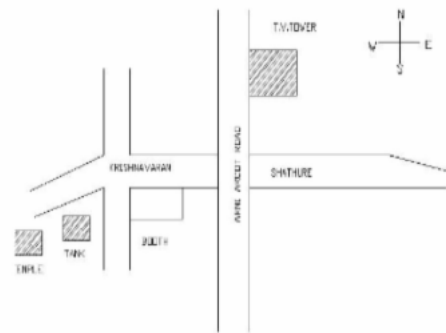

Key MAP View