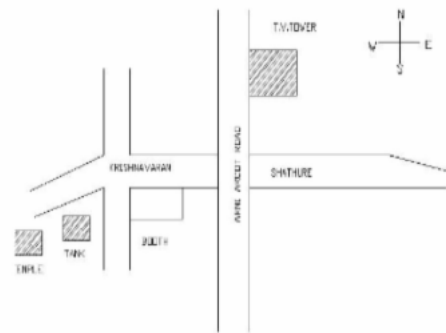

2. பாகத்தின் விவரங்கள் மற்றும் வாக்குச்சாவடிக்கான பரப்பளவு

இந்த பாகத்தில், பாகத்தின் கீழ் வரும் பிரிவின் எண் மற்றும் பெயர்																			
1-ஆற்காடு (ந), வார்டு 1 பெரியஅசன்புறா தெரு.1	<table style="width: 100%; border-collapse: collapse;"> <tr> <td style="padding: 2px;">முக்கிய நகரம்/கிராமம்</td> <td style="padding: 2px;">: ஆற்காடு (ந)</td> </tr> <tr> <td style="padding: 2px;">வார்டு</td> <td style="padding: 2px;">: வார்டு 1</td> </tr> <tr> <td style="padding: 2px;">அஞ்சல் அலுவலகம்</td> <td style="padding: 2px;">: ஆற்காடு</td> </tr> <tr> <td style="padding: 2px;">காவல் நிலையம்</td> <td style="padding: 2px;">: ஆற்காடு நகரம்</td> </tr> <tr> <td style="padding: 2px;">பஞ்சாயத்து</td> <td style="padding: 2px;">:</td> </tr> <tr> <td style="padding: 2px;">வட்டம்</td> <td style="padding: 2px;">: ஆற்காடு</td> </tr> <tr> <td style="padding: 2px;">கோட்டம்</td> <td style="padding: 2px;">: இராணிப்பேட்டை</td> </tr> <tr> <td style="padding: 2px;">மாவட்டம்</td> <td style="padding: 2px;">: இராணிப்பேட்டை</td> </tr> <tr> <td style="padding: 2px;">அஞ்சல் குறியீட்டு எண்</td> <td style="padding: 2px;">: 632503</td> </tr> </table>	முக்கிய நகரம்/கிராமம்	: ஆற்காடு (ந)	வார்டு	: வார்டு 1	அஞ்சல் அலுவலகம்	: ஆற்காடு	காவல் நிலையம்	: ஆற்காடு நகரம்	பஞ்சாயத்து	:	வட்டம்	: ஆற்காடு	கோட்டம்	: இராணிப்பேட்டை	மாவட்டம்	: இராணிப்பேட்டை	அஞ்சல் குறியீட்டு எண்	: 632503
முக்கிய நகரம்/கிராமம்	: ஆற்காடு (ந)																		
வார்டு	: வார்டு 1																		
அஞ்சல் அலுவலகம்	: ஆற்காடு																		
காவல் நிலையம்	: ஆற்காடு நகரம்																		
பஞ்சாயத்து	:																		
வட்டம்	: ஆற்காடு																		
கோட்டம்	: இராணிப்பேட்டை																		
மாவட்டம்	: இராணிப்பேட்டை																		
அஞ்சல் குறியீட்டு எண்	: 632503																		

Google Map View

Polling Station Building Front View

Polling Station Front View

Cad View

Key MAP View

சட்டமன்றத் தொகுதியின் எண் மற்றும் பெயர் : 42-ஆற்காடு பிரிவு எண் மற்றும் பெயர் 1-ஆற்காடு (ந), வார்டு1 பெரியஅசன்புறா தெரு.1