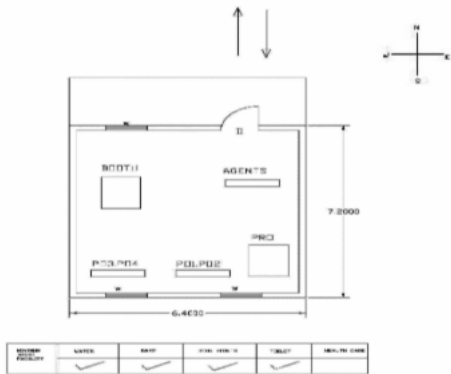

Google Map View

Polling Station Building Front View

Polling Station Front View

Cad View

Key MAP View

சட்டமன்றத் தொகுதியின் எண் மற்றும் பெயர் : 42-ஆற்காடு பிரிவு எண் மற்றும் பெயர் 1-ஆற்காடு (ந), வார்டு1 பெரியஅசன்புறா தெரு.1