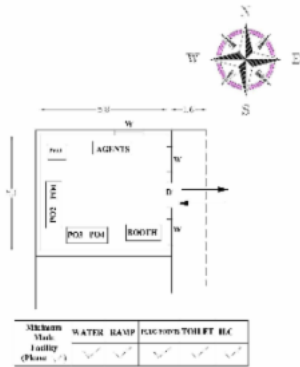

Google Map View

Polling Station Building Front View

Polling Station Front View

Cad View

Key MAP View

1 பெயர் : கருணாநிதி தந்தை பெயர் : கோபால் வீட்டு எண் : 1 வயது : 58 பாலினம் : ஆண் Photo is available	APF0630772	2 பெயர் : லோகேஸ்வரன் தந்தை பெயர் : வரதராஜி வீட்டு எண் : 1 வயது : 58 பாலினம் : ஆண் Photo is available	APF0630962	3 பெயர் : கிருபாகரன் தந்தை பெயர் : பீமராஜ் வீட்டு எண் : 1 வயது : 51 பாலினம் : ஆண் Photo is available	APF0306449
4 பெயர் : கவிதா கணவர் பெயர் : கிருபாகரன் வீட்டு எண் : 1 வயது : 41 பாலினம் : பெண் Photo is available	APF0306423	5 பெயர் : சுகுணா கணவர் பெயர் : மூர்த்தி வீட்டு எண் : 1 வயது : 40 பாலினம் : பெண் Photo is available	APF0723726	6 பெயர் : சையத்முஹாசீன் பாஷா தந்தை பெயர் : முனவர் பாஷா வீட்டு எண் : 1 வயது : 32 பாலினம் : ஆண் Photo is available	APF0631028
7 பெயர் : அருண் அரவிந்த் தந்தை பெயர் : பசுபதி வீட்டு எண் : 1A/3 வயது : 25 பாலினம் : ஆண் Photo is available	APF1123074	8 பெயர் : மஞ்சநாதன் தந்தை பெயர் : விநாயகம் வீட்டு எண் : 2 வயது : 54 பாலினம் : ஆண் Photo is available	CKC2188803	9 பெயர் : கார்த்தி தந்தை பெயர் : விநாயகம் வீட்டு எண் : 2 வயது : 51 பாலினம் : ஆண் Photo is available	CKC2189058
10 பெயர் : சுகுணா கணவர் பெயர் : லோகேஸ்வரன் வீட்டு எண் : 2 வயது : 47 பாலினம் : பெண் Photo is available	APF0631069	11 பெயர் : ஜவஹர் பாஷா தந்தை பெயர் : சலாம் சாயூப் வீட்டு எண் : 3 வயது : 65 பாலினம் : ஆண் Photo is available	APF0630913	12 பெயர் : மணி தந்தை பெயர் : செல்வராஜ் வீட்டு எண் : 3 வயது : 61 பாலினம் : ஆண் Photo is available	APF0047290
13 பெயர் : பசுபதி தந்தை பெயர் : ஜெயராமன் வீட்டு எண் : 3 வயது : 61 பாலினம் : ஆண் Photo is available	APF0205583	14 பெயர் : ரஹிமுனிஷா கணவர் பெயர் : ஜவஹர் பாஷா வீட்டு எண் : 3 வயது : 56 பாலினம் : பெண் Photo is available	APF0630855	15 பெயர் : பார்வதி கணவர் பெயர் : பசுபதி வீட்டு எண் : 3 வயது : 50 பாலினம் : பெண் Photo is available	APF0205591
16 பெயர் : சாதிக் பாஷா தந்தை பெயர் : ஜவஹர் பாஷா வீட்டு எண் : 3 வயது : 35 பாலினம் : ஆண் Photo is available	APF0630905	17 பெயர் : சாந்தா கணவர் பெயர் : ராதாகிருஷ்ணன் வீட்டு எண் : 4 வயது : 83 பாலினம் : பெண் Photo is available	APF0486746	18 பெயர் : வசந்தா கணவர் பெயர் : கணேசன் வீட்டு எண் : 4 வயது : 71 பாலினம் : பெண் Photo is available	APF1532746
19 பெயர் : கலைச்செல்வி தந்தை பெயர் : ராதாகிருஷ்ணன் வீட்டு எண் : 4 வயது : 65 பாலினம் : பெண் Photo is available	APF0486944	20 பெயர் : ஜெய்சங்கர் தந்தை பெயர் : குணசேகரன் வீட்டு எண் : 4 வயது : 56 பாலினம் : ஆண் Photo is available	APF0205781	21 பெயர் : சாந்தி கணவர் பெயர் : ஜெய்சங்கர் வீட்டு எண் : 4 வயது : 51 பாலினம் : பெண் Photo is available	APF0205799
22 பெயர் : சந்திரமோகன் தந்தை பெயர் : கணேசன் வீட்டு எண் : 4 வயது : 47 பாலினம் : ஆண் Photo is available	APF1532753	23 பெயர் : ஷீலா கணவர் பெயர் : சந்திரமோகன் வீட்டு எண் : 4 வயது : 45 பாலினம் : பெண் Photo is available	CKC2707883	24 பெயர் : ஆனந்தன் தந்தை பெயர் : குணசேகரன் வீட்டு எண் : 4 வயது : 45 பாலினம் : ஆண் Photo is available	APF0376111
25 பெயர் : சோபன்பாபு தந்தை பெயர் : கணேசன் வீட்டு எண் : 4 வயது : 43 பாலினம் : ஆண் Photo is available	CKC2195584	26 பெயர் : சாகிர் உசேன் தந்தை பெயர் : பஷீர் உசேன் வீட்டு எண் : 4 வயது : 41 பாலினம் : ஆண் Photo is available	APF1071935	# 27 பெயர் : ஷாஹிதாபேகம் ஸ் கணவர் பெயர் : சப்தார் உசேன் வீட்டு எண் : 4 வயது : 41 பாலினம் : பெண் Photo is available	MKN3720406
28 பெயர் : சோனியா கணவர் பெயர் : சோபன்பாபு வீட்டு எண் : 4 வயது : 40 பாலினம் : பெண் Photo is available	CKC2536373	29 பெயர் : சிவசங்கரி தந்தை பெயர் : ஜெய்சங்கர் வீட்டு எண் : 4 வயது : 31 பாலினம் : பெண் Photo is available	APF0631077	30 பெயர் : தினேஷ்குமார் தந்தை பெயர் : பூநீராம் வீட்டு எண் : 4 வயது : 27 பாலினம் : ஆண் Photo is available	APF1083294