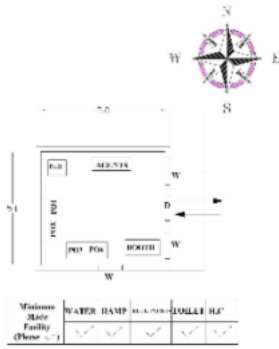

Google Map View

Polling Station Building Front View

Polling Station Front View

Cad View

Key MAP View

1 பெயர் : ராணி கணவர் பெயர்: கமலநாதன் வீட்டு எண் : 1 வயது : 54 பாலினம் : பெண்	APF0047860 Photo is available	2 பெயர் : கமலநாதன் தந்தை பெயர்: லோகநாதன் வீட்டு எண் : 1 வயது : 48 பாலினம் : ஆண்	APF1546498 Photo is available	3 பெயர் : ரேவதி கணவர் பெயர்: கன்னியப்பன் வீட்டு எண் : 1/ஏ வயது : 48 பாலினம் : பெண்	APF1546480 Photo is available
4 பெயர் : மின்னல்மேரி கணவர் பெயர்: ஜெய்சீலன் வீட்டு எண் : 2 வயது : 80 பாலினம் : பெண்	APF1546506 Photo is available	5 பெயர் : பூமணி கணவர் பெயர்: பாண்டிரங்கன் வீட்டு எண் : 2 வயது : 68 பாலினம் : பெண்	APF1546522 Photo is available	6 பெயர் : மரியமதாலேனா கணவர் பெயர்: ஜெய்சீலன் வீட்டு எண் : 2 வயது : 50 பாலினம் : பெண்	APF1546548 Photo is available
7 பெயர் : மோகனா கணவர் பெயர்: பாண்டிரங்கன் வீட்டு எண் : 2 வயது : 43 பாலினம் : பெண்	CKC1791508 Photo is available	8 பெயர் : பைரோஸ் கான் தந்தை பெயர்: நவாப்கான் வீட்டு எண் : 2/6ஏ, வயது : 44 பாலினம் : ஆண்	CKC2707529 Photo is available	# 9 பெயர் : தஸ்லீம் பைரோஸ்கான் கணவர் பெயர்: பைரோஸ்கான் வீட்டு எண் : 2/6ஏ வயது : 33 பாலினம் : பெண்	APF1197987 Photo is available
# 10 பெயர் : ந ஷப்ரீன் தந்தை பெயர்: நசீர் பேக் வீட்டு எண் : 22, சந்தோஷ் நகர் வயது : 32 பாலினம் : பெண்	ZKF2395358 Photo is available	11 பெயர் : சம்மந்தன் தந்தை பெயர்: சுந்தரம் வீட்டு எண் : 2/9 வயது : 66 பாலினம் : ஆண்	APF1546746 Photo is available	12 பெயர் : தேவி கணவர் பெயர்: சம்மந்தன் வீட்டு எண் : 2/9 வயது : 59 பாலினம் : பெண்	APF1546753 Photo is available
13 பெயர் : ராஜேஸ்வரி கணவர் பெயர்: சேகர் வீட்டு எண் : 2/9 வயது : 58 பாலினம் : பெண்	APF1546779 Photo is available	14 பெயர் : சங்கர் தந்தை பெயர்: சேகர் வீட்டு எண் : 2/9 வயது : 53 பாலினம் : ஆண்	CKC2189298 Photo is available	15 பெயர் : அம்மு கணவர் பெயர்: வெங்கடேசன் வீட்டு எண் : 3 வயது : 47 பாலினம் : பெண்	CKC2528834 Photo is available
16 பெயர் : கலைப்பொன்னி கணவர் பெயர்: சீனிவாசன் வீட்டு எண் : 3 வயது : 43 பாலினம் : பெண்	CKC2528826 Photo is available	17 பெயர் : ரவி தந்தை பெயர்: சண்மகம் வீட்டு எண் : 4 வயது : 58 பாலினம் : ஆண்	APF1546571 Photo is available	18 பெயர் : பவுன்ராஜ் தந்தை பெயர்: சவுரியப்பன் வீட்டு எண் : 5 வயது : 45 பாலினம் : ஆண்	APF1546605 Photo is available
19 பெயர் : பியாரேஜான் தந்தை பெயர்: அன்சர்பாஷா வீட்டு எண் : 5 வயது : 45 பாலினம் : ஆண்	CKC2190130 Photo is available	20 பெயர் : தியாகராஜன் தந்தை பெயர்: சக்கரவர்த்தி வீட்டு எண் : 5 வயது : 40 பாலினம் : ஆண்	CKC2836476 Photo is available	21 பெயர் : சந்தோஷ் குமார் தந்தை பெயர்: பரசுராமன் வீட்டு எண் : 5-2 வயது : 29 பாலினம் : ஆண்	APF0909689 Photo is available
22 பெயர் : தனுஷாக்குமார் இதரர் பெயர்: சந்தியா வீட்டு எண் : 5/2 வயது : 28 பாலினம் : ஆண்	APF2222677 Photo is available	23 பெயர் : சாந்தி கணவர் பெயர்: பாஸ்கர் வீட்டு எண் : 6 வயது : 51 பாலினம் : பெண்	CKC2190270 Photo is available	24 பெயர் : பிரியா கணவர் பெயர்: ஆறுமுகம் வீட்டு எண் : 6 வயது : 40 பாலினம் : பெண்	CKC2707636 Photo is available
25 பெயர் : ஏர்ஜென்ட் ரிகல் தந்தை பெயர்: நோவல் ரிகல் வீட்டு எண் : 6-1 வயது : 56 பாலினம் : ஆண்	APF0411116 Photo is available	26 பெயர் : ஷேன் ரீகல் தந்தை பெயர்: ஏன்ஸ்ட் ரீகல் வீட்டு எண் : 6/1 வயது : 26 பாலினம் : ஆண்	APF1122522 Photo is available	27 பெயர் : தினேஷ் குமார் தந்தை பெயர்: காந்தி வீட்டு எண் : 6/1 வயது : 22 பாலினம் : ஆண்	APF2188662 Photo is available
28 பெயர் : பெளய் ரீகல் தந்தை பெயர்: ஏர்ன்ஸ்ட் ரேகல் வீட்டு எண் : 6/1 வயது : 21 பாலினம் : ஆண்	APF2268712 Photo is available	29 பெயர் : பரிமளா கணவர் பெயர்: காந்தி வீட்டு எண் : 6-11 வயது : 39 பாலினம் : பெண்	APF0909671 Photo is available	30 பெயர் : கோதண்டன் தந்தை பெயர்: அண்ணாமலை வீட்டு எண் : 7 வயது : 84 பாலினம் : ஆண்	APF1546647 Photo is available