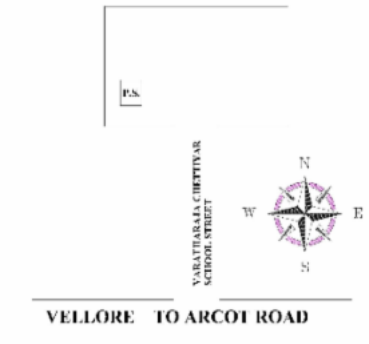

3. வாக்குச் சாவடியின் விவரங்கள்

<p>வாக்குச் சாவடியின் எண் மற்றும் பெயர் :</p> <p>128 - வரதராஜ செட்டியார் மேல்நிலைப்பள்ளி, தென்மேற்கு, கிழக்கு பார்த்த அறை ஆற்காடு நகராட்சி-632503</p> <p>வாக்குச் சாவடியின் முகவரி :</p> <p>வரதராஜ செட்டியார் மேல்நிலைப்பள்ளி, தென்மேற்கு, கிழக்கு பார்த்த அறை ஆற்காடு நகராட்சி-632503</p>	<p>வாக்குச் சாவடியின் வகைப்பாடு (ஆண்/பெண்/பொது)</p>	<p>துணை வாக்குச் சாவடிகளின் எண்ணிக்கை :</p> <p style="font-size: 24px;">0</p>
--	--	--

Google Map View

Polling Station Building Front View

Polling Station Front View

Cad View

Key MAP View

சட்டமன்றத் தொகுதியின் எண் மற்றும் பெயர் : 42-ஆற்காடு பிரிவு எண் மற்றும் பெயர் 1-ஆற்காடு (ந), வார்டு 15, பி.டி.யோகலிங்கம் தெரு