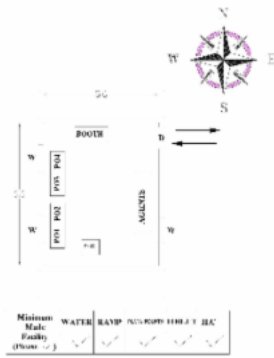

3. வாக்குச் சாவடியின் விவரங்கள்

<p>வாக்குச் சாவடியின் எண் மற்றும் பெயர் :</p> <p>128 - வரதராஜ செட்டியார் மேல்நிலைப்பள்ளி, தென்மேற்கு, கிழக்கு பார்த்த அறை ஆற்காடு நகராட்சி-632503</p> <p>வாக்குச் சாவடியின் முகவரி :</p> <p>வரதராஜ செட்டியார் மேல்நிலைப்பள்ளி, தென்மேற்கு, கிழக்கு பார்த்த அறை ஆற்காடு நகராட்சி-632503</p>	<p>வாக்குச் சாவடியின் வகைப்பாடு (ஆண்/பெண்/பொது)</p>	<p>துணை வாக்குச் சாவடிகளின் எண்ணிக்கை :</p> <p style="font-size: 24px;">0</p>
--	--	--

Google Map View

Polling Station Building Front View

Polling Station Front View

Cad View

Key MAP View

சட்டமன்றத் தொகுதியின் எண் மற்றும் பெயர் : 42-ஆற்காடு பிரிவு எண் மற்றும் பெயர் 1-ஆற்காடு (ந), வார்டு 15, பி.டி.யோகலிங்கம் தெரு