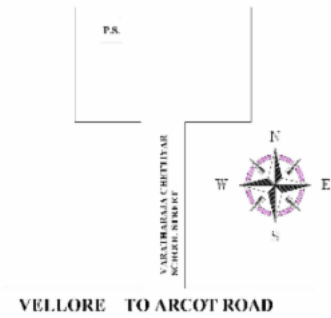

Cad View

Key MAP View