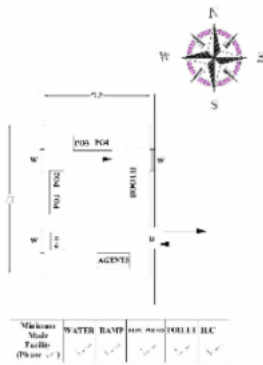

Cad View

Key MAP View