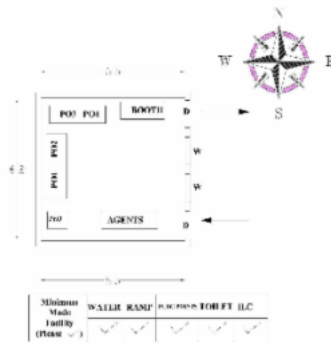

Google Map View

Polling Station Building Front View

Polling Station Front View

Cad View

Key MAP View

1 பெயர் : தியாகராஜன் தந்தை பெயர்: ரங்கநாதன் வீட்டு எண் : 1 வயது : 62 பாலினம் : ஆண் Photo is available	CKC2800118	2 பெயர் : லோகம்மாள் கணவர் பெயர்: குமார் வீட்டு எண் : 1 வயது : 59 பாலினம் : பெண் Photo is available	APF0381855	3 பெயர் : லட்சுமணன் தந்தை பெயர்: கெங்கய்யா வீட்டு எண் : 1 வயது : 55 பாலினம் : ஆண் Photo is available	APF1543024
4 பெயர் : ஹேமாவதி கணவர் பெயர்: கமலகண்ணன் வீட்டு எண் : 1 வயது : 53 பாலினம் : பெண் Photo is available	CKC2205755	5 பெயர் : பாண்டிரங்கன் தந்தை பெயர்: கெங்கய்யா வீட்டு எண் : 1 வயது : 48 பாலினம் : ஆண் Photo is available	CKC2205938	6 பெயர் : மகாலட்சுமி கணவர் பெயர்: லக்ஷ்மணன் வீட்டு எண் : 1 வயது : 48 பாலினம் : பெண் Photo is available	CKC2205748
7 பெயர் : ஜெயந்தி கணவர் பெயர்: பாண்டிரங்கன் வீட்டு எண் : 1 வயது : 47 பாலினம் : பெண் Photo is available	CKC2205946	8 பெயர் : யுவ குமார் தந்தை பெயர்: கமல கண்ணன் வீட்டு எண் : 1/1 வயது : 24 பாலினம் : ஆண் Photo is available	APF2054518	9 பெயர் : சந்தோஷ் குமார் தந்தை பெயர்: கமல கண்ணன் வீட்டு எண் : 1/1 வயது : 21 பாலினம் : ஆண் Photo is available	APF2249902
10 பெயர் : வெங்கடேசன் தந்தை பெயர்: செங்கய்யன் வீட்டு எண் : 2 வயது : 86 பாலினம் : ஆண் Photo is available	APF1543032	11 பெயர் : ஜெயா கணவர் பெயர்: வெங்கடேசன் வீட்டு எண் : 2 வயது : 78 பாலினம் : பெண் Photo is available	APF1543040	12 பெயர் : பௌளின் கணவர் பெயர்: பஷீர் வீட்டு எண் : 2 வயது : 73 பாலினம் : பெண் Photo is available	APF0962605
13 பெயர் : ரமேஷ்பாபு தந்தை பெயர்: வெங்கடேசன் வீட்டு எண் : 2 வயது : 56 பாலினம் : ஆண் Photo is available	APF1543057	14 பெயர் : சாதிக் பாஷா தந்தை பெயர்: அப்துல் கபான் சாய்பு வீட்டு எண் : 2 வயது : 55 பாலினம் : ஆண் Photo is available	APF0962597	# 15 பெயர் : சபியா ஸ் கணவர் பெயர்: சாதிக் பாஷா வீட்டு எண் : 2 வயது : 54 பாலினம் : பெண் Photo is available	APF0962589
16 பெயர் : சுரேஷ்குமார் தந்தை பெயர்: வெங்கடேசன் வீட்டு எண் : 2 வயது : 53 பாலினம் : ஆண் Photo is available	CKC2204964	17 பெயர் : தரணி கணவர் பெயர்: சுரேஷ்குமார் வீட்டு எண் : 2 வயது : 46 பாலினம் : பெண் Photo is available	CKC2711109	18 பெயர் : தேவி கணவர் பெயர்: மண்ணு வீட்டு எண் : 2 வயது : 46 பாலினம் : பெண் Photo is available	APF0728261
# 19 பெயர் : சமீரா ஸ் தந்தை பெயர்: சாதிக் பாஷா வீட்டு எண் : 2 வயது : 33 பாலினம் : பெண் Photo is available	APF0962613	20 பெயர் : சத்தியமூர்த்தி தந்தை பெயர்: கிருஷ்ணன் வீட்டு எண் : 2/2 வயது : 65 பாலினம் : ஆண் Photo is available	APF0842682	21 பெயர் : கஸ்தூரி கணவர் பெயர்: சத்தியமூர்த்தி வீட்டு எண் : 2/2 வயது : 50 பாலினம் : பெண் Photo is available	APF0842666
22 பெயர் : பிரகாஷ் தந்தை பெயர்: சத்தியமூர்த்தி வீட்டு எண் : 2/2 வயது : 29 பாலினம் : ஆண் Photo is available	APF0842674	23 பெயர் : பிரியா தந்தை பெயர்: சத்தியமூர்த்தி வீட்டு எண் : 2-2 வயது : 27 பாலினம் : பெண் Photo is available	APF1072529	24 பெயர் : ஸ்வேதா தந்தை பெயர்: சுரேஷ் குமார் வீட்டு எண் : 2/2ஏ வயது : 24 பாலினம் : பெண் Photo is available	APF2112860
25 பெயர் : சரளா கணவர் பெயர்: ரமேஷ்பாபு வீட்டு எண் : 4 வயது : 52 பாலினம் : பெண் Photo is available	CKC2711091	26 பெயர் : அரவிந்த் தந்தை பெயர்: ரமேஷ் வீட்டு எண் : 4-22 வயது : 28 பாலினம் : ஆண் Photo is available	APF0962753	27 பெயர் : ர பிரசாந்த் தந்தை பெயர்: ரமேஷ்பாபு வீட்டு எண் : 4/22 வயது : 28 பாலினம் : ஆண் Photo is available	APF1117415
28 பெயர் : கோட்டீஸ்வரி கணவர் பெயர்: பக்தவச்சலம் வீட்டு எண் : 5 வயது : 69 பாலினம் : பெண் Photo is available	APF1543065	29 பெயர் : ஷர்மிளா கணவர் பெயர்: பக்தவச்சலம் வீட்டு எண் : 5 வயது : 50 பாலினம் : பெண் Photo is available	APF1543081	30 பெயர் : பாண்டிரங்கன் தந்தை பெயர்: பக்தவச்சலம் வீட்டு எண் : 5 வயது : 44 பாலினம் : ஆண் Photo is available	CKC2204766