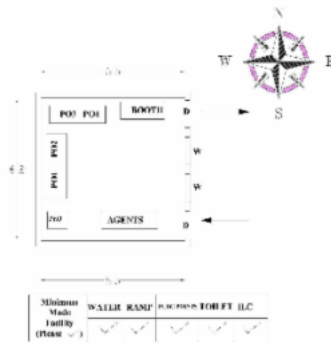

Google Map View

Polling Station Building Front View

Polling Station Front View

Cad View

Key MAP View

சட்டமன்றத் தொகுதியின் எண் மற்றும் பெயர் : 42-ஆற்காடு பிரிவு எண் மற்றும் பெயர் 1-ஆற்காடு (ந), வார்டு 23 சின்னதண்டுகாரன் தெரு