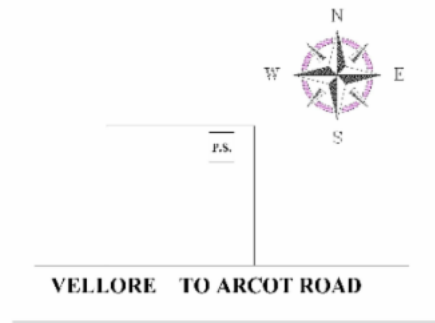

Nazri Naksha

Google Map View

Polling Station Building Front View

Polling Station Front View

Cad View

Key MAP View

1 பெயர் : கனகவள்ளி கணவர் பெயர்: நடராஜன் வீட்டு எண் : 1 வயது : 76 பாலினம் : பெண்	APF1519792 Photo is available	2 பெயர் : உமாபதி தந்தை பெயர்: சுப்பிரமணியம் வீட்டு எண் : 1 வயது : 70 பாலினம் : ஆண்	APF1519800 Photo is available	3 பெயர் : இராணி கணவர் பெயர்: நடராஜன் வீட்டு எண் : 1 வயது : 60 பாலினம் : பெண்	APF1519818 Photo is available
4 பெயர் : சாந்தி கணவர் பெயர்: உமாபதி வீட்டு எண் : 1 வயது : 59 பாலினம் : பெண்	APF1519826 Photo is available	5 பெயர் : முருகன் தந்தை பெயர்: நடராஜன் வீட்டு எண் : 1 வயது : 53 பாலினம் : ஆண்	CKC2711786 Photo is available	6 பெயர் : குமரன் தந்தை பெயர்: நடராஜன் வீட்டு எண் : 1 வயது : 50 பாலினம் : ஆண்	APF1519834 Photo is available
7 பெயர் : அரவிந்த் மோ தந்தை பெயர்: மோகன் பு வீட்டு எண் : 2 வயது : 24 பாலினம் : ஆண்	APF2111466 Photo is available	8 பெயர் : வசந்தா கணவர் பெயர்: பெரியசாமி வீட்டு எண் : 3 வயது : 63 பாலினம் : பெண்	APF1519842 Photo is available	9 பெயர் : வெங்கடேசன் தந்தை பெயர்: பலராமன் வீட்டு எண் : 3 வயது : 63 பாலினம் : ஆண்	APF1519859 Photo is available
10 பெயர் : தனலட்சுமி கணவர் பெயர்: வெங்கடேசன் வீட்டு எண் : 3 வயது : 55 பாலினம் : பெண்	APF1519867 Photo is available	11 பெயர் : செல்வராஜ் தந்தை பெயர்: பெரியசாமி வீட்டு எண் : 3 வயது : 51 பாலினம் : ஆண்	APF1519875 Photo is available	12 பெயர் : சேகர் தந்தை பெயர்: பெரியசாமி வீட்டு எண் : 3 வயது : 43 பாலினம் : ஆண்	CKC2225829 Photo is available
13 பெயர் : மதன்குமார் தந்தை பெயர்: சேட்டு வீட்டு எண் : 3 வயது : 29 பாலினம் : ஆண்	APF0842401 Photo is available	14 பெயர் : ரஞ்சித் தந்தை பெயர்: மூர்த்தி வீட்டு எண் : 3-2 வயது : 38 பாலினம் : ஆண்	APF0643965 Photo is available	15 பெயர் : அஞ்சலி கணவர் பெயர்: ரஞ்சித் வீட்டு எண் : 3-2 வயது : 33 பாலினம் : பெண்	APF0414243 Photo is available
16 பெயர் : கமல் தந்தை பெயர்: மோகன் வீட்டு எண் : 3/2 வயது : 28 பாலினம் : ஆண்	APF1127331 Photo is available	17 பெயர் : அருண் குமார் தந்தை பெயர்: சேட்டு வீட்டு எண் : 3/2 வயது : 24 பாலினம் : ஆண்	APF2043735 Photo is available	18 பெயர் : சுலோசனா கணவர் பெயர்: சண்முகம் வீட்டு எண் : 4 வயது : 66 பாலினம் : பெண்	APF1519883 Photo is available
19 பெயர் : தேவி கணவர் பெயர்: சண்முகம் வீட்டு எண் : 4 வயது : 48 பாலினம் : பெண்	CKC2225233 Photo is available	20 பெயர் : குமரன் தந்தை பெயர்: சண்முகம் வீட்டு எண் : 4 வயது : 46 பாலினம் : ஆண்	CKC2522910 Photo is available	21 பெயர் : சுபாஷ் தந்தை பெயர்: சண்முகம் வீட்டு எண் : 4 வயது : 43 பாலினம் : ஆண்	CKC2224194 Photo is available
22 பெயர் : டில்லி பாபு தந்தை பெயர்: ரமேஷ் வீட்டு எண் : 4/3 வயது : 25 பாலினம் : ஆண்	APF1127299 Photo is available	23 பெயர் : கணேஷ் பாபு தாயின் பெயர்: வெங்கடேசன் வீட்டு எண் : 4/35 வயது : 46 பாலினம் : ஆண்	APF1127240 Photo is available	24 பெயர் : ராதா கணவர் பெயர்: குமரன் வீட்டு எண் : 4-35 வயது : 38 பாலினம் : பெண்	APF0643593 Photo is available
25 பெயர் : கௌதமி கணவர் பெயர்: சுபாஷ் வீட்டு எண் : 4-35 வயது : 33 பாலினம் : பெண்	APF0801969 Photo is available	26 பெயர் : லலிதா கணவர் பெயர்: மணிகண்டன் வீட்டு எண் : 4A வயது : 43 பாலினம் : பெண்	APF0052944 Photo is available	27 பெயர் : சரோஜா கணவர் பெயர்: கிருஷ்ணமூர்த்தி வீட்டு எண் : 5 வயது : 71 பாலினம் : பெண்	CKC2224335 Photo is available
28 பெயர் : சேட்டு தந்தை பெயர்: பூங்காவனம் வீட்டு எண் : 5 வயது : 54 பாலினம் : ஆண்	APF1519891 Photo is available	29 பெயர் : மஞ்சளா கணவர் பெயர்: சேட்டு வீட்டு எண் : 5 வயது : 50 பாலினம் : பெண்	APF1519909 Photo is available	30 பெயர் : தமிழ்செல்வி கணவர் பெயர்: மோகன் வீட்டு எண் : 5 வயது : 50 பாலினம் : பெண்	CKC2813871 Photo is available