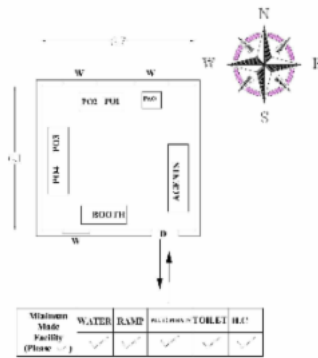

Nazri Naksha

Google Map View

Polling Station Building Front View

Polling Station Front View

Cad View

Key MAP View

1 பெயர் : கனகவள்ளி கணவர் பெயர்: நடராஜன் வீட்டு எண் : 1 வயது : 76 பாலினம் : பெண்	APF1519792 Photo is available	2 பெயர் : உமாபதி தந்தை பெயர்: சுப்பிரமணியம் வீட்டு எண் : 1 வயது : 70 பாலினம் : ஆண்	APF1519800 Photo is available	3 பெயர் : இராணி கணவர் பெயர்: நடராஜன் வீட்டு எண் : 1 வயது : 60 பாலினம் : பெண்	APF1519818 Photo is available
4 பெயர் : சாந்தி கணவர் பெயர்: உமாபதி வீட்டு எண் : 1 வயது : 59 பாலினம் : பெண்	APF1519826 Photo is available	5 பெயர் : முருகன் தந்தை பெயர்: நடராஜன் வீட்டு எண் : 1 வயது : 53 பாலினம் : ஆண்	CKC2711786 Photo is available	6 பெயர் : குமரன் தந்தை பெயர்: நடராஜன் வீட்டு எண் : 1 வயது : 50 பாலினம் : ஆண்	APF1519834 Photo is available
7 பெயர் : அரவிந்த் மோ தந்தை பெயர்: மோகன் பு வீட்டு எண் : 2 வயது : 24 பாலினம் : ஆண்	APF2111466 Photo is available	8 பெயர் : வசந்தா கணவர் பெயர்: பெரியசாமி வீட்டு எண் : 3 வயது : 63 பாலினம் : பெண்	APF1519842 Photo is available	9 பெயர் : வெங்கடேசன் தந்தை பெயர்: பலராமன் வீட்டு எண் : 3 வயது : 63 பாலினம் : ஆண்	APF1519859 Photo is available
10 பெயர் : தனலட்சுமி கணவர் பெயர்: வெங்கடேசன் வீட்டு எண் : 3 வயது : 55 பாலினம் : பெண்	APF1519867 Photo is available	11 பெயர் : செல்வராஜ் தந்தை பெயர்: பெரியசாமி வீட்டு எண் : 3 வயது : 51 பாலினம் : ஆண்	APF1519875 Photo is available	12 பெயர் : சேகர் தந்தை பெயர்: பெரியசாமி வீட்டு எண் : 3 வயது : 43 பாலினம் : ஆண்	CKC2225829 Photo is available
13 பெயர் : மதன்குமார் தந்தை பெயர்: சேட்டு வீட்டு எண் : 3 வயது : 29 பாலினம் : ஆண்	APF0842401 Photo is available	14 பெயர் : ரஞ்சித் தந்தை பெயர்: மூர்த்தி வீட்டு எண் : 3-2 வயது : 38 பாலினம் : ஆண்	APF0643965 Photo is available	15 பெயர் : அஞ்சலி கணவர் பெயர்: ரஞ்சித் வீட்டு எண் : 3-2 வயது : 33 பாலினம் : பெண்	APF0414243 Photo is available
16 பெயர் : கமல் தந்தை பெயர்: மோகன் வீட்டு எண் : 3/2 வயது : 28 பாலினம் : ஆண்	APF1127331 Photo is available	17 பெயர் : அருண் குமார் தந்தை பெயர்: சேட்டு வீட்டு எண் : 3/2 வயது : 24 பாலினம் : ஆண்	APF2043735 Photo is available	18 பெயர் : சுலோசனா கணவர் பெயர்: சண்முகம் வீட்டு எண் : 4 வயது : 66 பாலினம் : பெண்	APF1519883 Photo is available
19 பெயர் : தேவி கணவர் பெயர்: சண்முகம் வீட்டு எண் : 4 வயது : 48 பாலினம் : பெண்	CKC2225233 Photo is available	20 பெயர் : குமரன் தந்தை பெயர்: சண்முகம் வீட்டு எண் : 4 வயது : 46 பாலினம் : ஆண்	CKC2522910 Photo is available	21 பெயர் : சுபாஷ் தந்தை பெயர்: சண்முகம் வீட்டு எண் : 4 வயது : 43 பாலினம் : ஆண்	CKC2224194 Photo is available
22 பெயர் : டில்லி பாபு தந்தை பெயர்: ரமேஷ் வீட்டு எண் : 4/3 வயது : 25 பாலினம் : ஆண்	APF1127299 Photo is available	23 பெயர் : கணேஷ் பாபு தாயின் பெயர்: வெங்கடேசன் வீட்டு எண் : 4/35 வயது : 46 பாலினம் : ஆண்	APF1127240 Photo is available	24 பெயர் : ராதா கணவர் பெயர்: குமரன் வீட்டு எண் : 4-35 வயது : 38 பாலினம் : பெண்	APF0643593 Photo is available
25 பெயர் : கௌதமி கணவர் பெயர்: சுபாஷ் வீட்டு எண் : 4-35 வயது : 33 பாலினம் : பெண்	APF0801969 Photo is available	26 பெயர் : லலிதா கணவர் பெயர்: மணிகண்டன் வீட்டு எண் : 4A வயது : 43 பாலினம் : பெண்	APF0052944 Photo is available	27 பெயர் : சரோஜா கணவர் பெயர்: கிருஷ்ணமூர்த்தி வீட்டு எண் : 5 வயது : 71 பாலினம் : பெண்	CKC2224335 Photo is available
28 பெயர் : சேட்டு தந்தை பெயர்: பூங்காவனம் வீட்டு எண் : 5 வயது : 54 பாலினம் : ஆண்	APF1519891 Photo is available	29 பெயர் : மஞ்சளா கணவர் பெயர்: சேட்டு வீட்டு எண் : 5 வயது : 50 பாலினம் : பெண்	APF1519909 Photo is available	30 பெயர் : தமிழ்செல்வி கணவர் பெயர்: மோகன் வீட்டு எண் : 5 வயது : 50 பாலினம் : பெண்	CKC2813871 Photo is available