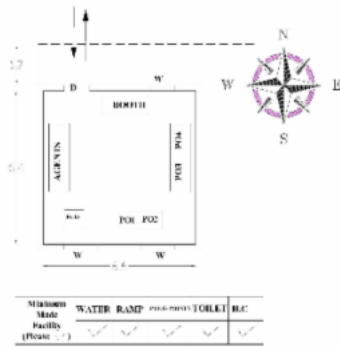

Google Map View

Polling Station Building Front View

Polling Station Front View

Cad View

Key MAP View

1 பெயர் : குமார் தந்தை பெயர்: சங்கரன் வீட்டு எண் : 1 வயது : 63 பாலினம் : ஆண் Photo is available	APF0645648	2 பெயர் : கஸ்தூரி கணவர் பெயர்: புருஷோத்தமன் வீட்டு எண் : 1 வயது : 55 பாலினம் : பெண் Photo is available	APF0645622	3 பெயர் : மீராபாய் கணவர் பெயர்: குமார் வீட்டு எண் : 1 வயது : 52 பாலினம் : பெண் Photo is available	APF0645960
4 பெயர் : நந்தினிகுமாரி கணவர் பெயர்: முத்துக்குமார் வீட்டு எண் : 1 வயது : 43 பாலினம் : பெண் Photo is available	APF0842930	5 பெயர் : சுனில்குமார் தந்தை பெயர்: குமார் வீட்டு எண் : 1 வயது : 36 பாலினம் : ஆண் Photo is available	APF0645333	6 பெயர் : சந்தோஷ் உ கு தந்தை பெயர்: குமார் வீட்டு எண் : 1 வயது : 32 பாலினம் : ஆண் Photo is available	APF0646331
S 7 பெயர் : கிரிஜா கணவர் பெயர்: சீனிவாசன் வீட்டு எண் : 1 வயது : 57 பாலினம் : பெண் DELETED Photo is available	APF0208983	8 பெயர் : ஜெயலட்சுமி கணவர் பெயர்: பொண்ணுசாமி வீட்டு எண் : 2 வயது : 45 பாலினம் : பெண் Photo is available	APF0357301	9 பெயர் : தஸ்லீம் தந்தை பெயர்: சையத்தாவுத் வீட்டு எண் : 3 வயது : 29 பாலினம் : பெண் Photo is available	APF0842898
10 பெயர் : சையத் தாலுத் தந்தை பெயர்: சையத்பீர் வீட்டு எண் : 3 வயது : 29 பாலினம் : ஆண் Photo is available	CKC2772077	11 பெயர் : சையத் முஹம்மத் இப்ராகிம் தந்தை பெயர்: சையத் தாலுத் வீட்டு எண் : 3 வயது : 26 பாலினம் : ஆண் Photo is available	APF1104843	12 பெயர் : பூசும் சை தா தந்தை பெயர்: சையத் தாலுத் வீட்டு எண் : 3 வயது : 20 பாலினம் : பெண் Photo is available	APF2310134
13 பெயர் : திருநாவுக்கரசு தந்தை பெயர்: கண்ணன் வீட்டு எண் : 4 வயது : 46 பாலினம் : ஆண் Photo is available	CKC2771863	14 பெயர் : வ சதா கணவர் பெயர்: வர்மா வீட்டு எண் : 5/ஏ0 வயது : 43 பாலினம் : பெண் Photo is available	APF2319051	15 பெயர் : காவேரி கணவர் பெயர்: திருநாவுக்கரசு வீட்டு எண் : 7 வயது : 43 பாலினம் : பெண் Photo is available	APF0132431
16 பெயர் : திருநாவுக்கரசு தந்தை பெயர்: முனிசாமி வீட்டு எண் : 7 வயது : 36 பாலினம் : ஆண் Photo is available	APF0132449	17 பெயர் : ஞானசவுந்தரி கணவர் பெயர்: மணி வீட்டு எண் : 8C வயது : 71 பாலினம் : பெண் Photo is available	APF0053975	18 பெயர் : மோகன் தந்தை பெயர்: மணி வீட்டு எண் : 8-C வயது : 36 பாலினம் : ஆண் Photo is available	APF0053967
19 பெயர் : வேலு தந்தை பெயர்: கண்ணன் வீட்டு எண் : 9 வயது : 50 பாலினம் : ஆண் Photo is available	CKC2771871	20 பெயர் : கோட்டிஸ்வரி கணவர் பெயர்: வேலு வீட்டு எண் : 9 வயது : 44 பாலினம் : பெண் Photo is available	CKC2771889	21 பெயர் : மோகன்குமாரமங்கலம் தந்தை பெயர்: பஞ்சாட்சரம் வீட்டு எண் : 10 வயது : 53 பாலினம் : ஆண் Photo is available	APF0802751
22 பெயர் : சாவித்திரி கணவர் பெயர்: ரவி வீட்டு எண் : 10D வயது : 52 பாலினம் : பெண் Photo is available	APF0208918	23 பெயர் : வசந்தி தந்தை பெயர்: இரவி வீட்டு எண் : 10D வயது : 33 பாலினம் : பெண் Photo is available	APF0490771	24 பெயர் : லோகேஷ் தந்தை பெயர்: ரகுபதி வீட்டு எண் : 10D வயது : 32 பாலினம் : ஆண் Photo is available	APF0491043
25 பெயர் : லாவண்யா ப கணவர் பெயர்: கௌதம் வீட்டு எண் : 10/D வயது : 33 பாலினம் : பெண் Photo is available	APF2382349	26 பெயர் : புஷ்பலதா தந்தை பெயர்: ரகுபதி வீட்டு எண் : 10-D வயது : 31 பாலினம் : பெண் Photo is available	APF0729657	27 பெயர் : கோமதி லோ கணவர் பெயர்: லோகேஷ் வீட்டு எண் : 10/ D வயது : 26 பாலினம் : பெண் Photo is available	APF2394468
28 பெயர் : தினகரன் தந்தை பெயர்: குணமூர்த்தி வீட்டு எண் : 10௯/4 வயது : 27 பாலினம் : ஆண் Photo is available	APF1148824	29 பெயர் : சுசிதா தந்தை பெயர்: குணமூர்த்தி வீட்டு எண் : 10௯/4 வயது : 24 பாலினம் : பெண் Photo is available	APF2043701	30 பெயர் : ரூபிணி சி தந்தை பெயர்: சிவகுமார் கோ வீட்டு எண் : 13/26 வயது : 26 பாலினம் : பெண் Photo is available	APF2114023