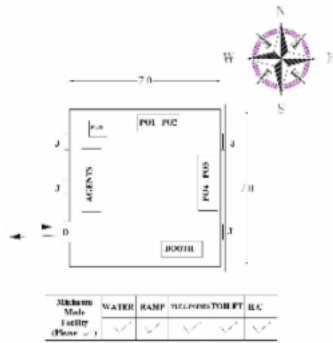

Google Map View

Polling Station Building Front View

Polling Station Front View

Cad View

Key MAP View

1 பெயர் : சுப்பிரமணி தந்தை பெயர்: அயல் நாயுடு வீட்டு எண் : 1 வயது : 63 பாலினம் : ஆண்	CKC2838894 Photo is available	2 பெயர் : சீத்தாராமன் தந்தை பெயர்: ராமகிருஷ்ணன் வீட்டு எண் : 1 வயது : 58 பாலினம் : ஆண்	APF1541531 Photo is available	3 பெயர் : சாந்தி கணவர் பெயர்: சுப்பிரமணி வீட்டு எண் : 1 வயது : 54 பாலினம் : பெண்	CKC2838878 Photo is available
4 பெயர் : யுவராணி கணவர் பெயர்: சீத்தாராமன் வீட்டு எண் : 1 வயது : 49 பாலினம் : பெண்	APF1541549 Photo is available	5 பெயர் : கலைவாணி கணவர் பெயர்: வேலு வீட்டு எண் : 1 வயது : 40 பாலினம் : பெண்	APF1031020 Photo is available	6 பெயர் : பாலாஜி தந்தை பெயர்: சீத்தாராமன் வீட்டு எண் : 1 வயது : 27 பாலினம் : ஆண்	APF1072768 Photo is available
7 பெயர் : நார்ஜஹான் கணவர் பெயர்: நூருல்லாஹ்ஷெரிஃப் வீட்டு எண் : 1/1டி வயது : 50 பாலினம் : பெண்	APF2300648 Photo is available	8 பெயர் : ஷாபியா தந்தை பெயர்: நூருல்லாஹ்ஷெரிஃப் வீட்டு எண் : 1/1டி வயது : 19 பாலினம் : பெண்	APF2406403 Photo is available	9 பெயர் : வேலு தந்தை பெயர்: மணி வீட்டு எண் : 1-33 வயது : 45 பாலினம் : ஆண்	APF0490979 Photo is available
10 பெயர் : அமுதா கணவர் பெயர்: செல்வராஜ் வீட்டு எண் : 1-33 வயது : 43 பாலினம் : பெண்	APF0491019 Photo is available	11 பெயர் : காயத்ரி தி தந்தை பெயர்: சுப்பிரமணி வீட்டு எண் : 1-33 வயது : 32 பாலினம் : பெண்	APF0490987 Photo is available	12 பெயர் : சஞ்சய்குமார் தந்தை பெயர்: வேலு வீட்டு எண் : 1/33 வயது : 19 பாலினம் : ஆண்	APF2374148 Photo is available
13 பெயர் : சுப்ரியா தந்தை பெயர்: வேலு வீட்டு எண் : 1/33 வயது : 19 பாலினம் : பெண்	APF2430205 Photo is available	14 பெயர் : நடராஜன் தந்தை பெயர்: சுந்தரம் வீட்டு எண் : 2 வயது : 70 பாலினம் : ஆண்	CKC1553288 Photo is available	15 பெயர் : குமுதா கணவர் பெயர்: நடராஜன் வீட்டு எண் : 2 வயது : 63 பாலினம் : பெண்	CKC1553346 Photo is available
16 பெயர் : முரளிகண்ணன் தந்தை பெயர்: ஜெயராமன் வீட்டு எண் : 2ஏ வயது : 51 பாலினம் : ஆண்	APF2389468 Photo is available	17 பெயர் : விஜயலட்சுமி கணவர் பெயர்: முரளிகண்ணன் வீட்டு எண் : 2A வயது : 44 பாலினம் : பெண்	APF0054577 Photo is available	18 பெயர் : நிவேதா தந்தை பெயர்: முரளிகண்ணன் வீட்டு எண் : 2ஏ வயது : 19 பாலினம் : பெண்	APF2403590 Photo is available
19 பெயர் : பெருமாள் தந்தை பெயர்: வாசுதேவன் வீட்டு எண் : 3 வயது : 58 பாலினம் : ஆண்	APF1541556 Photo is available	20 பெயர் : வஷ்மி கணவர் பெயர்: பெருமாள் வீட்டு எண் : 3 வயது : 53 பாலினம் : பெண்	APF1541564 Photo is available	21 பெயர் : அருண் தந்தை பெயர்: பெருமாள் வீட்டு எண் : 3 வயது : 30 பாலினம் : ஆண்	APF0729111 Photo is available
22 பெயர் : வெங்கடேஸ்வரன் தந்தை பெயர்: சுந்தரம்பிள்ளை வீட்டு எண் : 6 வயது : 69 பாலினம் : ஆண்	CKC2218360 Photo is available	23 பெயர் : ராஜேஸ்வரி கணவர் பெயர்: வெங்கடேஸ்வரன் வீட்டு எண் : 6 வயது : 61 பாலினம் : பெண்	CKC2218352 Photo is available	24 பெயர் : வீரமணிகண்டன் தந்தை பெயர்: இராஜேந்திரன் வீட்டு எண் : 6 வயது : 31 பாலினம் : ஆண்	APF0645481 Photo is available
25 பெயர் : மதியழகன் தந்தை பெயர்: நாராயணன் வீட்டு எண் : 6/2 வயது : 27 பாலினம் : ஆண்	APF1031251 Photo is available	26 பெயர் : ஜெயகோபி தந்தை பெயர்: துரைசாமி வீட்டு எண் : 7 வயது : 70 பாலினம் : ஆண்	CKC2526473 Photo is available	27 பெயர் : பாரதி கணவர் பெயர்: ரவி வீட்டு எண் : 7 வயது : 48 பாலினம் : பெண்	APF0054536 Photo is available
28 பெயர் : மோனிஷா தந்தை பெயர்: ரவி வீட்டு எண் : 7/எ வயது : 24 பாலினம் : பெண்	APF2043495 Photo is available	29 பெயர் : மாலிக் தந்தை பெயர்: வஹாப் சாயப் வீட்டு எண் : 9 வயது : 67 பாலினம் : ஆண்	APF0054478 Photo is available	30 பெயர் : மூர்த்தி தந்தை பெயர்: ஏகாம்பரம் வீட்டு எண் : 10 வயது : 75 பாலினம் : ஆண்	APF1541606 Photo is available