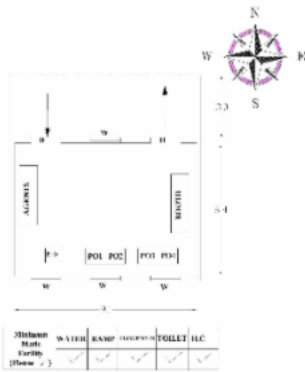

Google Map View

Polling Station Building Front View

Polling Station Front View

Cad View

Key MAP View

1 பெயர் : தாமோதரன் தந்தை பெயர்: கிருஷ்ணன்சாமி வீட்டு எண் : 2 வயது : 71 பாலினம் : ஆண்	CKC2774347 Photo is available	2 பெயர் : மாலா கணவர் பெயர்: தாமோதரன் வீட்டு எண் : 2 வயது : 66 பாலினம் : பெண்	CKC2774354 Photo is available	3 பெயர் : மீனா கணவர் பெயர்: வேணுகோபால் வீட்டு எண் : 2 வயது : 48 பாலினம் : பெண்	APF0732628 Photo is available
4 பெயர் : சதீஷ் தந்தை பெயர்: தாமோதரன் வீட்டு எண் : 2 வயது : 44 பாலினம் : ஆண்	CKC2774362 Photo is available	5 பெயர் : குமரகுரு தந்தை பெயர்: தாமோதரன் வீட்டு எண் : 2 வயது : 41 பாலினம் : ஆண்	CKC2774370 Photo is available	6 பெயர் : ரேகா தந்தை பெயர்: தாமோதரன் வீட்டு எண் : 2 வயது : 38 பாலினம் : பெண்	CKC2774339 Photo is available
7 பெயர் : நீலிமா கணவர் பெயர்: சதீஷ் வீட்டு எண் : 2 வயது : 35 பாலினம் : பெண்	APF1242239 Photo is available	8 பெயர் : சாந்தா கணவர் பெயர்: கணபதி வீட்டு எண் : 2A வயது : 73 பாலினம் : பெண்	APF0057083 Photo is available	9 பெயர் : சீனிவாசன் தந்தை பெயர்: கணபதி வீட்டு எண் : 2A வயது : 47 பாலினம் : ஆண்	APF0057091 Photo is available
10 பெயர் : பிரமீளா கணவர் பெயர்: மனோகரன் வீட்டு எண் : 2D வயது : 54 பாலினம் : பெண்	APF0732214 Photo is available	11 பெயர் : கார்த்திகேயன் தந்தை பெயர்: மனோகரன் வீட்டு எண் : 2D வயது : 31 பாலினம் : ஆண்	APF0732495 Photo is available	12 பெயர் : கீதாம்மாள் கணவர் பெயர்: பலராமன் வீட்டு எண் : 3 வயது : 71 பாலினம் : பெண்	APF0057067 Photo is available
13 பெயர் : தங்கராஜ் தந்தை பெயர்: பலராமன் வீட்டு எண் : 3 வயது : 44 பாலினம் : ஆண்	APF0057034 Photo is available	14 பெயர் : ஜெயபுரீ கணவர் பெயர்: தங்கராஜ் வீட்டு எண் : 3 வயது : 36 பாலினம் : பெண்	APF0057042 Photo is available	15 பெயர் : நந்தினி தந்தை பெயர்: சுகுமார் வீட்டு எண் : 3 வயது : 26 பாலினம் : பெண்	APF1180777 Photo is available
16 பெயர் : பாபு தந்தை பெயர்: சங்கர் வீட்டு எண் : 3B வயது : 54 பாலினம் : ஆண்	APF1587732 Photo is available	17 பெயர் : பானுமதி கணவர் பெயர்: பாபு வீட்டு எண் : 3B வயது : 52 பாலினம் : பெண்	APF1587740 Photo is available	18 பெயர் : பத்ரி நாராயணன் ரவிசுமார் தந்தை பெயர்: ரவிசுமார் வீட்டு எண் : 4/27 வயது : 22 பாலினம் : ஆண்	APF2362473 Photo is available
19 பெயர் : கோகுலகுமார் தந்தை பெயர்: முருகன் வீட்டு எண் : 6 வயது : 30 பாலினம் : ஆண்	APF0732438 Photo is available	20 பெயர் : சமதி கணவர் பெயர்: சரவணன் வீட்டு எண் : 6/22 வயது : 56 பாலினம் : பெண்	APF1587872 Photo is available	21 பெயர் : ஜீவிதா தந்தை பெயர்: சரவணன் வீட்டு எண் : 6/22 வயது : 39 பாலினம் : பெண்	APF0056994 Photo is available
22 பெயர் : ஜீவிதா தந்தை பெயர்: சரவணன் வீட்டு எண் : 6/22 வயது : 39 பாலினம் : பெண்	APF2106383 Photo is available	23 பெயர் : முரளி தந்தை பெயர்: தனுஷ்கோட்டி வீட்டு எண் : 8/28 வயது : 54 பாலினம் : ஆண்	CKC2709848 Photo is available	24 பெயர் : பிரகாஷ் மோகன் தந்தை பெயர்: தனுஷ்கோட்டி வீட்டு எண் : 8/28 வயது : 49 பாலினம் : ஆண்	APF2331155 Photo is available
25 பெயர் : ரேவதி கணவர் பெயர்: முரளி வீட்டு எண் : 8/28 வயது : 43 பாலினம் : பெண்	APF0725168 Photo is available	26 பெயர் : சாந்தி கணவர் பெயர்: கோபால் வீட்டு எண் : 8ஏ வயது : 62 பாலினம் : பெண்	APF0050906 Photo is available	27 பெயர் : வினோத் குமார் தந்தை பெயர்: கோபால் வீட்டு எண் : 8ஏ வயது : 38 பாலினம் : ஆண்	APF0050872 Photo is available
28 பெயர் : மீனாட்சி கணவர் பெயர்: வினோத்குமார் வீட்டு எண் : 8ஏ வயது : 32 பாலினம் : பெண்	APF0633669 Photo is available	29 பெயர் : சங்கர் தந்தை பெயர்: கோபால் வீட்டு எண் : 9ஏ வயது : 40 பாலினம் : ஆண்	APF0050880 Photo is available	30 பெயர் : பேபி ஷாலினி கணவர் பெயர்: சங்கர் வீட்டு எண் : 9ஏ வயது : 28 பாலினம் : பெண்	APF1029636 Photo is available