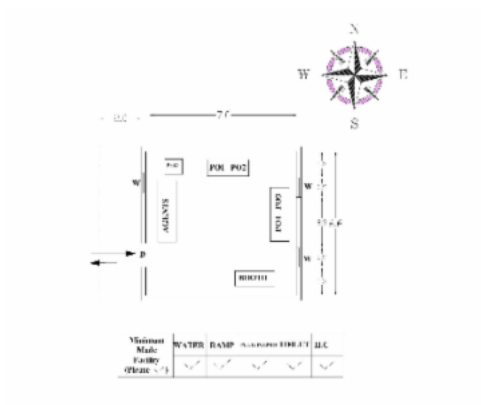

Google Map View

Polling Station Building Front View

Polling Station Front View

Cad View

Key MAP View

1	APF2303006	பெயர் : நாகம்மாள் தந்தை பெயர் : வடிவேல் வீட்டு எண் : 103 வயது : 81 பாலினம் : பெண்	Photo is available	2	APF0493171	பெயர் : பாபு தந்தை பெயர் : பூபதி வீட்டு எண் : 103 வயது : 33 பாலினம் : ஆண்	Photo is available	3	APF2231959	பெயர் : மதுமதி பக்தவச்சலு தந்தை பெயர் : பக்தவச்சலு வீட்டு எண் : 103 வயது : 24 பாலினம் : பெண்	Photo is available
4	APF1122068	பெயர் : ரேவதி கணவர் பெயர் : செல்வகுமார் வீட்டு எண் : 103/1 வயது : 36 பாலினம் : பெண்	Photo is available	5	CKC2716983	பெயர் : பாஸ்கர் தந்தை பெயர் : நடேசன் வீட்டு எண் : 103-2 வயது : 62 பாலினம் : ஆண்	Photo is available	6	CKC2716991	பெயர் : வளர்மதி கணவர் பெயர் : பாஸ்கர் வீட்டு எண் : 103-2 வயது : 58 பாலினம் : பெண்	Photo is available
7	APF0211292	பெயர் : பக்தவச்சலம் தந்தை பெயர் : கோவிந்தசாமி வீட்டு எண் : 103-2 வயது : 55 பாலினம் : ஆண்	Photo is available	8	APF0211300	பெயர் : சசிகலா கணவர் பெயர் : பக்தவச்சலம் வீட்டு எண் : 103-2 வயது : 46 பாலினம் : பெண்	Photo is available	9	APF0312009	பெயர் : சுகன்மேத்தா தந்தை பெயர் : பாஸ்கர் வீட்டு எண் : 103-2 வயது : 35 பாலினம் : பெண்	Photo is available
10	APF1539279	பெயர் : சுப்ரமணி தந்தை பெயர் : ஆறுமுகம் வீட்டு எண் : 104 வயது : 66 பாலினம் : ஆண்	Photo is available	11	CKC1563246	பெயர் : பாஞ்சாலை கணவர் பெயர் : சுப்ரமணி வீட்டு எண் : 104 வயது : 58 பாலினம் : பெண்	Photo is available	12	CKC2625861	பெயர் : செல்வம் தந்தை பெயர் : மாணிக்கம் வீட்டு எண் : 104 வயது : 56 பாலினம் : ஆண்	Photo is available
13	APF1539295	பெயர் : முனியம்மாள் கணவர் பெயர் : கார்த்தி வீட்டு எண் : 104 வயது : 54 பாலினம் : பெண்	Photo is available	14	APF1539303	பெயர் : உஷா கணவர் பெயர் : செல்வம் வீட்டு எண் : 104 வயது : 51 பாலினம் : பெண்	Photo is available	15	APF0650234	பெயர் : சரவணன் தந்தை பெயர் : கார்த்தி வீட்டு எண் : 104 வயது : 31 பாலினம் : ஆண்	Photo is available
16	APF0732719	பெயர் : சரஸ்வதி தந்தை பெயர் : கார்த்தி வீட்டு எண் : 104 வயது : 30 பாலினம் : பெண்	Photo is available	17	APF1032267	பெயர் : மணி தந்தை பெயர் : கார்த்தி வீட்டு எண் : 104 வயது : 27 பாலினம் : ஆண்	Photo is available	18	APF1073139	பெயர் : வனிதா தந்தை பெயர் : கார்த்தி வீட்டு எண் : 104 வயது : 27 பாலினம் : பெண்	Photo is available
19	APF2116721	பெயர் : குமார் தந்தை பெயர் : கார்த்தி வீட்டு எண் : 104/125 வயது : 24 பாலினம் : ஆண்	Photo is available	20	APF2336469	பெயர் : மோகன்தாஸ் தந்தை பெயர் : செல்வம் வீட்டு எண் : 104/125 வயது : 20 பாலினம் : ஆண்	Photo is available	21	APF1539329	பெயர் : மல்லிகா கணவர் பெயர் : கிருஷ்ணன் வீட்டு எண் : 106 வயது : 63 பாலினம் : பெண்	Photo is available
22	CKC1565316	பெயர் : பிரதாப் தந்தை பெயர் : கிருஷ்ணன் வீட்டு எண் : 106 வயது : 43 பாலினம் : ஆண்	Photo is available	23	CKC2220093	பெயர் : சாம்பசிவம் தந்தை பெயர் : கிருஷ்ணன் வீட்டு எண் : 106 வயது : 39 பாலினம் : ஆண்	Photo is available	24	APF0963850	பெயர் : மகேஸ்வரி கணவர் பெயர் : பிரதாப் வீட்டு எண் : 106 வயது : 37 பாலினம் : பெண்	Photo is available
25	APF0649707	பெயர் : சரண்யா தந்தை பெயர் : கிருஷ்ணன் வீட்டு எண் : 106 வயது : 33 பாலினம் : பெண்	Photo is available	26	APF0650010	பெயர் : பிரபு தந்தை பெயர் : சிங்காரம் வீட்டு எண் : 106 வயது : 31 பாலினம் : ஆண்	Photo is available	27	APF0649806	பெயர் : சுகித்ரா கணவர் பெயர் : குமரவேல் வீட்டு எண் : 107 வயது : 36 பாலினம் : பெண்	Photo is available
28	APF0649822	பெயர் : கார்த்திகா கணவர் பெயர் : வெங்கடேசன் வீட்டு எண் : 107 வயது : 35 பாலினம் : பெண்	Photo is available	29	APF1092188	பெயர் : ரம்யா சங்கர் தந்தை பெயர் : சங்கர் வீட்டு எண் : 107 வயது : 27 பாலினம் : பெண்	Photo is available	30	APF2356236	பெயர் : உமாபதி சங்கர் தந்தை பெயர் : சங்கர் வீட்டு எண் : 107 வயது : 20 பாலினம் : ஆண்	Photo is available