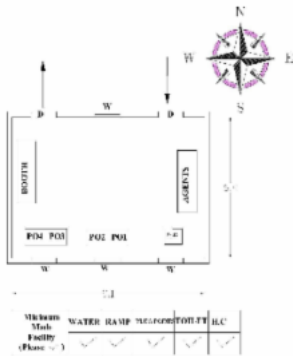

Google Map View

Polling Station Building Front View

Polling Station Front View

Cad View

Key MAP View

1 பெயர் : கருணாகரன் தந்தை பெயர்: கந்தசாமி வீட்டு எண் : 1 வயது : 57 பாலினம் : ஆண்	APF0804211 Photo is available	2 பெயர் : வினோதினி கணவர் பெயர்: சதிஷ்பாபு வீட்டு எண் : 1 வயது : 41 பாலினம் : பெண்	APF0651364 Photo is available	3 பெயர் : பிரியா கணவர் பெயர்: சுரேஷ் வீட்டு எண் : 1 வயது : 36 பாலினம் : பெண்	APF0804245 Photo is available
4 பெயர் : ஐயப்பன் தந்தை பெயர்: கெல்வம் வீட்டு எண் : 1 வயது : 35 பாலினம் : ஆண்	APF0493437 Photo is available	5 பெயர் : ஹரி பிரசாத் தந்தை பெயர்: ரங்கநாதன் வீட்டு எண் : 1 வயது : 33 பாலினம் : ஆண்	APF0379263 Photo is available	6 பெயர் : ஹேமலக்ஷ்மி தந்தை பெயர்: நித்தியானந்தம் வீட்டு எண் : 2/2/16 வயது : 24 பாலினம் : பெண்	APF2178218 Photo is available
7 பெயர் : கிருஷ்ணா தந்தை பெயர்: செந்தில்குமார் வீட்டு எண் : 2/205சி வயது : 20 பாலினம் : ஆண்	APF2363141 Photo is available	8 பெயர் : மஞ்சளா கணவர் பெயர்: ஏசுதாஸ் வீட்டு எண் : 2/312 வயது : 43 பாலினம் : பெண்	APF2279909 Photo is available	# 9 பெயர் : செந்தில்குமார் மாரிமுத்து தந்தை பெயர்: மாரிமுத்து வீட்டு எண் : 3 வயது : 46 பாலினம் : ஆண்	APF0734061 Photo is available
10 பெயர் : ஆரோகியம்மா செந்தில்குமார் கணவர் பெயர்: செந்தில்குமார் வீட்டு எண் : 3 வயது : 45 பாலினம் : பெண்	APF0734053 Photo is available	11 பெயர் : அனுராதா தந்தை பெயர்: சோமசுந்தரம் வீட்டு எண் : 4 வயது : 47 பாலினம் : பெண்	APF0049684 Photo is available	12 பெயர் : ரங்காச்சாரி தந்தை பெயர்: சம்பத் வீட்டு எண் : 5 வயது : 64 பாலினம் : ஆண்	APF0820613 Photo is available
13 பெயர் : ஜெயந்தி கணவர் பெயர்: ரங்காச்சாரி வீட்டு எண் : 5 வயது : 63 பாலினம் : பெண்	APF0978197 Photo is available	14 பெயர் : சூதா கணவர் பெயர்: மகேஸ்வரன் வீட்டு எண் : 6 வயது : 42 பாலினம் : பெண்	CKC2646081 Photo is available	15 பெயர் : சிந்து தந்தை பெயர்: மகேஷ்வரன் வீட்டு எண் : 6 வயது : 24 பாலினம் : பெண்	APF2222503 Photo is available
16 பெயர் : ஹரிஷ் ராகவேந்தர் தாயின் பெயர்: சூதா வீட்டு எண் : 6 வயது : 21 பாலினம் : ஆண்	APF2269520 Photo is available	17 பெயர் : பிரபாகரன் தந்தை பெயர்: காசிநாதன் வீட்டு எண் : 7 வயது : 73 பாலினம் : ஆண்	APF0312892 Photo is available	18 பெயர் : ஜெயமணி கணவர் பெயர்: பிரபாகரன் வீட்டு எண் : 7 வயது : 73 பாலினம் : பெண்	APF0312876 Photo is available
19 பெயர் : ராமஜெயம் தந்தை பெயர்: சன்னாசி வீட்டு எண் : 7 வயது : 56 பாலினம் : ஆண்	APF0312850 Photo is available	20 பெயர் : ஜெயபிரபாவதி கணவர் பெயர்: ராமஜெயம் வீட்டு எண் : 7 வயது : 46 பாலினம் : பெண்	APF0312868 Photo is available	21 பெயர் : ஜெயபிரகாஸ் தந்தை பெயர்: பிரபாகரன் வீட்டு எண் : 7 வயது : 43 பாலினம் : ஆண்	APF0312884 Photo is available
22 பெயர் : உதய சங்கர் தந்தை பெயர்: மோகன் வீட்டு எண் : 7 வயது : 27 பாலினம் : ஆண்	APF1032424 Photo is available	23 பெயர் : டினு பிரித்தி தந்தை பெயர்: ராமராஜ்யம் வீட்டு எண் : 7 வயது : 26 பாலினம் : பெண்	APF1173335 Photo is available	24 பெயர் : கவின் குமார் தந்தை பெயர்: ராமஜெயம் வீட்டு எண் : 7 வயது : 24 பாலினம் : ஆண்	APF2042521 Photo is available
25 பெயர் : லட்சுமி நரசிம்மன் தந்தை பெயர்: தேவதாஸ் வீட்டு எண் : 8 வயது : 35 பாலினம் : ஆண்	APF0312827 Photo is available	26 பெயர் : சந்தியா பாய் கணவர் பெயர்: லக்ஷ்மி நரசிம்மன் வீட்டு எண் : 8 வயது : 31 பாலினம் : பெண்	XNO0980763 Photo is available	27 பெயர் : கஸ்தூரி கணவர் பெயர்: ஆறுமுகம் வீட்டு எண் : 9 வயது : 49 பாலினம் : பெண்	APF1173301 Photo is available
28 பெயர் : கஸ்தூரி கணவர் பெயர்: பஞ்சாட்சரம் வீட்டு எண் : 12 வயது : 67 பாலினம் : பெண்	APF0733535 Photo is available	29 பெயர் : தளிர்மகிழன் தந்தை பெயர்: தேவராஜன் வீட்டு எண் : 13 வயது : 22 பாலினம் : ஆண்	APF2190635 Photo is available	30 பெயர் : பாலாஜி தந்தை பெயர்: ராமநாதன் வீட்டு எண் : 16 வயது : 65 பாலினம் : ஆண்	APF0650564 Photo is available