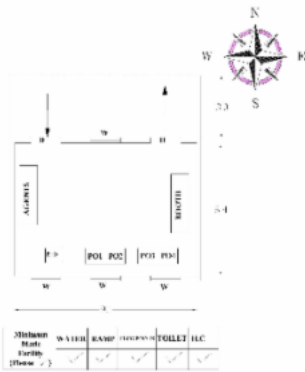

Google Map View

Polling Station Building Front View

Polling Station Front View

Cad View

Key MAP View

1 பெயர் : செல்வராஜ் தந்தை பெயர்: படவேடன் வீட்டு எண் : 1 வயது : 75 பாலினம் : ஆண் Photo is available	APF0804336	2 பெயர் : குணசேகர் தந்தை பெயர்: இலங்குமணன் வீட்டு எண் : 1 வயது : 70 பாலினம் : ஆண் Photo is available	APF0913988	3 பெயர் : ரேணு தந்தை பெயர்: கோபால் வீட்டு எண் : 1 வயது : 68 பாலினம் : ஆண் Photo is available	APF0378893
4 பெயர் : நடராஜன் தந்தை பெயர்: சொக்கலிங்கம் வீட்டு எண் : 1 வயது : 60 பாலினம் : ஆண் Photo is available	APF0379057	5 பெயர் : வெண்ணிலா கணவர் பெயர்: நடராஜன் வீட்டு எண் : 1 வயது : 57 பாலினம் : பெண் Photo is available	APF0379123	6 பெயர் : தமிழ்செல்வி கணவர் பெயர்: ரேணு வீட்டு எண் : 1 வயது : 54 பாலினம் : பெண் Photo is available	APF0378943
7 பெயர் : செல்வகுமாரி தந்தை பெயர்: செல்வராஜ் வீட்டு எண் : 1 வயது : 40 பாலினம் : பெண் Photo is available	APF0804427	8 பெயர் : சந்தியா தந்தை பெயர்: ஈஸ்வரன் வீட்டு எண் : 1 வயது : 34 பாலினம் : பெண் Photo is available	APF0312991	9 பெயர் : ஷீபா செல்வகுமாரி தந்தை பெயர்: செல்வராஜ் வீட்டு எண் : 1 வயது : 32 பாலினம் : பெண் Photo is available	APF0804419
10 பெயர் : சரத்சந்தன் தந்தை பெயர்: ராமசந்திரன் வீட்டு எண் : 1MIG வயது : 27 பாலினம் : ஆண் Photo is available	APF1032432	11 பெயர் : லோகநாயகி கணவர் பெயர்: தட்சிணாமூர்த்தி வீட்டு எண் : 2 வயது : 56 பாலினம் : பெண் Photo is available	APF0650945	12 பெயர் : சுவாதிகா தந்தை பெயர்: தஷ்ணாமூர்த்தி வீட்டு எண் : 2 வயது : 36 பாலினம் : பெண் Photo is available	APF0058040
13 பெயர் : சண்முக பிரியா தந்தை பெயர்: தட்சிணாமூர்த்தி வீட்டு எண் : 2 வயது : 32 பாலினம் : பெண் Photo is available	APF0677559	14 பெயர் : உஷா கணவர் பெயர்: செந்தில்குமார் வீட்டு எண் : 2/205சி வயது : 41 பாலினம் : பெண் Photo is available	CKC1899673	15 பெயர் : பிச்சாண்டி தந்தை பெயர்: பூங்காவனம் வீட்டு எண் : 4 வயது : 63 பாலினம் : ஆண் Photo is available	APF1536895
16 பெயர் : தக்ஷணாமூர்த்தி தந்தை பெயர்: கண்ணையன் வீட்டு எண் : 4 வயது : 57 பாலினம் : ஆண் Photo is available	APF0734004	17 பெயர் : செல்வி கணவர் பெயர்: பிச்சாண்டி வீட்டு எண் : 4 வயது : 56 பாலினம் : பெண் Photo is available	APF1536903	18 பெயர் : விஜய் தந்தை பெயர்: தக்ஷணாமூர்த்தி வீட்டு எண் : 4 வயது : 35 பாலினம் : ஆண் Photo is available	APF0733998
19 பெயர் : ராம்குமார் தந்தை பெயர்: பிச்சாண்டி வீட்டு எண் : 4 வயது : 31 பாலினம் : ஆண் Photo is available	APF0651380	20 பெயர் : ராகேஷ்குமார் தந்தை பெயர்: பிச்சாண்டி வீட்டு எண் : 4 வயது : 29 பாலினம் : ஆண் Photo is available	APF0914093	21 பெயர் : சரவணன் தந்தை பெயர்: மனோகரன் வீட்டு எண் : 6 வயது : 44 பாலினம் : ஆண் Photo is available	APF0998278
22 பெயர் : ஞானீபா கணவர் பெயர்: சரவணன் வீட்டு எண் : 6 வயது : 43 பாலினம் : பெண் Photo is available	APF0998286	23 பெயர் : தனுஷி தர்ஷினி ஜெ தந்தை பெயர்: ஜெய குமார் மு வீட்டு எண் : 6 வயது : 20 பாலினம் : பெண் Photo is available	APF2363653	24 பெயர் : மோகன் தந்தை பெயர்: நாராயணசாமி வீட்டு எண் : 7 வயது : 61 பாலினம் : ஆண் Photo is available	APF0312348
25 பெயர் : இராஜேஸ்வரி கணவர் பெயர்: மோகன் வீட்டு எண் : 7 வயது : 52 பாலினம் : பெண் Photo is available	APF0312355	26 பெயர் : ஜெயகோபி தந்தை பெயர்: மோகன் வீட்டு எண் : 7 வயது : 30 பாலினம் : ஆண் Photo is available	APF0733485	27 பெயர் : ஜீவானந்தம் ச வி தந்தை பெயர்: சிவகுமார் வீட்டு எண் : 7 வயது : 24 பாலினம் : ஆண் Photo is available	APF2297307
28 பெயர் : ஷியாம் சி தந்தை பெயர்: சிவகுமார் வீட்டு எண் : 7 வயது : 22 பாலினம் : ஆண் Photo is available	APF2297430	29 பெயர் : பாமா கணவர் பெயர்: அமுல்கோகுல்நாதன் வீட்டு எண் : 7 எம்ஜிஜி வயது : 42 பாலினம் : பெண் Photo is available	APF2367522	30 பெயர் : குணாளன் தந்தை பெயர்: ஜெயராமன் வீட்டு எண் : 9 வயது : 72 பாலினம் : ஆண் Photo is available	APF0211094