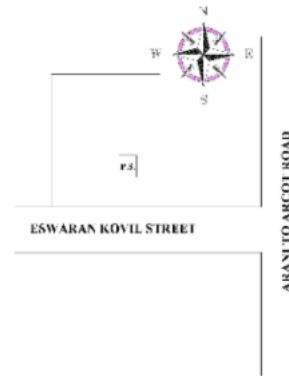

Google Map View

Polling Station Building Front View

Polling Station Front View

Cad View

Key MAP View

1 பெயர் : முகம்மது ஆப்தாப் தந்தை பெயர்: முகம்மதுகாசிம் வீட்டு எண் : 1 வயது : 71 பாலினம் : ஆண்	APF0058321 Photo is available	2 பெயர் : ஜபீனா கணவர் பெயர்: முகம்மது ஆப்தாப் வீட்டு எண் : 1 வயது : 61 பாலினம் : பெண்	APF0058339 Photo is available	3 பெயர் : தினகர் தந்தை பெயர்: வாசுதேவன் வீட்டு எண் : 1B வயது : 67 பாலினம் : ஆண்	APF0058347 Photo is available
4 பெயர் : ஷீலா தேவி கணவர் பெயர்: தினகர் வீட்டு எண் : 1B வயது : 62 பாலினம் : பெண்	APF0058354 Photo is available	5 பெயர் : வினோத் தந்தை பெயர்: தினகர் வீட்டு எண் : 1B வயது : 39 பாலினம் : ஆண்	CKC2839892 Photo is available	6 பெயர் : பிரியதர்ஷினி தந்தை பெயர்: தினகர் வீட்டு எண் : 1B வயது : 32 பாலினம் : பெண்	APF0651612 Photo is available
7 பெயர் : கஜபதி தந்தை பெயர்: கணபதி வீட்டு எண் : 2 வயது : 82 பாலினம் : ஆண்	APF0734475 Photo is available	8 பெயர் : கார்த்திகேயன் தந்தை பெயர்: சுப்பிரமணி வீட்டு எண் : 2 வயது : 57 பாலினம் : ஆண்	APF0058362 Photo is available	9 பெயர் : குமாரி கணவர் பெயர்: கார்த்திகேயன் வீட்டு எண் : 2 வயது : 49 பாலினம் : பெண்	APF0058370 Photo is available
10 பெயர் : கவிதா கணவர் பெயர்: நந்தகுமார் வீட்டு எண் : 2 வயது : 41 பாலினம் : பெண்	APF0211870 Photo is available	11 பெயர் : சரவணன் தந்தை பெயர்: கஜபதி வீட்டு எண் : 2 வயது : 34 பாலினம் : ஆண்	APF0211714 Photo is available	12 பெயர் : கந்தசாமி தந்தை பெயர்: வீராசாமி வீட்டு எண் : 2-44 வயது : 71 பாலினம் : ஆண்	APF1032515 Photo is available
13 பெயர் : கார்த்திகேயன் தந்தை பெயர்: முனிசாமி வீட்டு எண் : 3-4 வயது : 42 பாலினம் : ஆண்	APF0804690 Photo is available	14 பெயர் : சரங்குமார் தந்தை பெயர்: பழனிசாமி வீட்டு எண் : 3-4 வயது : 32 பாலினம் : ஆண்	APF0804682 Photo is available	15 பெயர் : தங்கராஜ் தந்தை பெயர்: சம்பந்த முதலியார் வீட்டு எண் : 3-11 வயது : 58 பாலினம் : ஆண்	APF0313072 Photo is available
# 16 பெயர் : நந் ரா குமார் தந்தை பெயர்: ராஜப்பா வீட்டு எண் : 4 வயது : 65 பாலினம் : ஆண்	CKC2616308 Photo is available	# 17 பெயர் : சித்ராவிதி குமார் கணவர் பெயர்: குமார் வீட்டு எண் : 4 வயது : 60 பாலினம் : பெண்	CKC2616381 Photo is available	18 பெயர் : லட்சுமி கணவர் பெயர்: நாகராஜ் வீட்டு எண் : 4 வயது : 46 பாலினம் : பெண்	CKC2198687 Photo is available
19 பெயர் : சங்கீதா கணவர் பெயர்: லட்சுமி வீட்டு எண் : 4 வயது : 28 பாலினம் : பெண்	APF0914291 Photo is available	20 பெயர் : ஆதித்யா தந்தை பெயர்: லக்ஷ்மி வீட்டு எண் : 4 வயது : 23 பாலினம் : ஆண்	APF2069672 Photo is available	21 பெயர் : வள்ளி கணவர் பெயர்: மண்ணு வீட்டு எண் : 5-9 வயது : 39 பாலினம் : பெண்	APF0211649 Photo is available
22 பெயர் : தேவி கணவர் பெயர்: முனியாண்டி வீட்டு எண் : 5-9 வயது : 36 பாலினம் : பெண்	APF0211557 Photo is available	23 பெயர் : சரண்யா கணவர் பெயர்: ஆறுமுகம் வீட்டு எண் : 5-9 வயது : 36 பாலினம் : பெண்	APF0211540 Photo is available	24 பெயர் : லாவண்யா தந்தை பெயர்: மண்ணு வீட்டு எண் : 5/9 வயது : 19 பாலினம் : பெண்	APF2405256 Photo is available
25 பெயர் : மண்ணு தந்தை பெயர்: முனிசாமி வீட்டு எண் : 9 வயது : 49 பாலினம் : ஆண்	APF1539857 Photo is available	26 பெயர் : முனியாண்டி தந்தை பெயர்: முனுசாமி வீட்டு எண் : 9 வயது : 48 பாலினம் : ஆண்	CKC1533223 Photo is available	27 பெயர் : ஆறுமுகம் தந்தை பெயர்: முனுசாமி வீட்டு எண் : 9 வயது : 46 பாலினம் : ஆண்	CKC1533124 Photo is available
Q 28 பெயர் : பிரபா கணவர் பெயர்: சத்திஷ்குமார் வீட்டு எண் : 9 வயது : 42 பாலினம் : பெண்	APF0804526 Photo is available	29 பெயர் : கணபதி தந்தை பெயர்: குப்புசாமி வீட்டு எண் : 10 வயது : 59 பாலினம் : ஆண்	APF1539873 Photo is available	30 பெயர் : கீதா கணவர் பெயர்: ரவி வீட்டு எண் : 10 வயது : 57 பாலினம் : பெண்	APF1539881 Photo is available