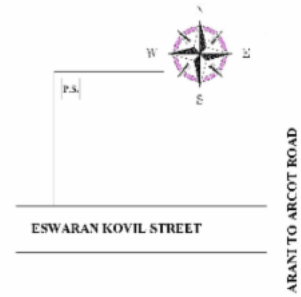

Key MAP View