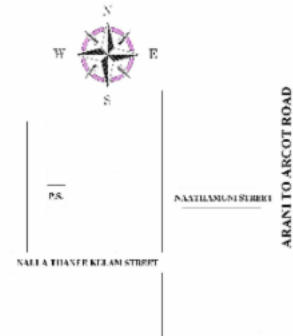

Key MAP View