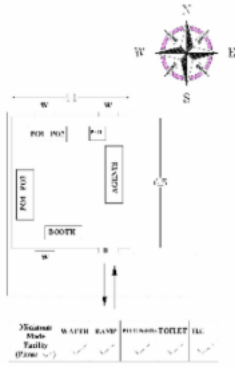

Google Map View

Polling Station Building Front View

Polling Station Front View

Cad View

Key MAP View

1 பெயர் : கமலக்கண்ணன் தந்தை பெயர்: ராஜி வீட்டு எண் : 1 வயது : 59 பாலினம் : ஆண் Photo is available	CKC2251163	2 பெயர் : கீதா கணவர் பெயர்: ஜான்சன் வீட்டு எண் : 1 வயது : 43 பாலினம் : பெண் Photo is available	APF0061101	3 பெயர் : மனோஜ் தந்தை பெயர்: தண்டபாணி வீட்டு எண் : 1 வயது : 31 பாலினம் : ஆண் Photo is available	APF0914994
4 பெயர் : ஹரிதா தந்தை பெயர்: புருஷோத்தமன் வீட்டு எண் : 1/7 வயது : 25 பாலினம் : பெண் Photo is available	APF1200385	5 பெயர் : ராஜா தந்தை பெயர்: ராமன் வீட்டு எண் : 2 வயது : 68 பாலினம் : ஆண் Photo is available	APF1558493	6 பெயர் : ரமணா கணவர் பெயர்: ராஜா வீட்டு எண் : 2 வயது : 62 பாலினம் : பெண் Photo is available	APF1558501
7 பெயர் : சத்யா கணவர் பெயர்: ராஜா வீட்டு எண் : 2 வயது : 44 பாலினம் : பெண் Photo is available	CKC1584465	8 பெயர் : ஜெகன் தந்தை பெயர்: ராஜா வீட்டு எண் : 2 வயது : 41 பாலினம் : ஆண் Photo is available	CKC1586155	9 பெயர் : சதீஷ்குமார் தந்தை பெயர்: ராஜா வீட்டு எண் : 2 வயது : 40 பாலினம் : ஆண் Photo is available	CKC2529675
10 பெயர் : விக்னேஷ் தந்தை பெயர்: ஜெய்சங்கரன் வீட்டு எண் : 2/9 வயது : 23 பாலினம் : ஆண் Photo is available	APF2202224	11 பெயர் : திவ்யா தந்தை பெயர்: ராஜா வீட்டு எண் : 2-15 வயது : 35 பாலினம் : பெண் Photo is available	APF0314138	12 பெயர் : சங்கரி கணவர் பெயர்: சடகோபால் வீட்டு எண் : 3 வயது : 51 பாலினம் : பெண் Photo is available	APF1558535
13 பெயர் : புவனேஷ்வரி கணவர் பெயர்: தீனகரன் வீட்டு எண் : 4 வயது : 55 பாலினம் : பெண் Photo is available	APF1033711	14 பெயர் : தீபிகா. தி தந்தை பெயர்: தினகரன் ந வீட்டு எண் : 4 வயது : 22 பாலினம் : பெண் Photo is available	APF2390185	15 பெயர் : தமிழ்ச்செல்வன் தி தந்தை பெயர்: தினகரன்.ந வீட்டு எண் : 4 வயது : 20 பாலினம் : ஆண் Photo is available	APF2389625
16 பெயர் : தினு தந்தை பெயர்: குமார் வீட்டு எண் : 5 வயது : 38 பாலினம் : ஆண் Photo is available	CKC2719045	17 பெயர் : சுஜாதா கணவர் பெயர்: தினு வீட்டு எண் : 5 வயது : 36 பாலினம் : பெண் Photo is available	APF0653998	18 பெயர் : பிரபு தந்தை பெயர்: குமார் வீட்டு எண் : 5 வயது : 36 பாலினம் : ஆண் Photo is available	APF0654103
19 பெயர் : மோகன் தந்தை பெயர்: குமார் வீட்டு எண் : 5 வயது : 34 பாலினம் : ஆண் Photo is available	APF0418905	20 பெயர் : பிரியா தந்தை பெயர்: குமார் வீட்டு எண் : 5 வயது : 33 பாலினம் : பெண் Photo is available	APF0654095	21 பெயர் : லோகேஷ் தந்தை பெயர்: ஆனந்த் வீட்டு எண் : 5 வயது : 22 பாலினம் : ஆண் Photo is available	APF2202208
22 பெயர் : கலைவாணி கணவர் பெயர்: அன்னப்பன் வீட்டு எண் : 6 வயது : 61 பாலினம் : பெண் Photo is available	APF1558550	23 பெயர் : புருஷோத்தமன் தந்தை பெயர்: சின்னப்பா வீட்டு எண் : 7 வயது : 63 பாலினம் : ஆண் Photo is available	CKC1585942	24 பெயர் : மலர்கொடி கணவர் பெயர்: நடராஜன் வீட்டு எண் : 7 வயது : 60 பாலினம் : பெண் Photo is available	APF0736355
25 பெயர் : தியாகராஜன் சி தந்தை பெயர்: சின்னப்பா வீட்டு எண் : 7 வயது : 59 பாலினம் : ஆண் Photo is available	APF1558568	26 பெயர் : நளினி கணவர் பெயர்: விஜயகுமார் வீட்டு எண் : 7 வயது : 55 பாலினம் : பெண் Photo is available	CKC1585926	27 பெயர் : சாந்தகுமாரி கணவர் பெயர்: புருஷோத்தமன் வீட்டு எண் : 7 வயது : 54 பாலினம் : பெண் Photo is available	CKC1769272
28 பெயர் : சந்தியா தந்தை பெயர்: நடராஜன் வீட்டு எண் : 7 வயது : 32 பாலினம் : பெண் Photo is available	APF0736173	29 பெயர் : பாலகுமார் தந்தை பெயர்: புருஷோத்தமன் வீட்டு எண் : 7 வயது : 27 பாலினம் : ஆண் Photo is available	APF1084474	30 பெயர் : ஹரிஹரன் தந்தை பெயர்: பத்மநாபன் வீட்டு எண் : 7 வயது : 25 பாலினம் : ஆண் Photo is available	APF1200526