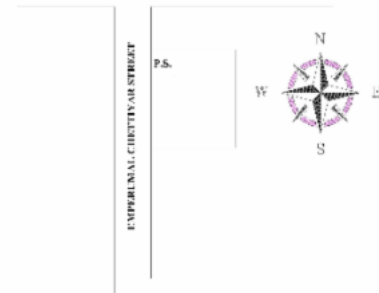

Google Map View

Polling Station Building Front View

Polling Station Front View

Cad View

Key MAP View

ARCOT TO KALAVAI ROAD

1 பெயர் : ராமகிருஷ்ணன் தந்தை பெயர்: குப்புசாமி வீட்டு எண் : 1 வயது : 65 பாலினம் : ஆண் Photo is available	APF0314229	2 பெயர் : விநயலட்சுமி கணவர் பெயர்: ராமகிருஷ்ணன் வீட்டு எண் : 1 வயது : 59 பாலினம் : பெண் Photo is available	APF0314476	3 பெயர் : கலைவாணி கணவர் பெயர்: கஜராஜன் வீட்டு எண் : 1 வயது : 53 பாலினம் : பெண் Photo is available	CKC2721892
4 பெயர் : கஜராஜன் தந்தை பெயர்: குழந்தைவேல் வீட்டு எண் : 1 வயது : 51 பாலினம் : ஆண் Photo is available	APF0387258	#2 5 பெயர் : மலர் பன்னீர் செல்வம் கணவர் பெயர்: பன்னீர்செல்வம் வீட்டு எண் : 1 வயது : 43 பாலினம் : பெண் Photo is available	CKC2778207	6 பெயர் : விஜயலட்சுமி கணவர் பெயர்: செல்வம் வீட்டு எண் : 1 வயது : 42 பாலினம் : பெண் Photo is available	APF0495937
7 பெயர் : புவனேஸ்வரி கணவர் பெயர்: கோவிந்தராஜன் வீட்டு எண் : 1 வயது : 42 பாலினம் : பெண் Photo is available	CKC2721884	8 பெயர் : மோகனா கணவர் பெயர்: அசோக் வீட்டு எண் : 1 வயது : 41 பாலினம் : பெண் Photo is available	APF0383786	9 பெயர் : சர்ஸ்வதி கணவர் பெயர்: ரமேஷ் வீட்டு எண் : 1 வயது : 40 பாலினம் : பெண் Photo is available	APF0213801
10 பெயர் : நரசிம்மன் தந்தை பெயர்: சேட்டு வீட்டு எண் : 1 வயது : 33 பாலினம் : ஆண் Photo is available	APF0496166	11 பெயர் : கிருஷ்ணன் தந்தை பெயர்: தங்கராஜி வீட்டு எண் : 1 வயது : 29 பாலினம் : ஆண் Photo is available	APF0847210	12 பெயர் : பாபு தந்தை பெயர்: கந்தசாமி வீட்டு எண் : 3 வயது : 69 பாலினம் : ஆண் Photo is available	APF1560267
13 பெயர் : ஜெயந்தி கணவர் பெயர்: பாபு வீட்டு எண் : 3 வயது : 59 பாலினம் : பெண் Photo is available	APF1560275	14 பெயர் : கிருஷ்ணவேணி கணவர் பெயர்: கோபால்சாமி வீட்டு எண் : 3-1 வயது : 71 பாலினம் : பெண் Photo is available	APF1560283	# 15 பெயர் : கார்த்திராஜா கோபால்சாமி தந்தை பெயர்: கோபால்சாமி வீட்டு எண் : 47 வயது : 45 பாலினம் : ஆண் Photo is available	CKC1585637
16 பெயர் : சாவித்திரி கணவர் பெயர்: கிருஷ்ணமூர்த்தி வீட்டு எண் : 4 வயது : 59 பாலினம் : பெண் Photo is available	APF1560291	17 பெயர் : தினேஷ்குமார் தந்தை பெயர்: கிருஷ்ணமூர்த்தி வீட்டு எண் : 4 வயது : 38 பாலினம் : ஆண் Photo is available	CKC2841377	18 பெயர் : அஷ்வினி கணவர் பெயர்: தினேஷ் குமார் வீட்டு எண் : 4/44 வயது : 33 பாலினம் : பெண் Photo is available	APF2328862
19 பெயர் : ராமமூர்த்தி தந்தை பெயர்: கன்னன் வீட்டு எண் : 6 வயது : 64 பாலினம் : ஆண் Photo is available	APF0213595	20 பெயர் : ஏழுமலை தந்தை பெயர்: ராஜவேல் வீட்டு எண் : 6 வயது : 55 பாலினம் : ஆண் Photo is available	APF0213603	21 பெயர் : சுவோச்சனா கணவர் பெயர்: ராமமூர்த்தி வீட்டு எண் : 6 வயது : 55 பாலினம் : பெண் Photo is available	APF0495770
22 பெயர் : செல்வம் தந்தை பெயர்: முனிரத்தினம் வீட்டு எண் : 6 வயது : 45 பாலினம் : ஆண் Photo is available	CKC1811538	23 பெயர் : உமாமகேஷ்வரி தந்தை பெயர்: ராமமூர்த்தி வீட்டு எண் : 6 வயது : 34 பாலினம் : பெண் Photo is available	APF0214098	24 பெயர் : தீபா கணவர் பெயர்: ஏழுமலை வீட்டு எண் : 6 வயது : 29 பாலினம் : பெண் Photo is available	APF1033992
25 பெயர் : சீனுவாசன் தந்தை பெயர்: ராமமூர்த்தி வீட்டு எண் : 6 வயது : 29 பாலினம் : ஆண் Photo is available	APF1034255	26 பெயர் : மணிகண்டன் தந்தை பெயர்: ராமமூர்த்தி வீட்டு எண் : 6 வயது : 27 பாலினம் : ஆண் Photo is available	APF1034354	27 பெயர் : பாஸ்கரன் தந்தை பெயர்: கார்த்தி வீட்டு எண் : 6 வயது : 27 பாலினம் : ஆண் Photo is available	APF2113033
28 பெயர் : தீபிகா தந்தை பெயர்: செல்வம் வீட்டு எண் : 6 வயது : 27 பாலினம் : பெண் Photo is available	APF1034610	29 பெயர் : பாலசுந்தரம் தந்தை பெயர்: நடேசன் வீட்டு எண் : 7 வயது : 76 பாலினம் : ஆண் Photo is available	APF1560325	30 பெயர் : வசந்தி கணவர் பெயர்: பழனி வீட்டு எண் : 7 வயது : 63 பாலினம் : பெண் Photo is available	APF0673921