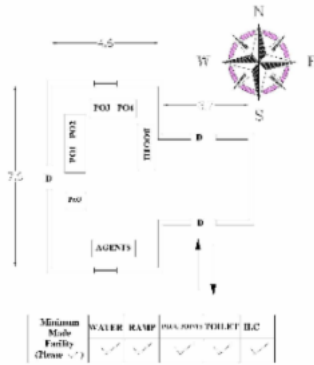

Google Map View

Polling Station Building Front View

Polling Station Front View

Cad View

Key MAP View

1 பெயர் : ராணி கணவர் பெயர் : வெங்கடேசன் வீட்டு எண் : 1 வயது : 66 பாலினம் : பெண் Photo is available	APF0216986	2 பெயர் : பவானி கணவர் பெயர் : கண்ணன் வீட்டு எண் : 1 வயது : 65 பாலினம் : பெண் Photo is available	APF1582105	3 பெயர் : ஜெய் கணேஷ் தந்தை பெயர் : சுப்பிரமணி வீட்டு எண் : 1/1 வயது : 24 பாலினம் : ஆண் Photo is available	APF2040954
4 பெயர் : வினோத் தந்தை பெயர் : சினிவாசன் வீட்டு எண் : 1-11 வயது : 34 பாலினம் : ஆண் Photo is available	APF0420281	5 பெயர் : தேவி கணவர் பெயர் : சதிஷ்குமார் வீட்டு எண் : 1-11 வயது : 34 பாலினம் : பெண் Photo is available	APF0420299	6 பெயர் : சசிகலா கணவர் பெயர் : கணேசன் வீட்டு எண் : 3 வயது : 42 பாலினம் : பெண் Photo is available	APF0064576
7 பெயர் : காமேஸ்வரன் தந்தை பெயர் : ராஜகுமார் வீட்டு எண் : 3 வயது : 30 பாலினம் : ஆண் Photo is available	APF0738229	8 பெயர் : காவியா தந்தை பெயர் : மோகன் வீட்டு எண் : 3 வயது : 25 பாலினம் : பெண் Photo is available	APF1211119	9 பெயர் : சுதேஷ்ணா தந்தை பெயர் : மோகன் வீட்டு எண் : 3 வயது : 21 பாலினம் : பெண் Photo is available	APF2351849
10 பெயர் : கார்த்திக் தந்தை பெயர் : கதிர்வேல் வீட்டு எண் : 3-2 வயது : 45 பாலினம் : ஆண் Photo is available	CKC2518439	11 பெயர் : சுபுரீ தந்தை பெயர் : பாபு வீட்டு எண் : 3/2 வயது : 21 பாலினம் : பெண் Photo is available	APF2361517	12 பெயர் : ஆண்டாள் கணவர் பெயர் : ஸ்ரீனிவாசன் வீட்டு எண் : 4 வயது : 55 பாலினம் : பெண் Photo is available	APF0064568
13 பெயர் : கோட்டீஸ்வரன் தந்தை பெயர் : சக்கரவர்த்தி வீட்டு எண் : 4 வயது : 41 பாலினம் : ஆண் Photo is available	CKC2519718	14 பெயர் : உஷா கணவர் பெயர் : கோட்டீஸ்வரன் வீட்டு எண் : 4 வயது : 41 பாலினம் : பெண் Photo is available	APF2104529	15 பெயர் : பிரேமா கணவர் பெயர் : சங்கர் வீட்டு எண் : 4 வயது : 37 பாலினம் : பெண் Photo is available	APF0497677
16 பெயர் : வேலன் த தாயின் பெயர் : கிரேஸி வீட்டு எண் : 4/3 வயது : 22 பாலினம் : ஆண் Photo is available	APF2310225	17 பெயர் : கமலேஷ் த தாயின் பெயர் : கிரேஸி த வீட்டு எண் : 4/3 வயது : 20 பாலினம் : ஆண் Photo is available	APF2337384	18 பெயர் : ராஜ்குமார் தந்தை பெயர் : ஆறுமுகம் வீட்டு எண் : 5 வயது : 55 பாலினம் : ஆண் Photo is available	APF1582139
19 பெயர் : ஜெயந்தி தந்தை பெயர் : ராஜ்குமார் வீட்டு எண் : 5 வயது : 49 பாலினம் : பெண் Photo is available	APF1582147	20 பெயர் : மதுமிதா தந்தை பெயர் : பிச்சாண்டி வீட்டு எண் : 5 வயது : 22 பாலினம் : பெண் Photo is available	APF2202109	21 பெயர் : மூர்த்தி தந்தை பெயர் : கங்காதரன் வீட்டு எண் : 0/5 வயது : 70 பாலினம் : ஆண் Photo is available	APF1201086
22 பெயர் : சம்பந்தமூர்த்தி தந்தை பெயர் : சீத்தாபதி வீட்டு எண் : 5-3 வயது : 75 பாலினம் : ஆண் Photo is available	CKC2521284	23 பெயர் : நித்யா தந்தை பெயர் : ராஜேந்திரன் வீட்டு எண் : 6 வயது : 35 பாலினம் : பெண் Photo is available	APF0216960	24 பெயர் : பாபு தந்தை பெயர் : பிச்சாண்டி வீட்டு எண் : 6 வயது : 31 பாலினம் : ஆண் Photo is available	APF0657262
25 பெயர் : பார்வதி கணவர் பெயர் : பிச்சாண்டி வீட்டு எண் : 6-12 வயது : 50 பாலினம் : பெண் Photo is available	APF0657023	26 பெயர் : ஷீலா கணவர் பெயர் : பாபு வீட்டு எண் : 6-12 வயது : 27 பாலினம் : பெண் Photo is available	APF1089457	27 பெயர் : விஜயராகவன் தந்தை பெயர் : வாசுதேவன் வீட்டு எண் : 7 வயது : 49 பாலினம் : ஆண் Photo is available	CKC2531093
28 பெயர் : பாண்டியன் தந்தை பெயர் : சுப்பிரமணி வீட்டு எண் : 8 வயது : 62 பாலினம் : ஆண் Photo is available	CKC2743664	29 பெயர் : பாபு தந்தை பெயர் : கதிர்வேல் வீட்டு எண் : 8 வயது : 51 பாலினம் : ஆண் Photo is available	CKC2860666	30 பெயர் : வரலட்சுமி கணவர் பெயர் : பாபு வீட்டு எண் : 8 வயது : 46 பாலினம் : பெண் Photo is available	CKC2521433