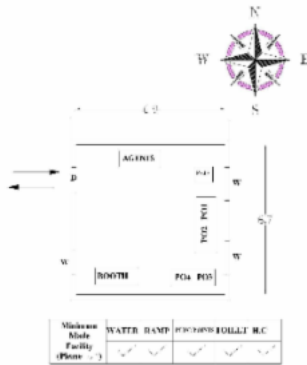

Google Map View

Polling Station Building Front View

Polling Station Front View

Cad View

Key MAP View

1 பெயர் : சரோஜா கணவர் பெயர் : சுப்பிரமணி வீட்டு எண் : 1 வயது : 71 பாலினம் : பெண்	APF1603422 Photo is available	2 பெயர் : பிரசன்ன ராகவன் தந்தை பெயர் : அசோகன் வீட்டு எண் : 5A0 வயது : 36 பாலினம் : ஆண்	APF0135715 Photo is available	3 பெயர் : பிரசாந்த் தந்தை பெயர் : அசோகன் வீட்டு எண் : 5-A0-5 வயது : 33 பாலினம் : ஆண்	APF0659680 Photo is available
4 பெயர் : வேங்கடகிருஷ்ணன் தந்தை பெயர் : ஷேஷாத்திரி வீட்டு எண் : 6 வயது : 28 பாலினம் : ஆண்	APF0966721 Photo is available	5 பெயர் : சக்தி ரங்கராஜன் தந்தை பெயர் : சிவராமன் வீட்டு எண் : 6 வயது : 27 பாலினம் : ஆண்	APF1073964 Photo is available	6 பெயர் : சிவராமன் தந்தை பெயர் : ஜீவரத்தினம் வீட்டு எண் : 6-24 வயது : 60 பாலினம் : ஆண்	CKC2807642 Photo is available
7 பெயர் : ஜெயசாந்தி கணவர் பெயர் : சிவராமன் வீட்டு எண் : 6-24 வயது : 55 பாலினம் : பெண்	CKC2807659 Photo is available	8 பெயர் : விஜயபிரியதர்ஷினி தந்தை பெயர் : சிவராமன் வீட்டு எண் : 6/24 வயது : 23 பாலினம் : பெண்	APF2128619 Photo is available	9 பெயர் : அசோகன் தந்தை பெயர் : பரசராமன் வீட்டு எண் : 9 வயது : 75 பாலினம் : ஆண்	APF0067975 Photo is available
10 பெயர் : முனவர் தந்தை பெயர் : யூசூப் வீட்டு எண் : 9 வயது : 43 பாலினம் : ஆண்	APF0421495 Photo is available	11 பெயர் : ரிஷானா கணவர் பெயர் : முனவர்பாஷா வீட்டு எண் : 9 வயது : 36 பாலினம் : பெண்	APF0421503 Photo is available	12 பெயர் : குப்புசாமி தந்தை பெயர் : பழனி வீட்டு எண் : 10 வயது : 76 பாலினம் : ஆண்	APF1603448 Photo is available
13 பெயர் : கெஜலட்சுமி கணவர் பெயர் : குப்புசாமி வீட்டு எண் : 10 வயது : 69 பாலினம் : பெண்	CKC1585462 Photo is available	14 பெயர் : மாலதி கணவர் பெயர் : சேஷாத்திரி வீட்டு எண் : 10 வயது : 59 பாலினம் : பெண்	CKC2519296 Photo is available	15 பெயர் : சேஷாத்திரி தந்தை பெயர் : சந்திரசேகர் வீட்டு எண் : 10 வயது : 52 பாலினம் : ஆண்	CKC2519312 Photo is available
S 16 பெயர் : பாக்கியலட்சுமி தாயின் பெயர் : ஜெயலட்சுமி வீட்டு எண் : 10 வயது : 35 பாலினம் : பெண்	APF0219519 Photo is available	17 பெயர் : ரவி தந்தை பெயர் : சுந்தரம் வீட்டு எண் : 35 வயது : 66 பாலினம் : ஆண்	APF1603471 Photo is available	18 பெயர் : ஜமுனா கணவர் பெயர் : ரவி வீட்டு எண் : 35 வயது : 58 பாலினம் : பெண்	CKC2264711 Photo is available
19 பெயர் : தினேஷ் தந்தை பெயர் : ரவி வீட்டு எண் : 35-1 வயது : 36 பாலினம் : ஆண்	APF0219493 Photo is available	20 பெயர் : ரஞ்சிதா தந்தை பெயர் : ரவி வீட்டு எண் : 35-1 வயது : 31 பாலினம் : பெண்	APF0659607 Photo is available	21 பெயர் : விஜயா கணவர் பெயர் : சத்தியநாராயணன் வீட்டு எண் : எண்2/257 வயது : 63 பாலினம் : பெண்	CKC1585223 Photo is available